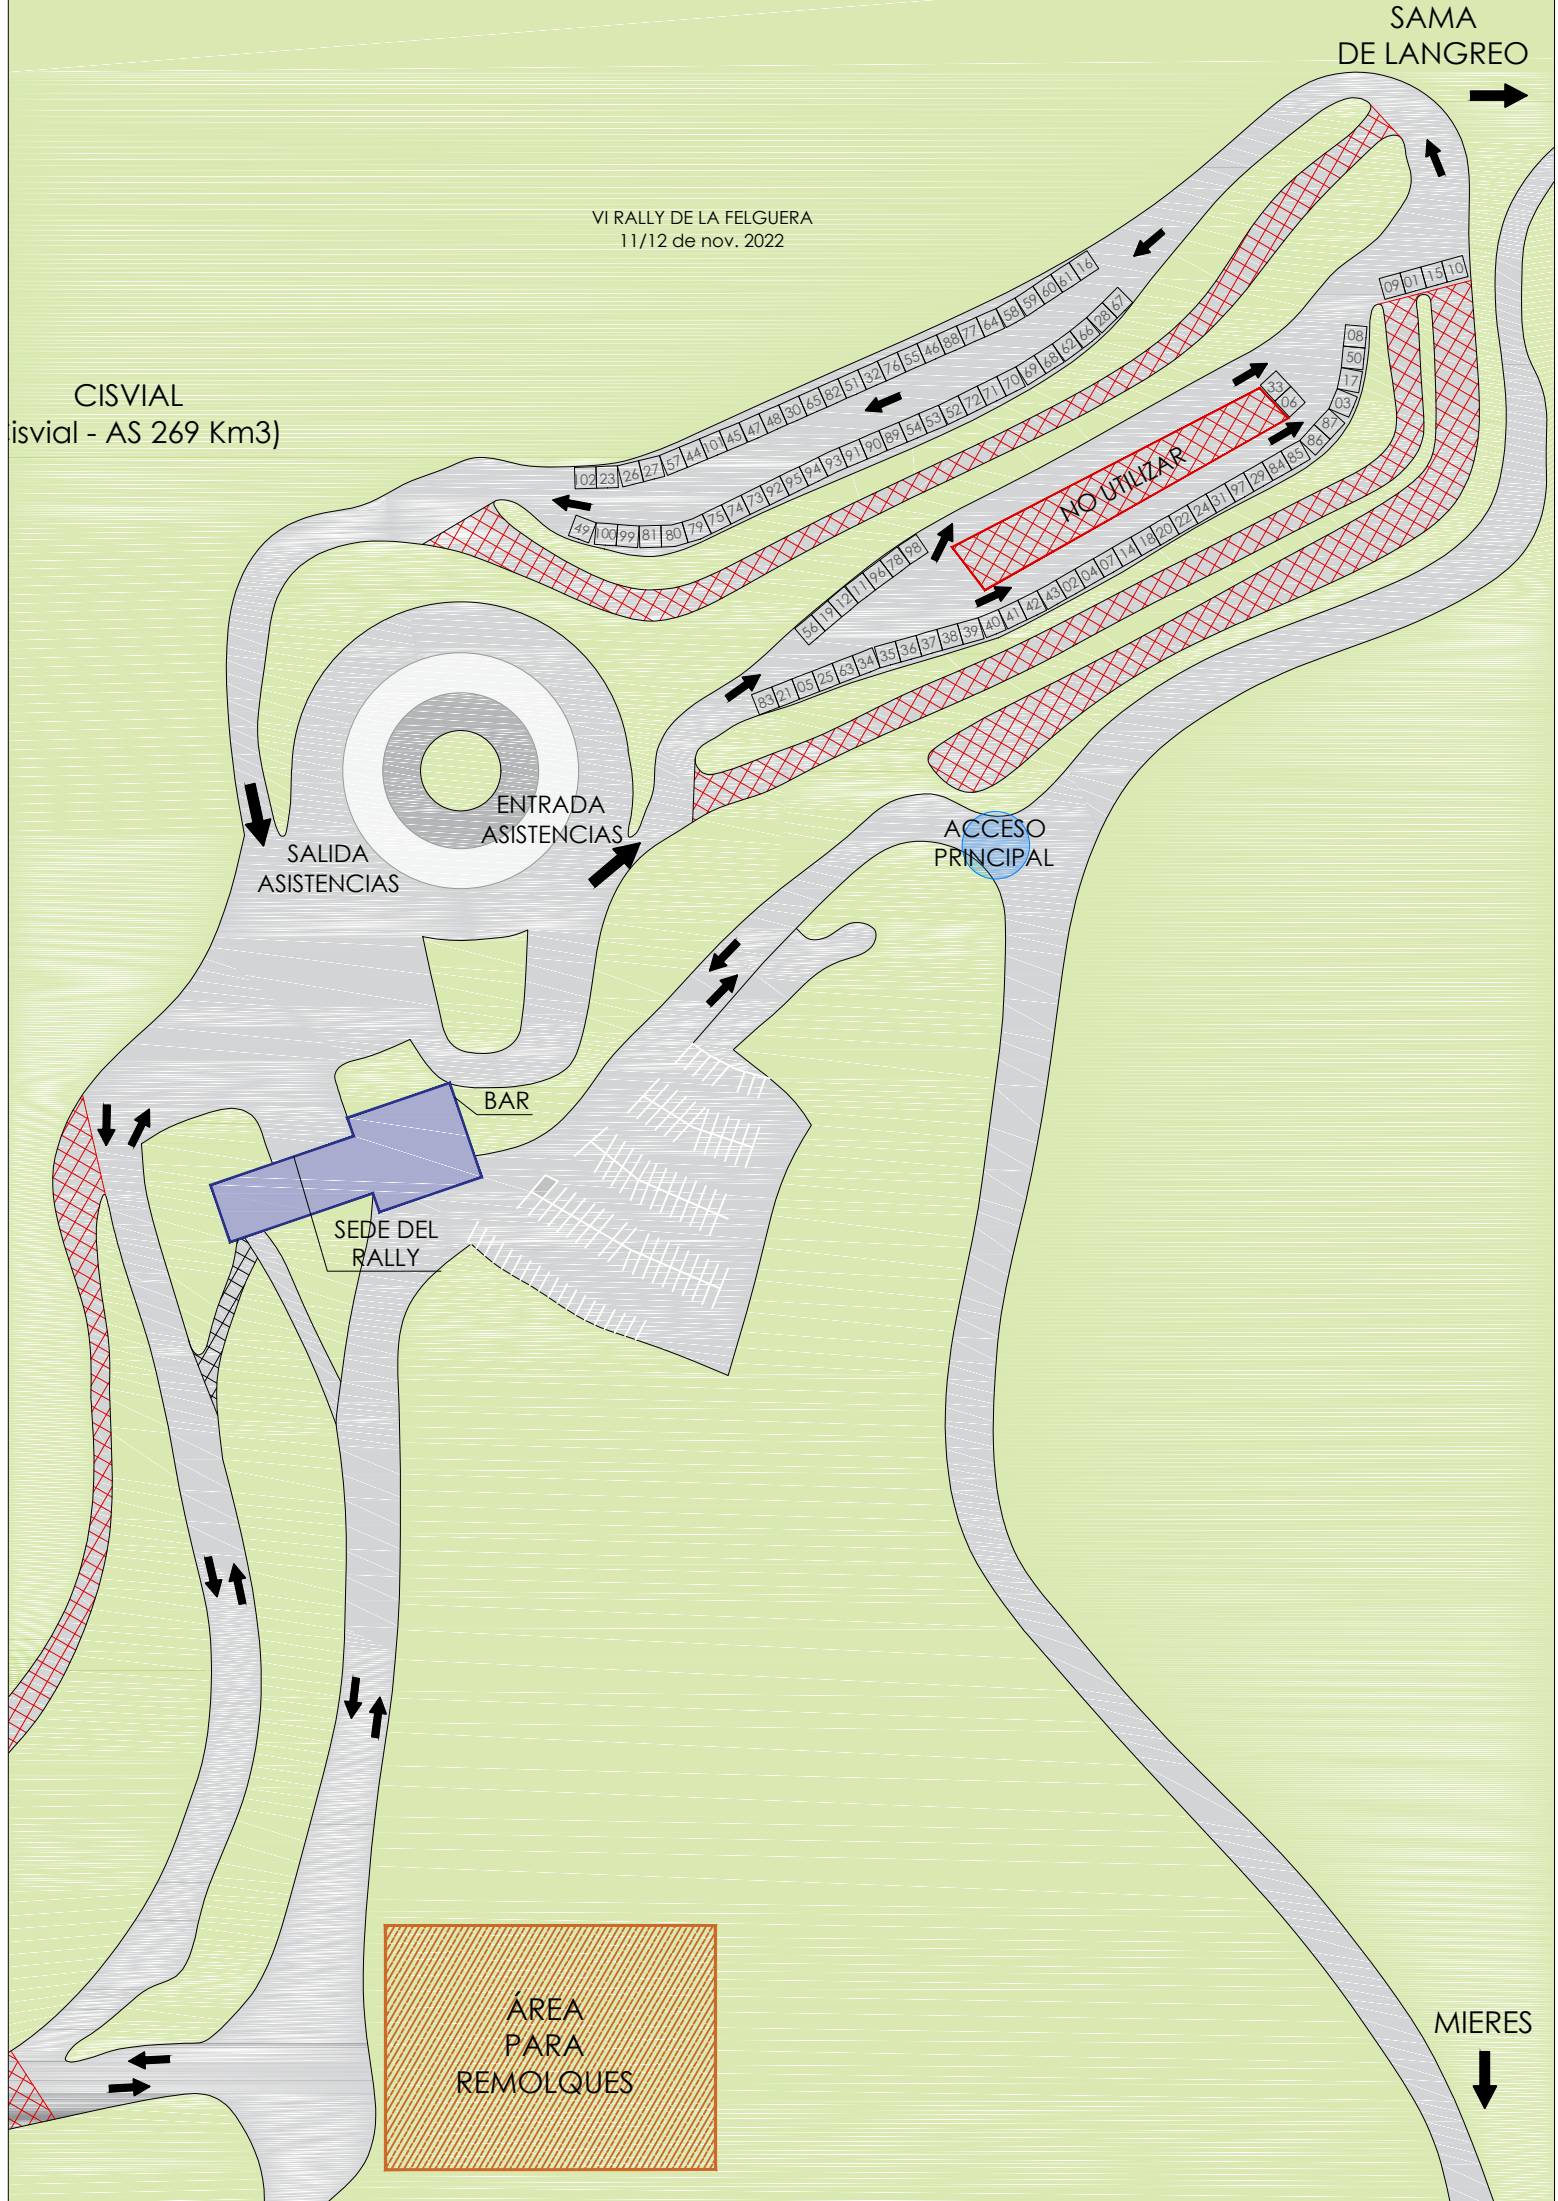

SAMA DE LANGREO

VI RALLY DE LA FELGUERA
11/12 de nov. 2022

CISVIAL
(Cisvial - AS 269 Km3)

SALIDA ASISTENCIAS

ENTRADA ASISTENCIAS

ACCESO PRINCIPAL

BAR

SEDE DEL RALLY

ÁREA PARA REMOLQUES

MIERES

VI RALLY DE LA FELGUERA
11/12 de nov. 2022