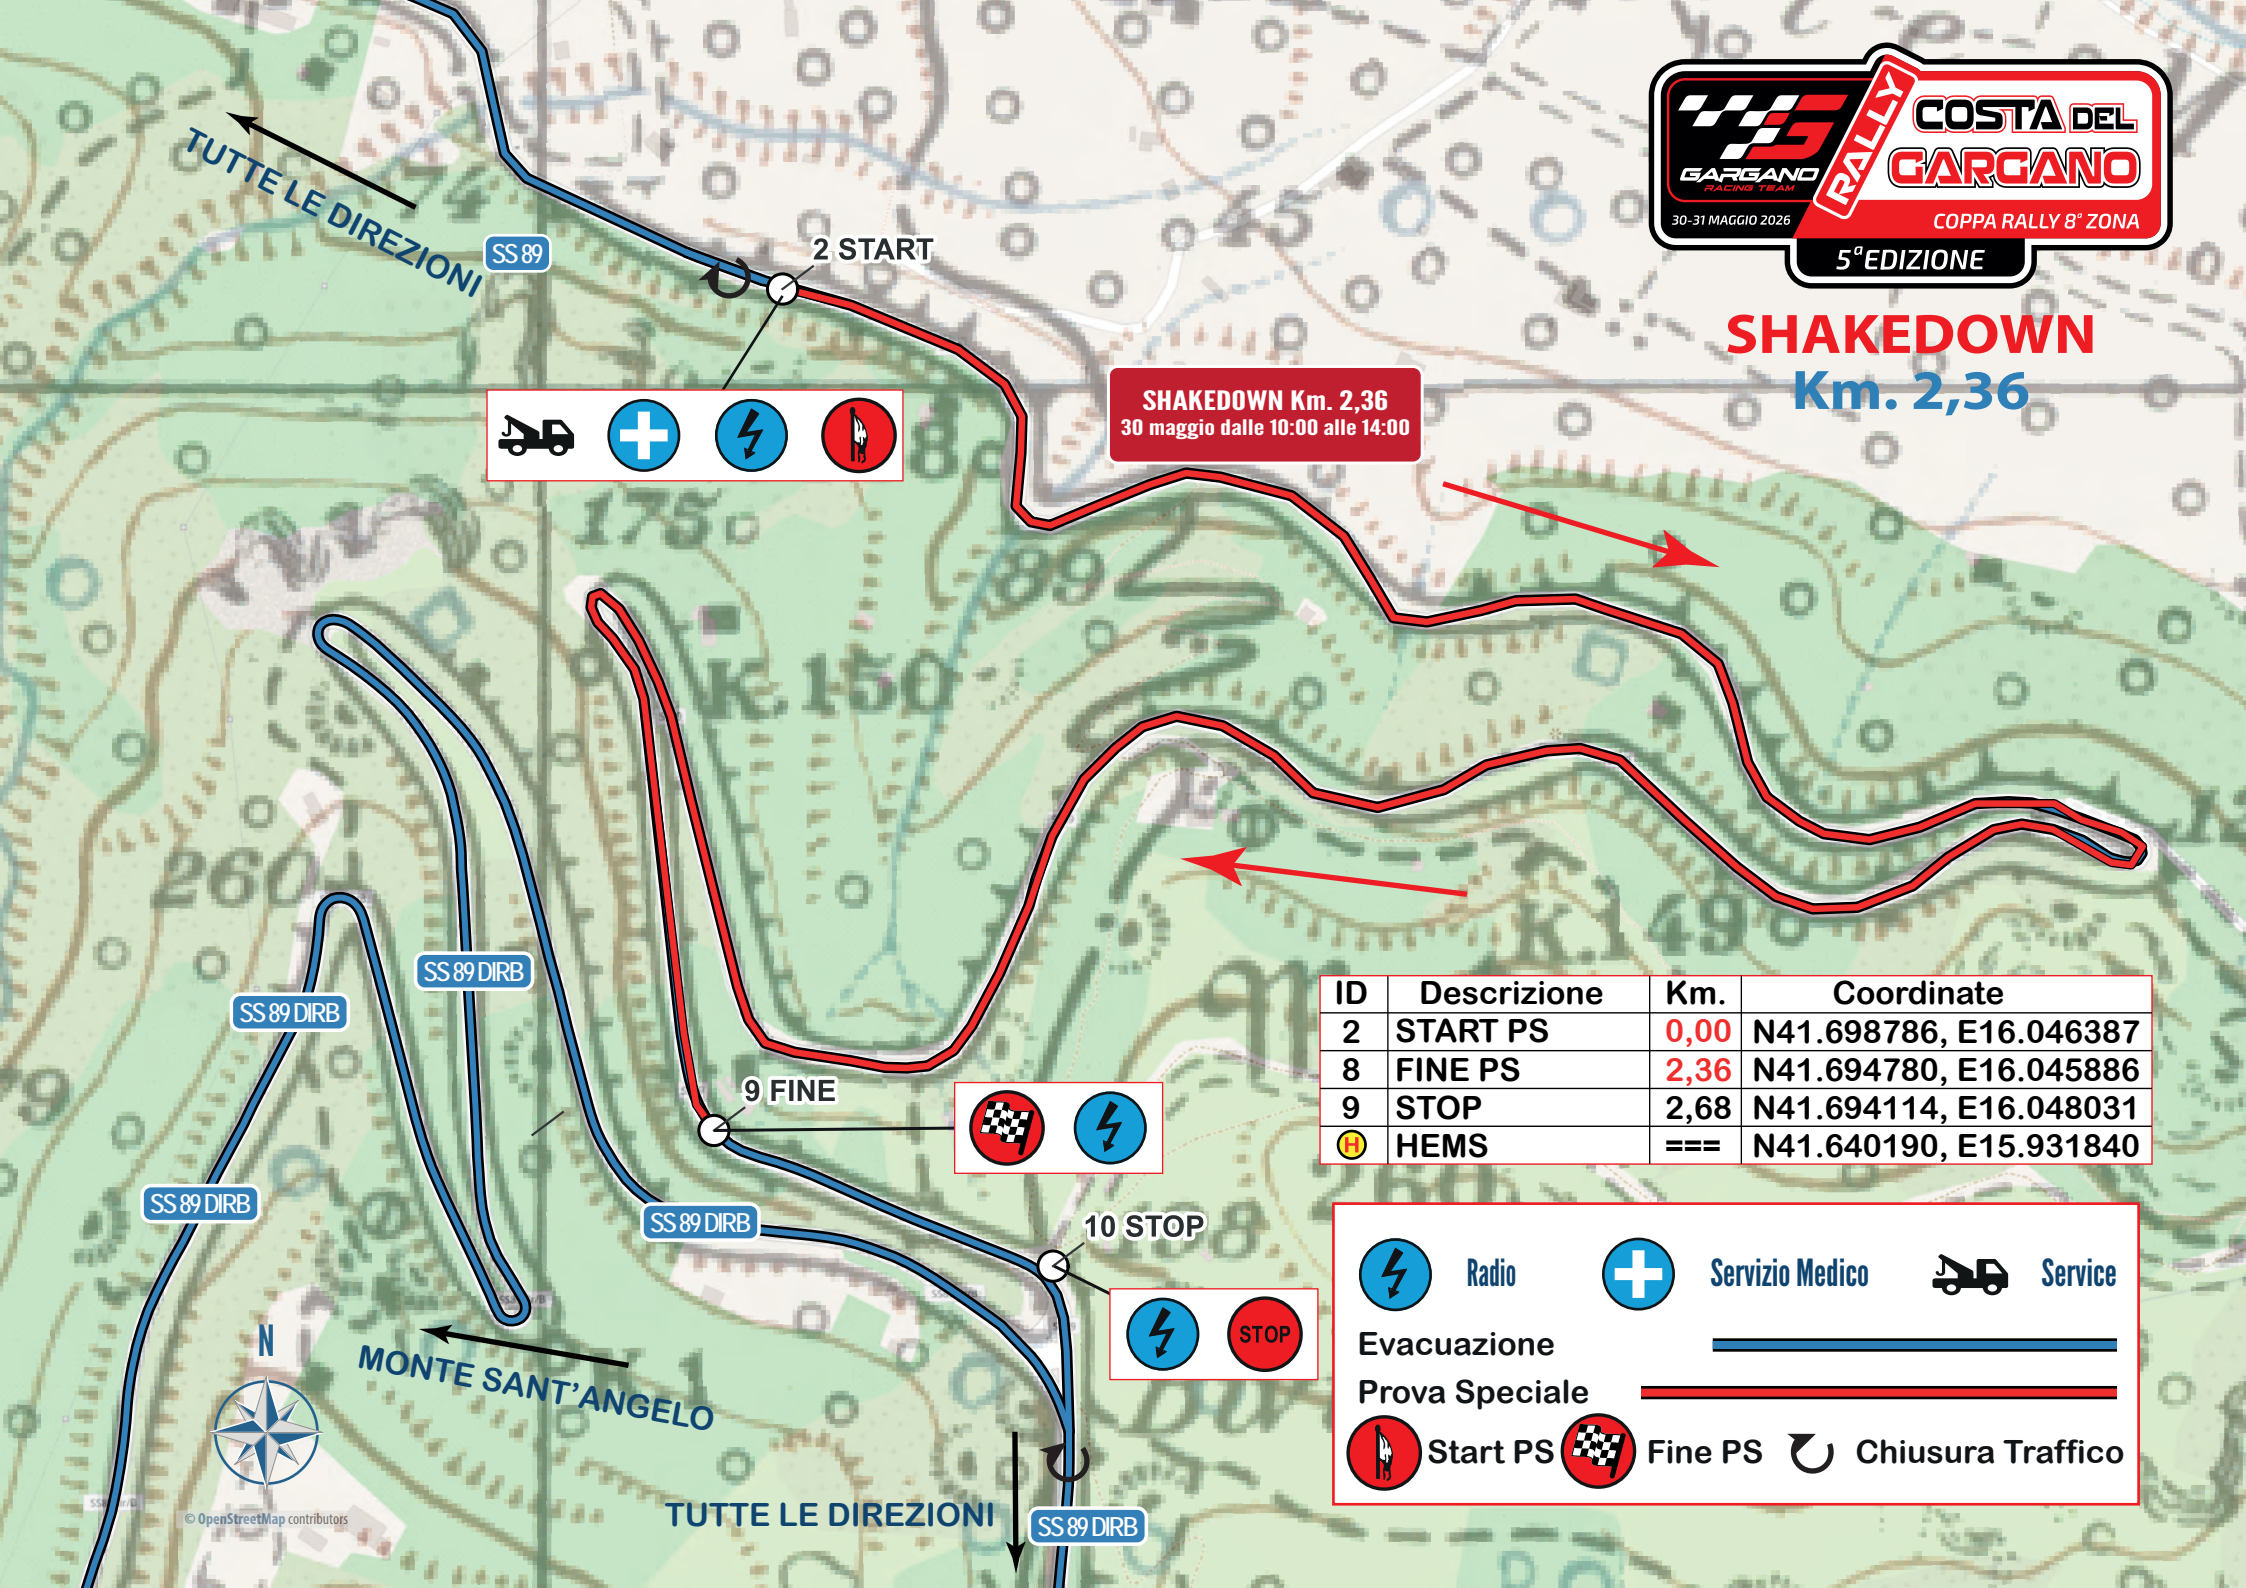

SHAKEDOWN Km. 2,36

SHAKEDOWN Km. 2,36
30 maggio dalle 10:00 alle 14:00

ID	Descrizione	Km.	Coordinate
2	START PS	0,00	N41.698786, E16.046387
8	FINE PS	2,36	N41.694780, E16.045886
9	STOP	2,68	N41.694114, E16.048031
10	HEMS	==	N41.640190, E15.931840

TUTTE LE DIREZIONI

2 START

9 FINE

10 STOP

MONTE SANT'ANGELO

TUTTE LE DIREZIONI