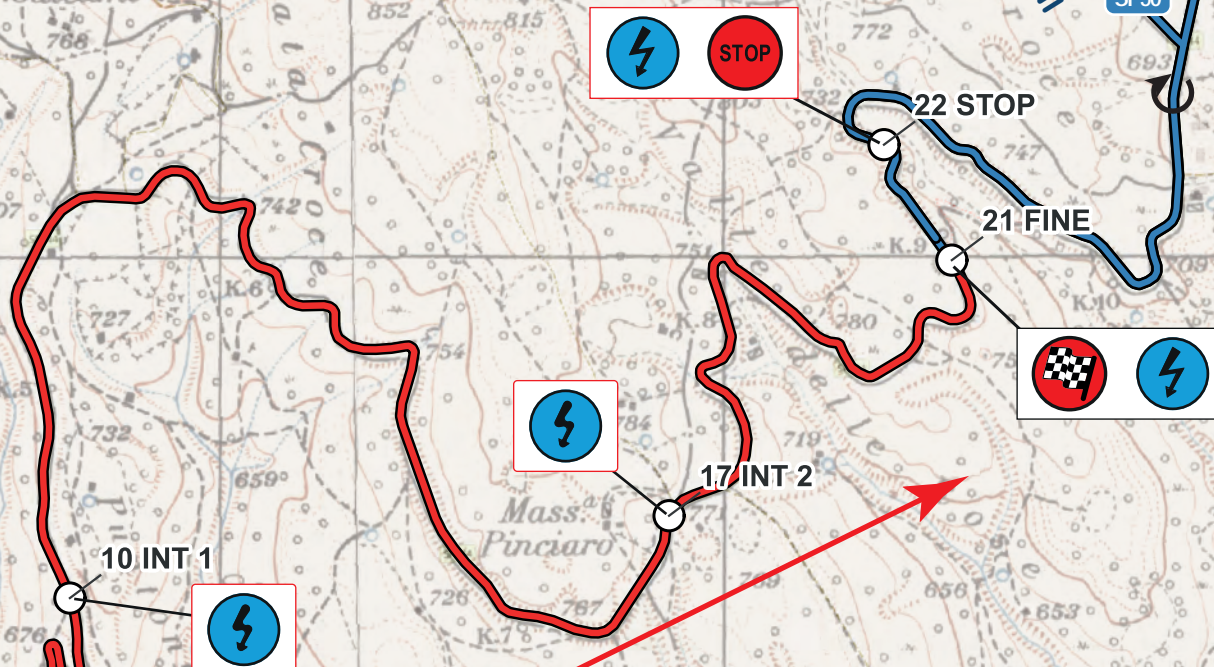

# PS 4/6 CARBONARA CASA PRENCIPE

Km. 7,47

ID	Descrizione	Km.	Coordinate
1	CO	-0,17	N41.720780, E15.933846
2	START PS	0,00	N41.721237, E15.935745
10	INTERMEDIO 1	3,18	N41.729077, E15.945424
17	INTERMEDIO 2	5,99	N41.730430, E15.959739
21	FINE PS	7,47	N41.734941, E15.966553
22	STOP	7,76	N41.737018, E15.964965
	HEMS	====	N41.739378, E15.982251

TUTTE LE DIREZIONI

TUTTE LE DIREZIONI

© OpenStreetMap contributors