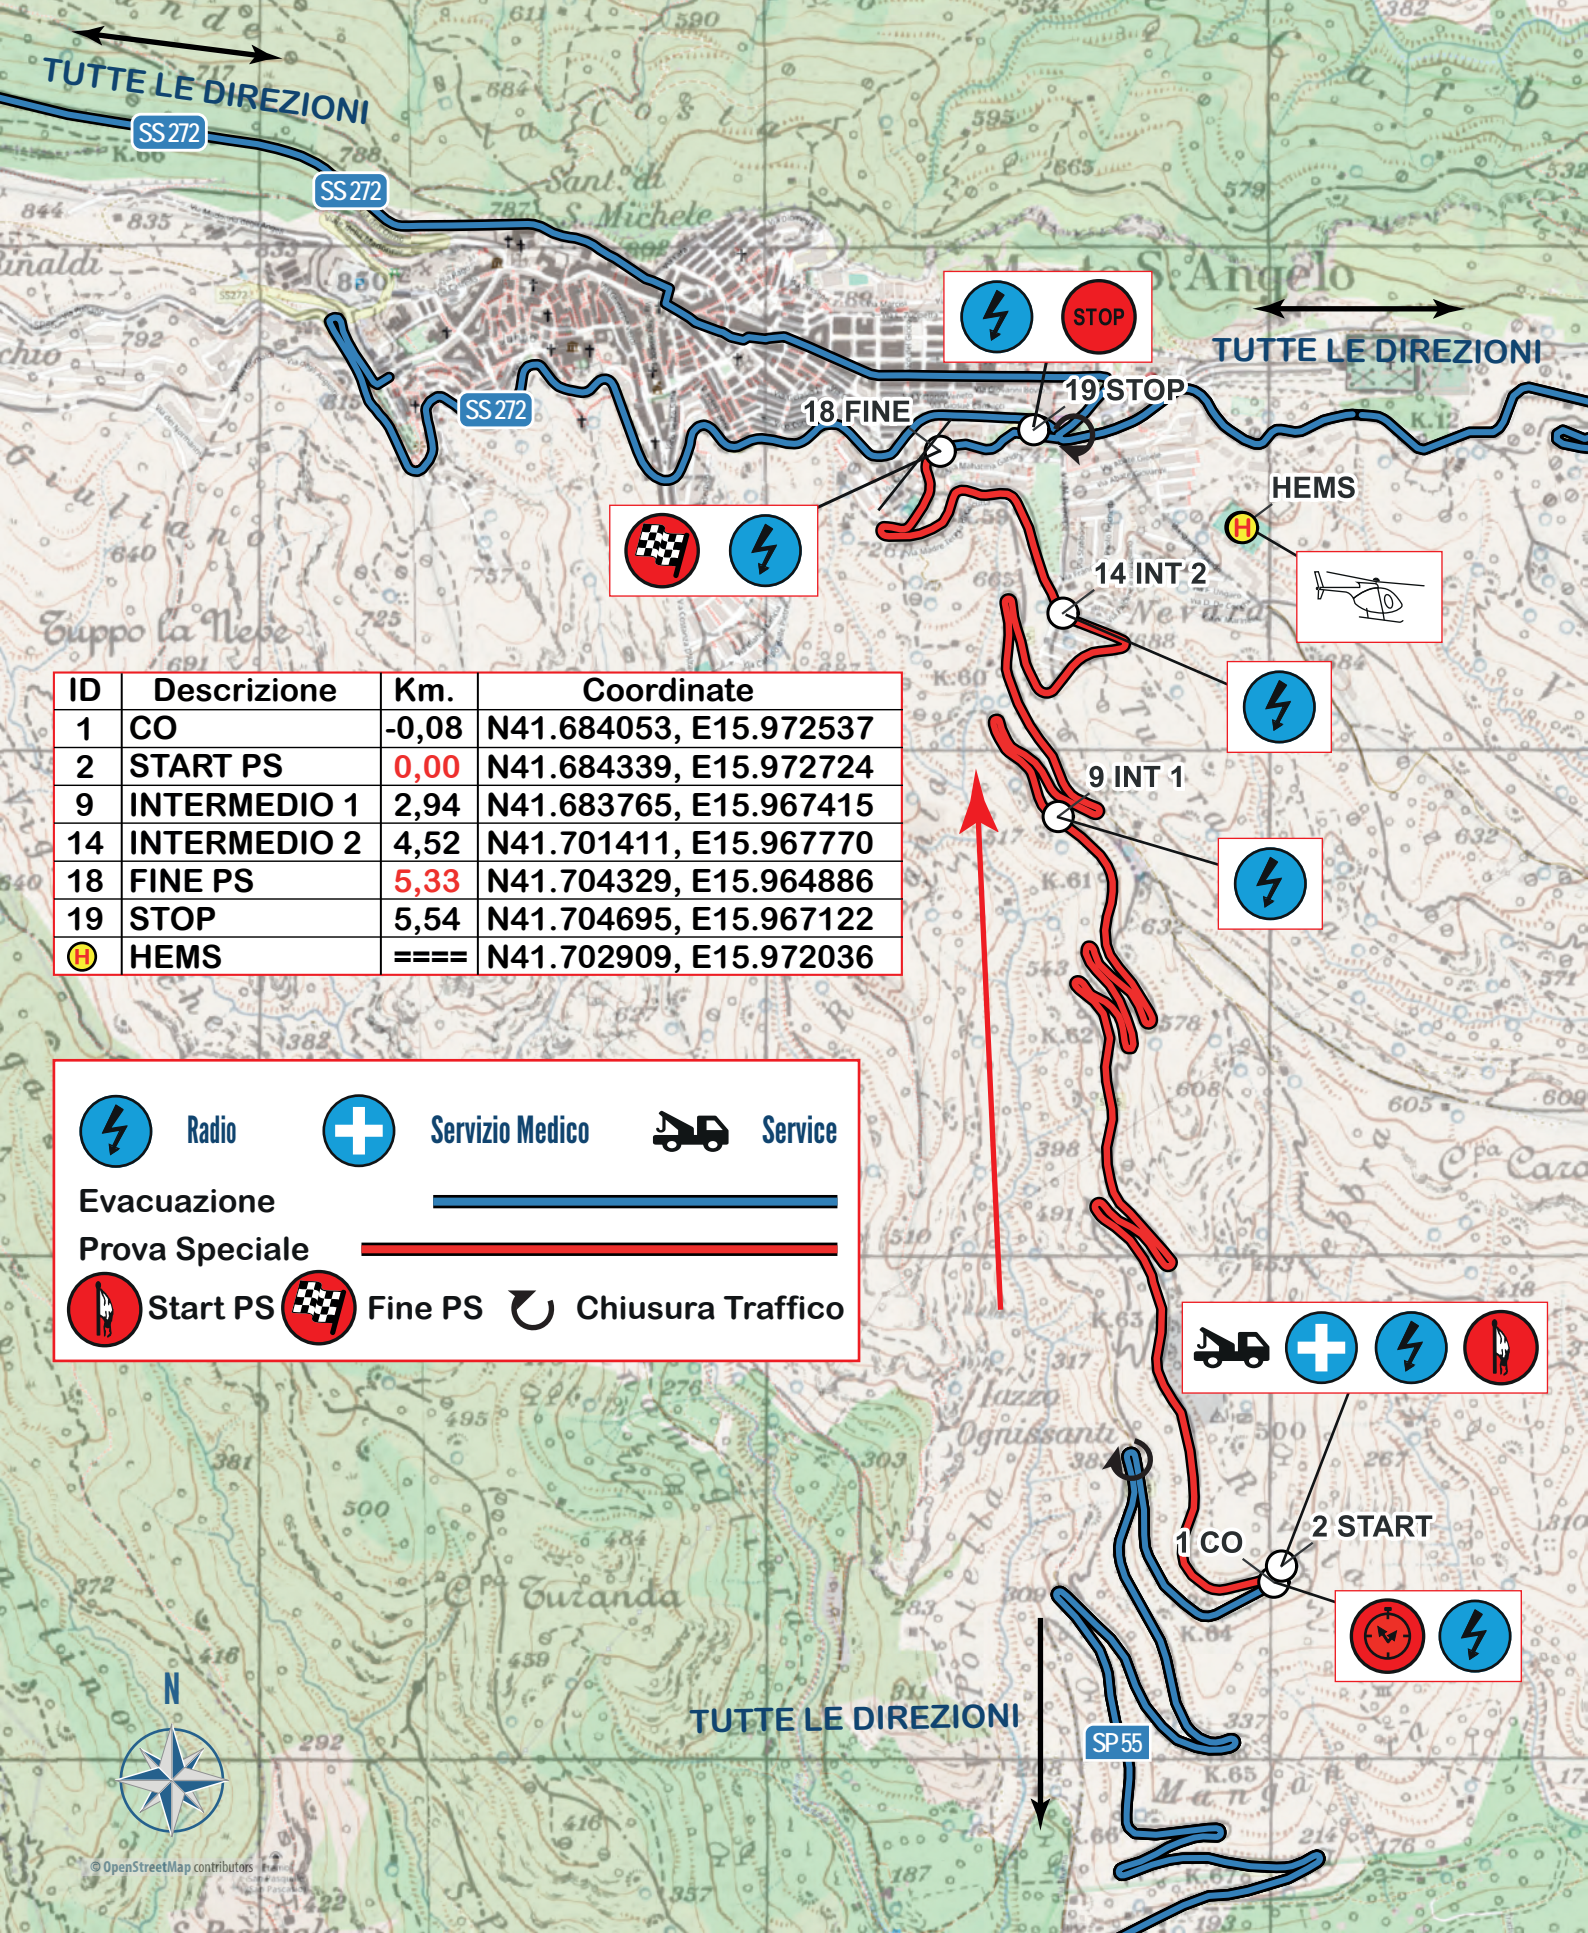

PS 1/2 MONTE SP55

Km. 5,33

COSTA DEL GARGANO
COPPA RALLY 8° ZONA
5ª EDIZIONE
30-31 MAGGIO 2026

ID	Descrizione	Km.	Coordinate
1	CO	-0,08	N41.684053, E15.972537
2	START PS	0,00	N41.684339, E15.972724
9	INTERMEDIO 1	2,94	N41.683765, E15.967415
14	INTERMEDIO 2	4,52	N41.701411, E15.967770
18	FINE PS	5,33	N41.704329, E15.964886
19	STOP	5,54	N41.704695, E15.967122
⊕	HEMS	====	N41.702909, E15.972036

	Radio		Servizio Medico		Service
Evacuazione					
Prova Speciale					
	Start PS		Fine PS		Chiusura Traffico