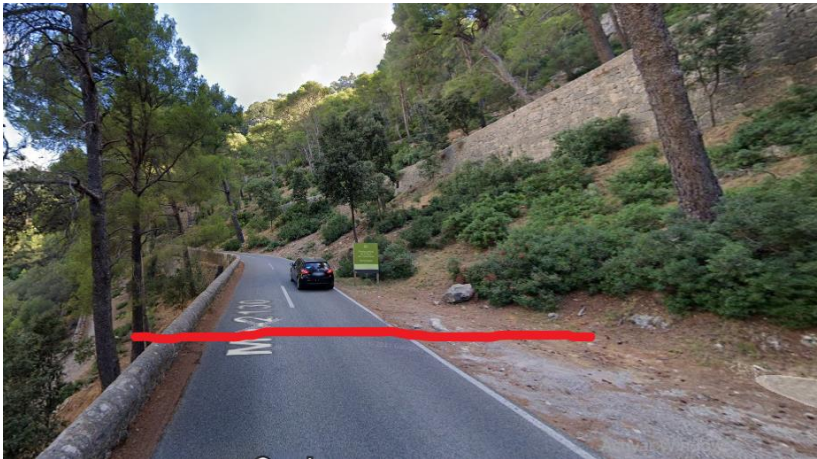

### TRAMO B POLLENÇA – LLUC:

Salida PK.5'850 MA-10

Meta, PK.15'300 MA-10

TOTAL TRAMO B: 9521 METROS.

**TRAMO C CAIMARI - SOLLER:**

SALIDA PK7.760 MA-2130 (16 metros antes del letrero verde "Serra de Tramuntana")

**ATENCIÓN, a 7200 metros (según Rutómetro) CRUCE RECTO**

LLEGADA PK,50.350 MA-10(cruce camí de Sa Figuera)

TOTAL TRAMO C : 37430 METROS.