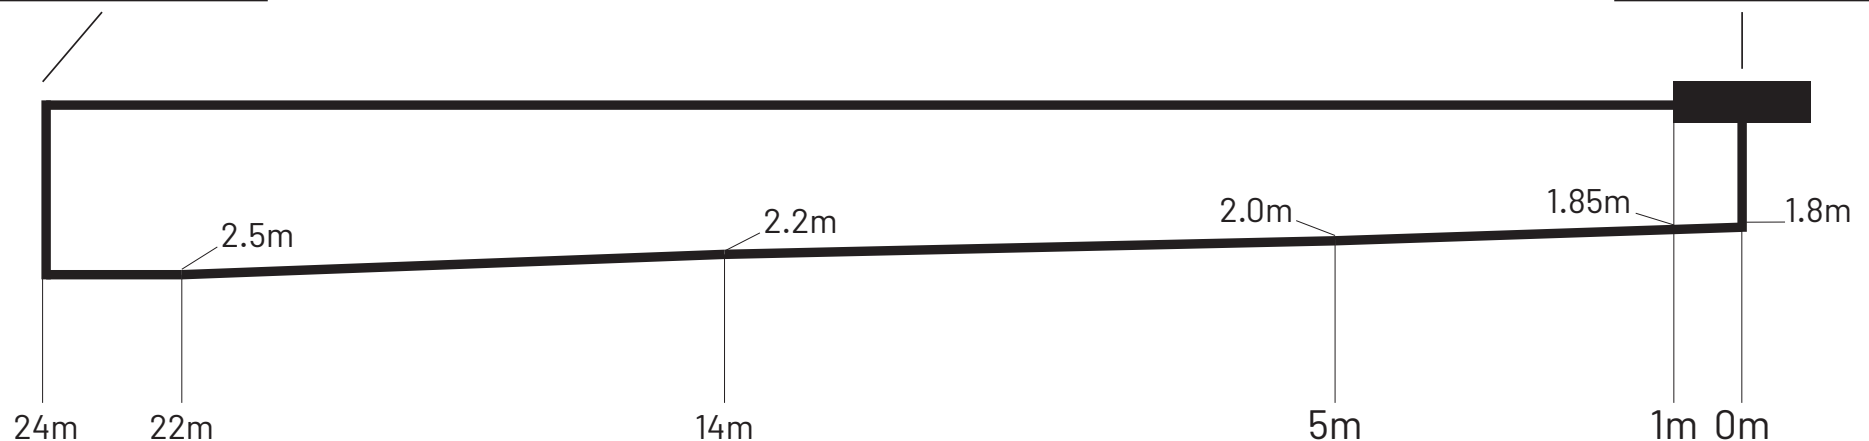

Lane ROPES
CÂBLES de couloir

Start DECK
Aire de départ

- Start Deck will be 20m wide (entire pool), 2m deep and approximately 30cm high.
- Walk on will be straight forward, from the middle, with stands to the left.
- Please note pool depth and plan routines accordingly.
- Athletes are expected not to push off from bottom, but no penalties will be assessed for accidental contact with bottom of pool

- L'aire de départ aura 20m de largeur (toute la piscine), 2m de profond, et environ 30cm de haut.
- L'entrée se fera de face, à partir du milieu de l'aire de départ, et les estrades seront à la gauche.
- Veuillez bien noter la profondeur de la piscine et prévoir vos routines en conséquence.
- Les athlètes ne devront utiliser le fond pour pousser, mais aucune pénalité ne sera imposée pour une touche accidentelle du fond.