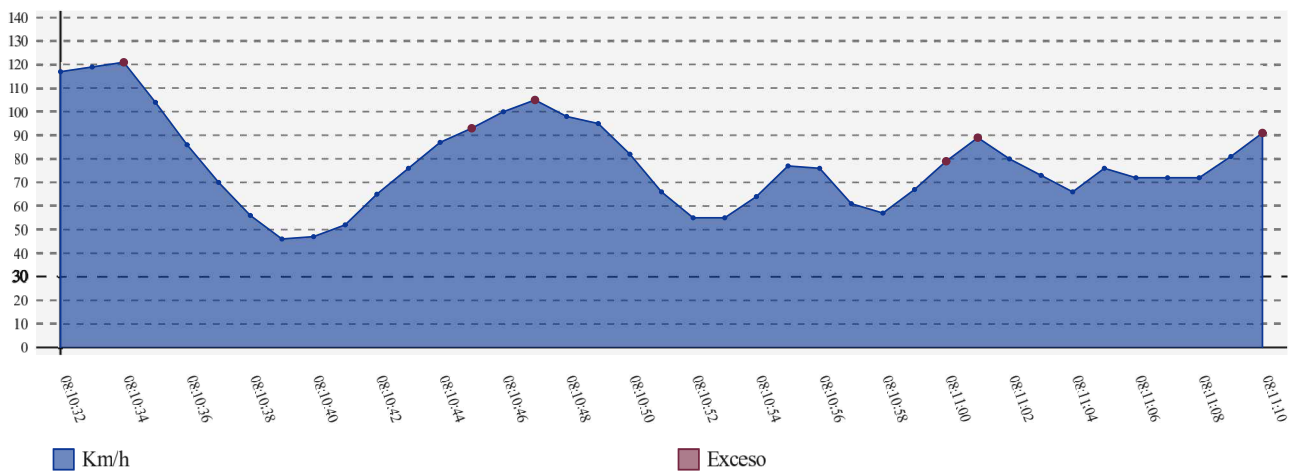

## Informe Excesos de Velocidad:

Participante	Entrada Zona	Salida Zona	Máximo Km/h	Hora Máximo	Promedio Km/h	Límite Km/h	Zona	Tipo
38 (Renato Mendes -)	23/09/2023 08:10:30	23/09/2023 08:11:12	121	23/09/2023 08:10:34	78	30	1	SZ

## Detalle:

Hora	Velocidad	Penalty
23/09/2023 08:10:34	121	6
23/09/2023 08:10:45	93	6
23/09/2023 08:10:47	105	6
23/09/2023 08:11:00	79	6
23/09/2023 08:11:01	89	6
23/09/2023 08:11:10	91	6
	Total:	36' 00"