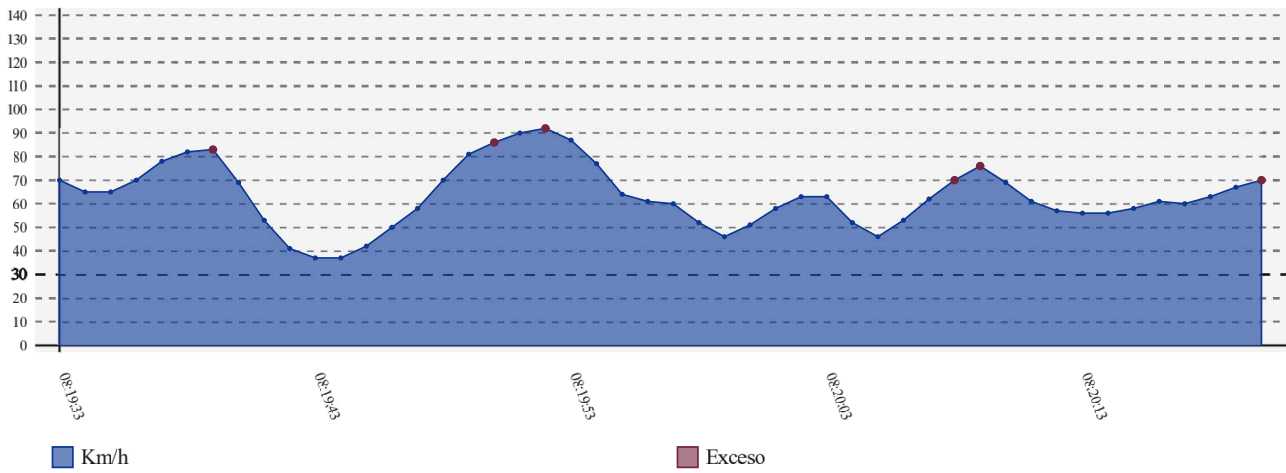

Informe Excesos de Velocidad:

Participante	Entrada Zona	Salida Zona	Máximo Km/h	Hora Máximo	Promedio Km/h	Límite Km/h	Zona	Tipo
24 (Rui Ferreira "Panda" -)	23/09/2023 08:19:31	23/09/2023 08:20:22	92	23/09/2023 08:19:52	63	30	1	SZ

Velocidad 24 (Rui Ferreira "Panda" -)

Detalle:

Hora	Velocidad	Penalty
23/09/2023 08:19:39	83	6
23/09/2023 08:19:50	86	6
23/09/2023 08:19:52	92	6
23/09/2023 08:20:08	70	2
23/09/2023 08:20:09	76	6
23/09/2023 08:20:20	70	2
	Total:	28' 00"