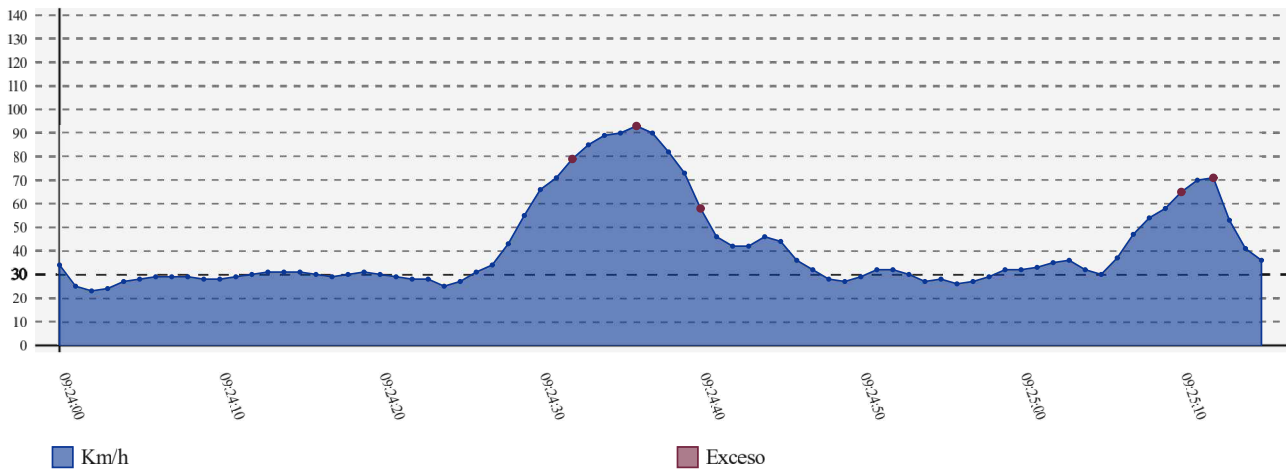

Informe Excesos de Velocidad:

Participante	Entrada Zona	Salida Zona	Máximo Km/h	Hora Máximo	Promedio Km/h	Límite Km/h	Zona	Tipo
155 (Luís passareiro -)	23/09/2023 09:23:58	23/09/2023 09:25:17	93	23/09/2023 09:24:36	41	30	1	SZ

Velocidad 155 (Luís passareiro -)

Detalle:

Hora	Velocidad	Penalty
23/09/2023 09:24:32	79	6
23/09/2023 09:24:36	93	6
23/09/2023 09:24:40	58	2
23/09/2023 09:25:10	65	2
23/09/2023 09:25:12	71	6
	Total:	22' 00"