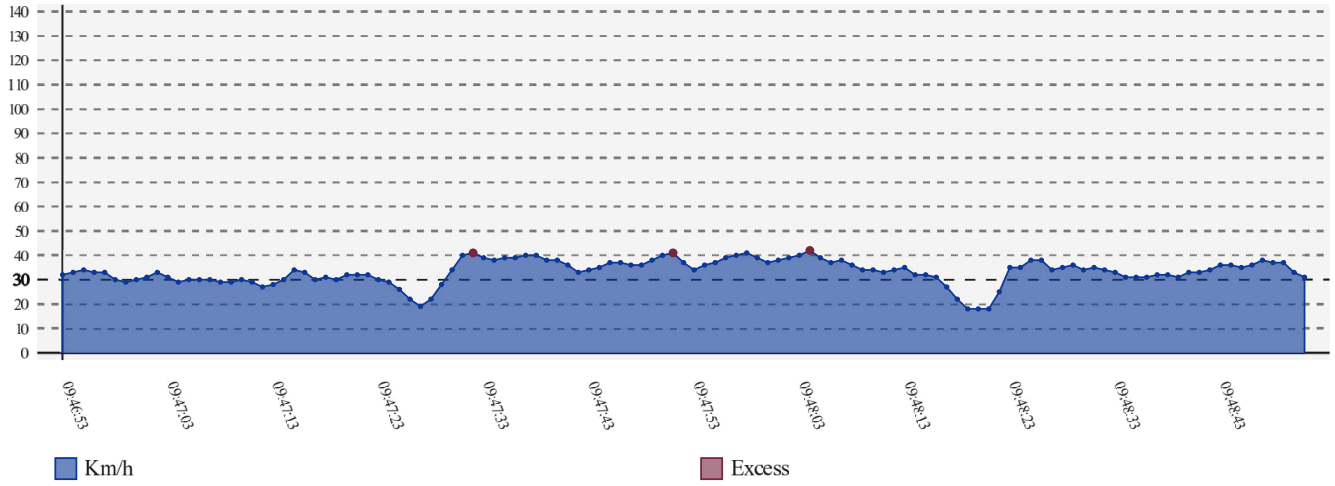

Overspeed Report:

(/crono/velocidad/detalle_exceso_velocidad?brand=fast&criteria=fim&dorsal_id=2937948&duracion_impulso=150&impulso_instantaneo=&lang=en&limite=30&max_min_zona=600&min_segs_exceso=0&nserie=8597&offset

Participant	Zone Entry	Zone Exit	Maximum Km/h	Time Maximum	Average Km/h	Limit Km/h	Zone	Type
34 (Nuno Mateus -)	2024-09-21 09:46:50.0	2024-09-21 09:48:54.0	42	2024-09-21 09:48:04.0	33	30	7 ^a	SZ

34 (Nuno Mateus -)

Detail:

Time	Speed	Penalty
2024-09-21 09:47:32.0	41	60
2024-09-21 09:47:51.0	41	60
2024-09-21 09:48:04.0	42	60
Total:		3' 00"