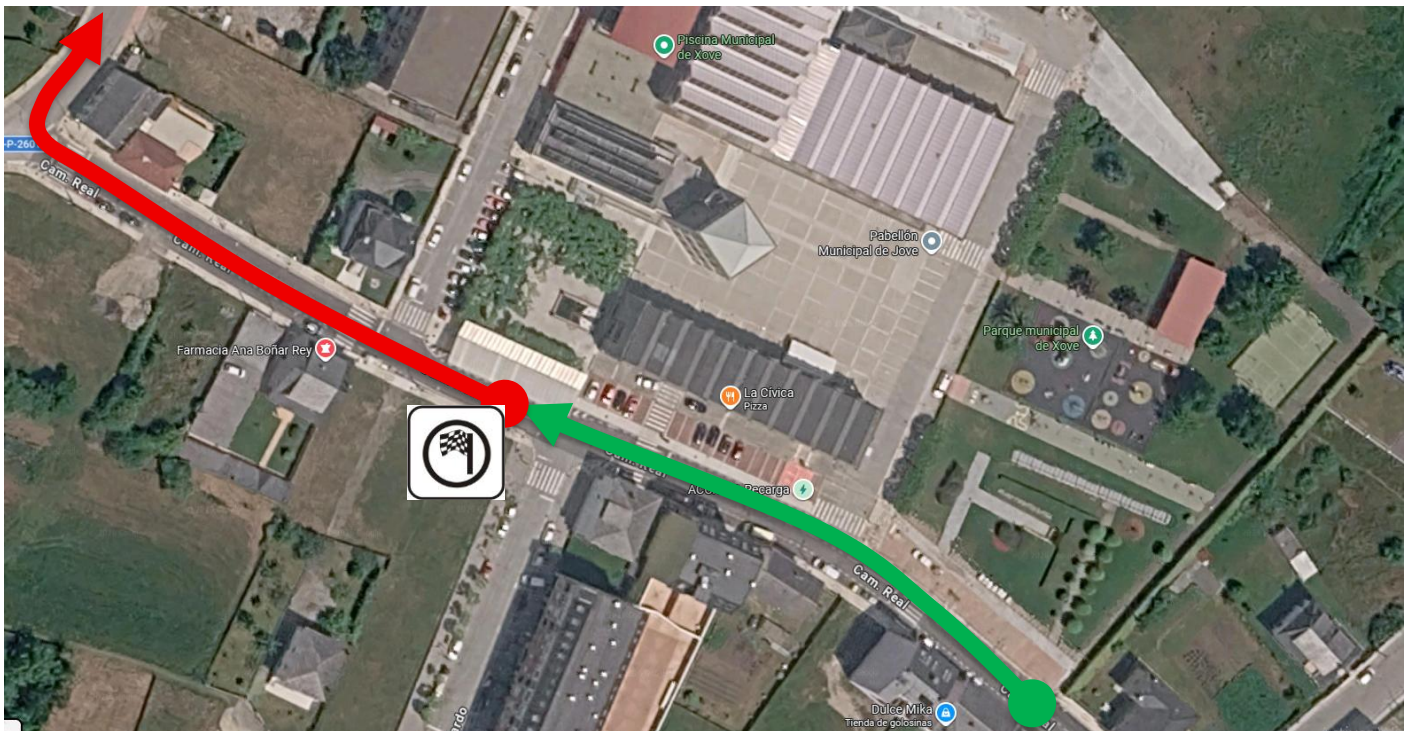

### DETALLES QUE AFECTAN OS RECOÑECEMENTOS TREITO XOVE SABADO E DOMINGO DEBIDO A COINCIDENCIA CO XOVE XTRAIL

Como durante a fin de semana do 02/03 de Maio celébrase o Xove XTRAIL Non se poderá acceder á praza do concello como indica o Roadbook, para acceder ao control horario

Por isto seguiremos de fronte na Viñeta 27 da Páxina 52 e xa nos atoparemos coa saída do tramo cronometrado

PEDIMOS ESPECIAL ATENCION E PRECAUCION NA CIRCULACION DESDE A VIÑETA 26 PÁXINA 52 ATA A SAÍDA DO TRAMO. POSTO ESTARÁ BASTANTE MASIFICADO DE XENTE ESTES DÍAS E CON BASTANTES NENOS PARTICIPANTES TAMBIEN NO XTRAIL