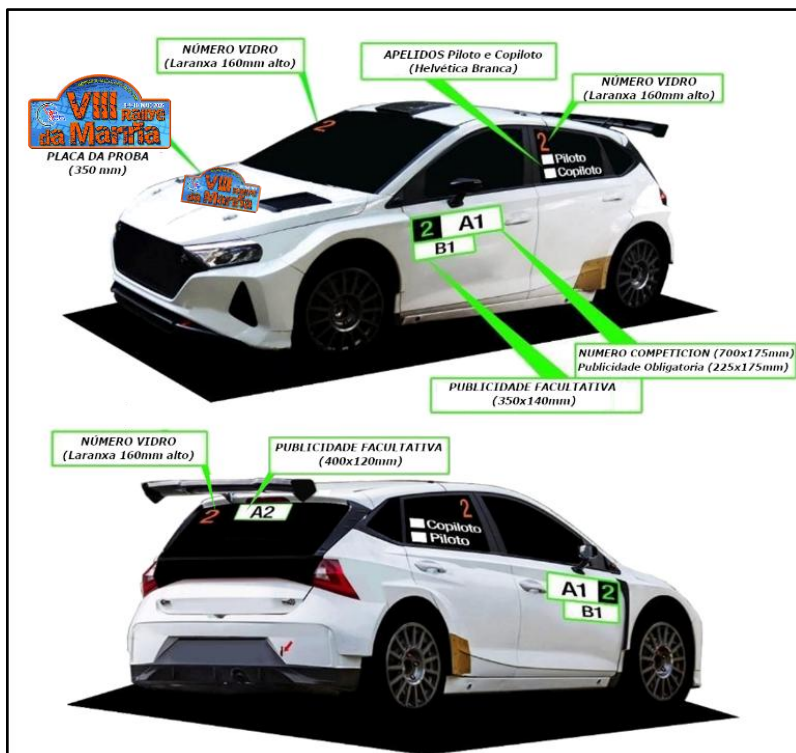

VIII Rallye Mariña Lucense

DATA: 01/05/2026

HORA: 12:00

COMPLEMENTO / BULLETING Nº3

COLOCACION PUBLICIDADES E DORSAIS

Placa do Rallye : Capó dianteiro

Números competición Laranxas:

No vidro traseiro e dianteiro

Nas ventanillas traseiras

a ambos lados

A1 Dorsais de competición:

A2: Cristal traseiro

B1: Portas dianteiras debaixo do número