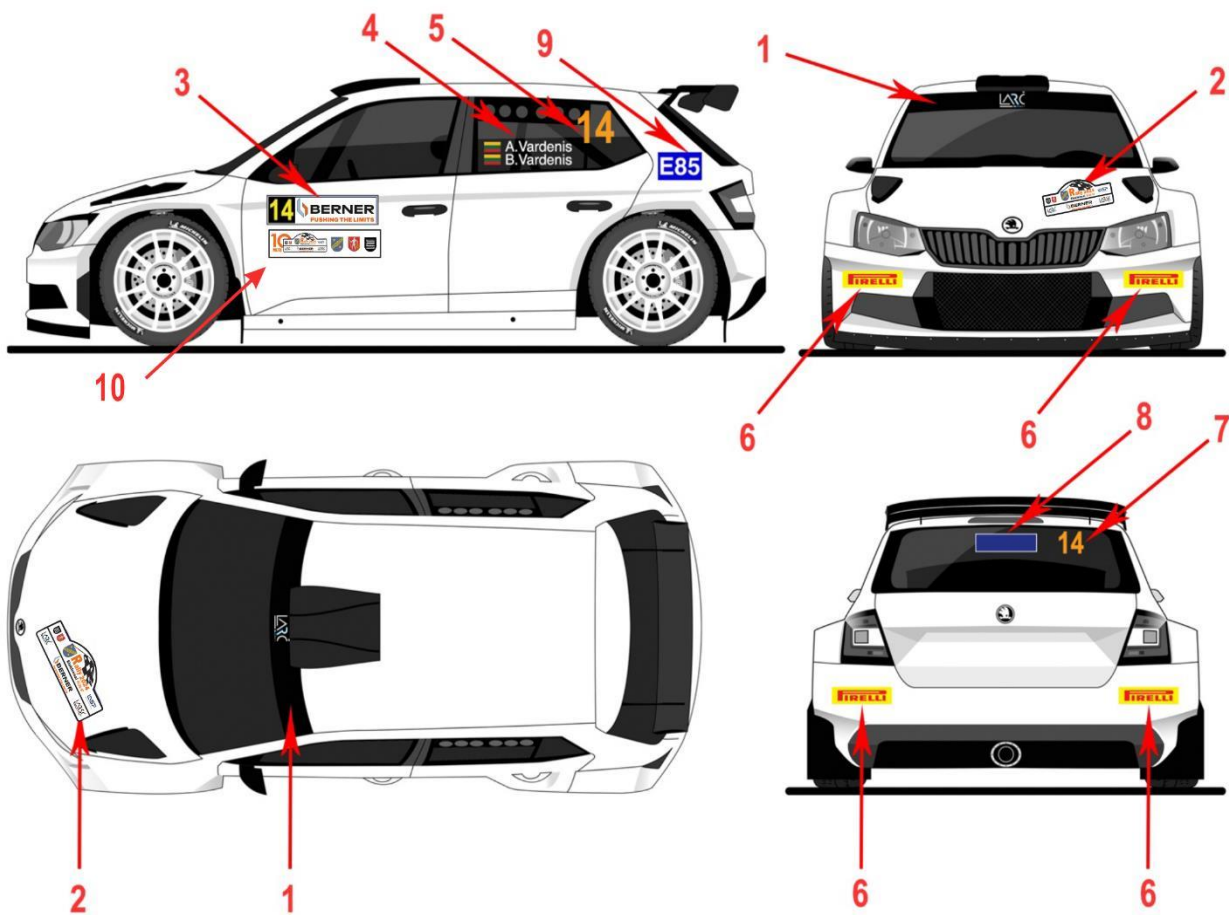

## PRIEDAS NR. 4 / APPENDIX NO. 4

# STARTO NUMERIŲ IR REKLAMOS TEKSTŲ IŠDĖSTYMO TVARKA / POSITIONING OF RALLY STICKERS AND ADVERTISING

LARČ ir ralio įskaitos dalyviams / LARC and Rally Overall Classification

1. LASF Reklama privaloma visiems LARČ dalyviams. | ASN advertisement, mandatory only for LARC competitors.
2. Ralio emblema ir Organizatoriaus reklama. | Rally plate and organizers advertisement.
3. Startiniai numeriai su privaloma organizatoriaus reklama. | Starting numbers with mandatory organisers advertisement.
4. I ir II vairuotojo pavardės. | Driver and Co-driver names.
5. Startinis numeris (aukštis 20 cm) | Starting number (height 20 cm).
6. LASF reklama, privaloma LARČ dalyviams. | ASN advertisement, mandatory for LARC competitors.
7. Startinis numeris (aukštis 14 cm) | Start number (height 14 cm).
8. LASF reklama, privaloma tik LARČ dalyviams | ASN advertisement, mandatory for LARC competitors.
9. Privalomas lipdukas, naudojantiems bioetanolį (12x16 cm). | Mandatory marking for those who use bioethanol (12x16 cm)
10. Organizatoriaus reklama. Organizers advertisement