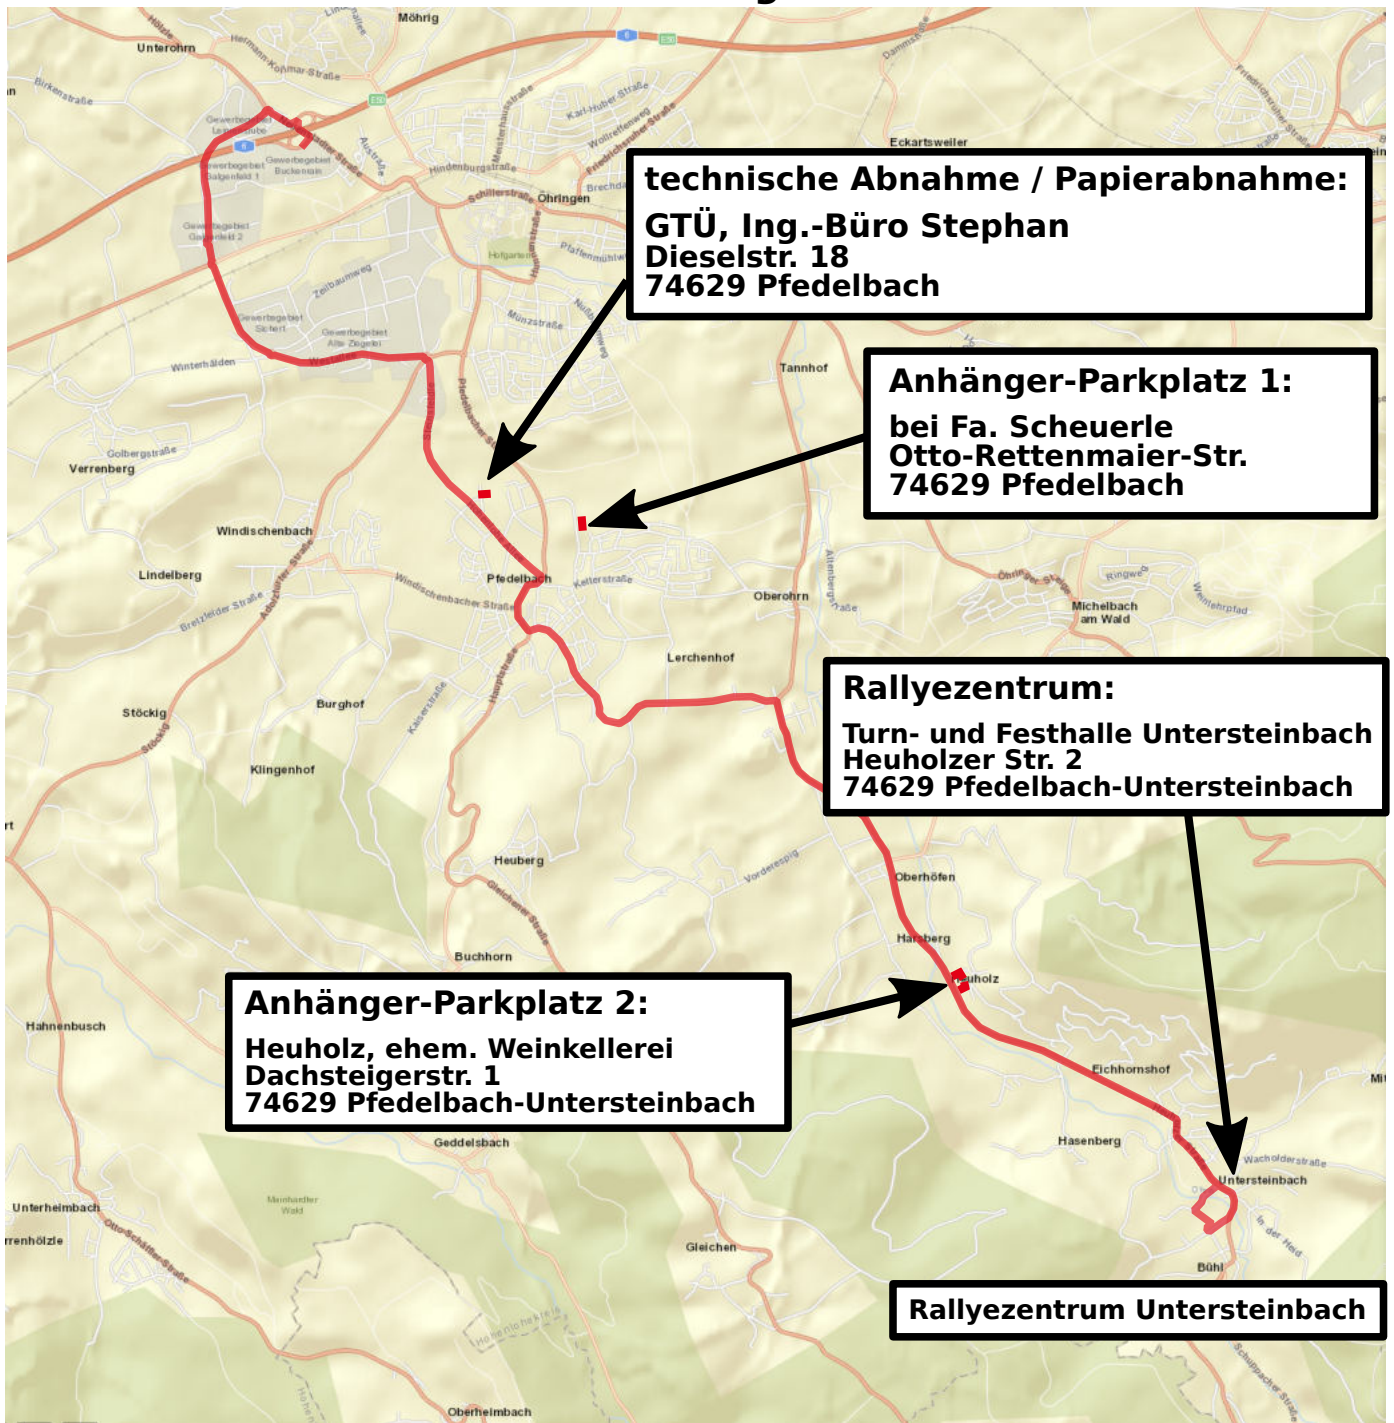

**Anfahrt technische Abnahme / Papierabnahme
bei GTÜ in Pfedelbach
und Rallyzentrum Untersteinbach
ab Autobahn A6 Ausfahrt Öhringen**

**technische Abnahme / Papierabnahme:
GTÜ, Ing.-Büro Stephan
Dieselstr. 18
74629 Pfedelbach**

**Anhänger-Parkplatz 1:
bei Fa. Scheuerle
Otto-Rettenmaier-Str.
74629 Pfedelbach**

**Rallyzentrum:
Turn- und Festhalle Untersteinbach
Heuholzer Str. 2
74629 Pfedelbach-Untersteinbach**

**Anhänger-Parkplatz 2:
Heuholz, ehem. Weinkellerei
Dachsteigerstr. 1
74629 Pfedelbach-Untersteinbach**

Rallyzentrum Untersteinbach