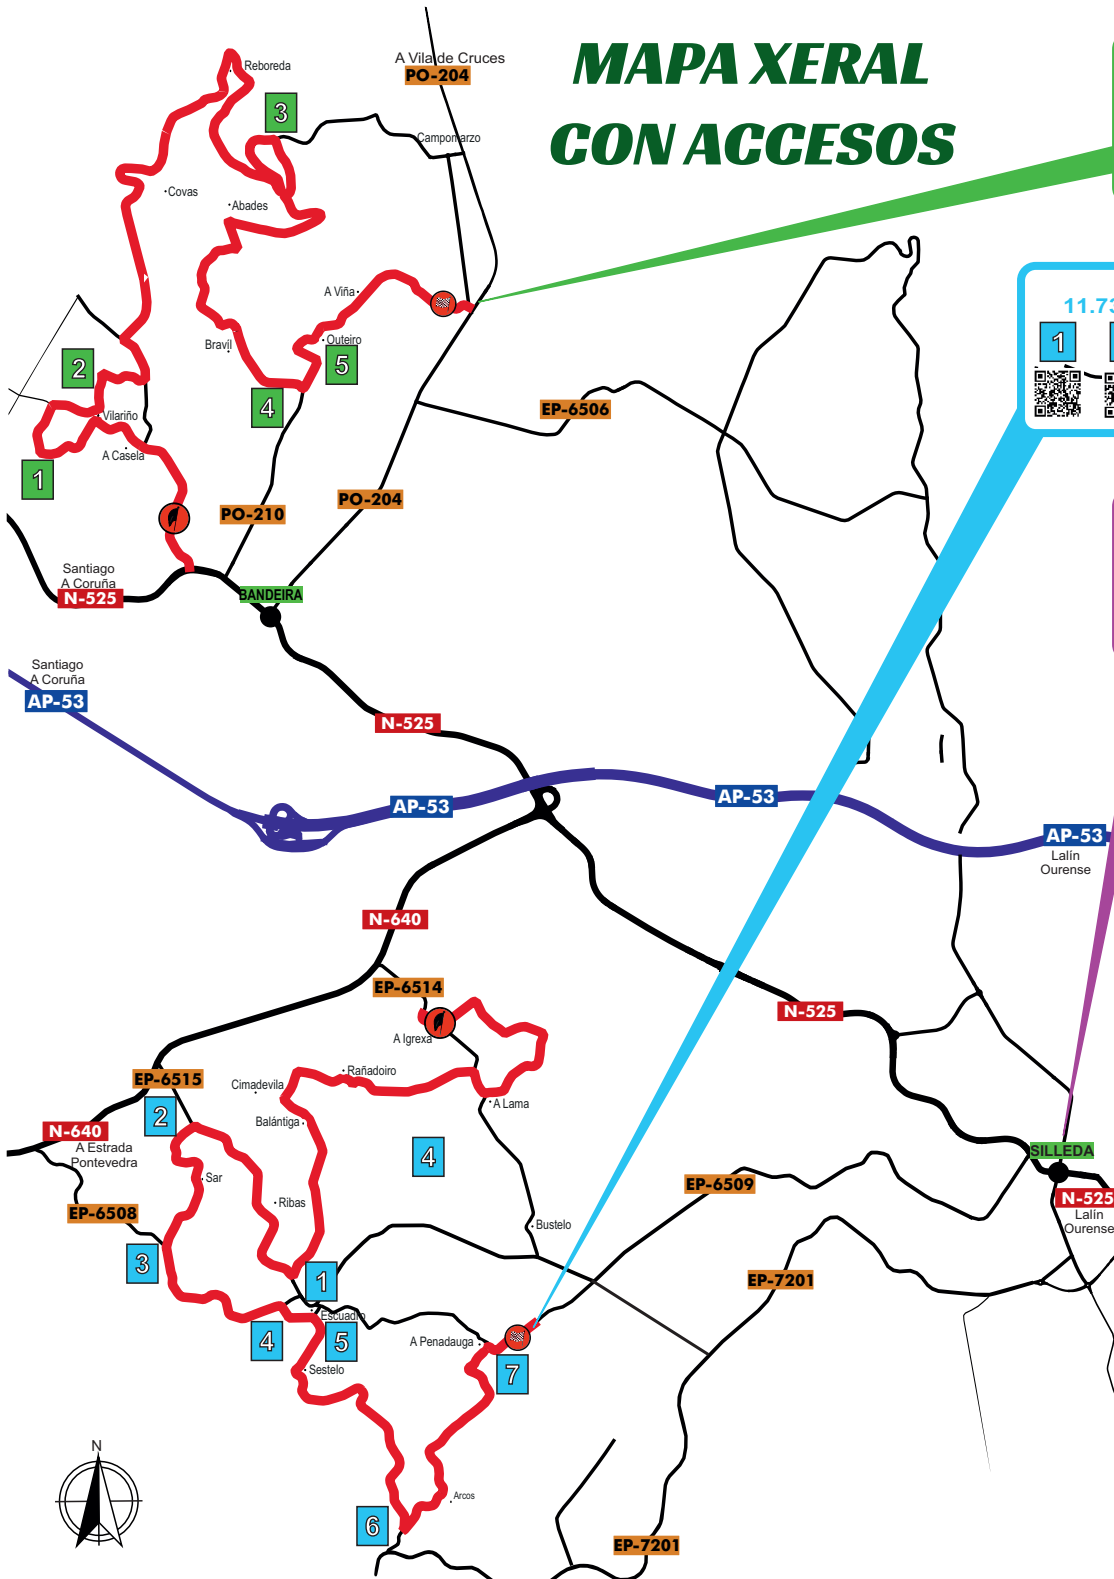

MAPA XERAL CON ACCESOS

TC1-3 BANDEIRA
10.730 Km. - 16 de maio, 14:20/17:30

1	2	3	4	5

TC2-4 ESCUADRO
11.730 Km. - 16 de maio, 14:55/18:05

1	2	3	4	5	6	7

SILLEDIA
PARQUES, REAGRUPAMENTO E OFICINA

PARQUE PECHADO E REAGRUPAMENTO	PARQUE DE TRABALLO	OFICINA PERMANENTE