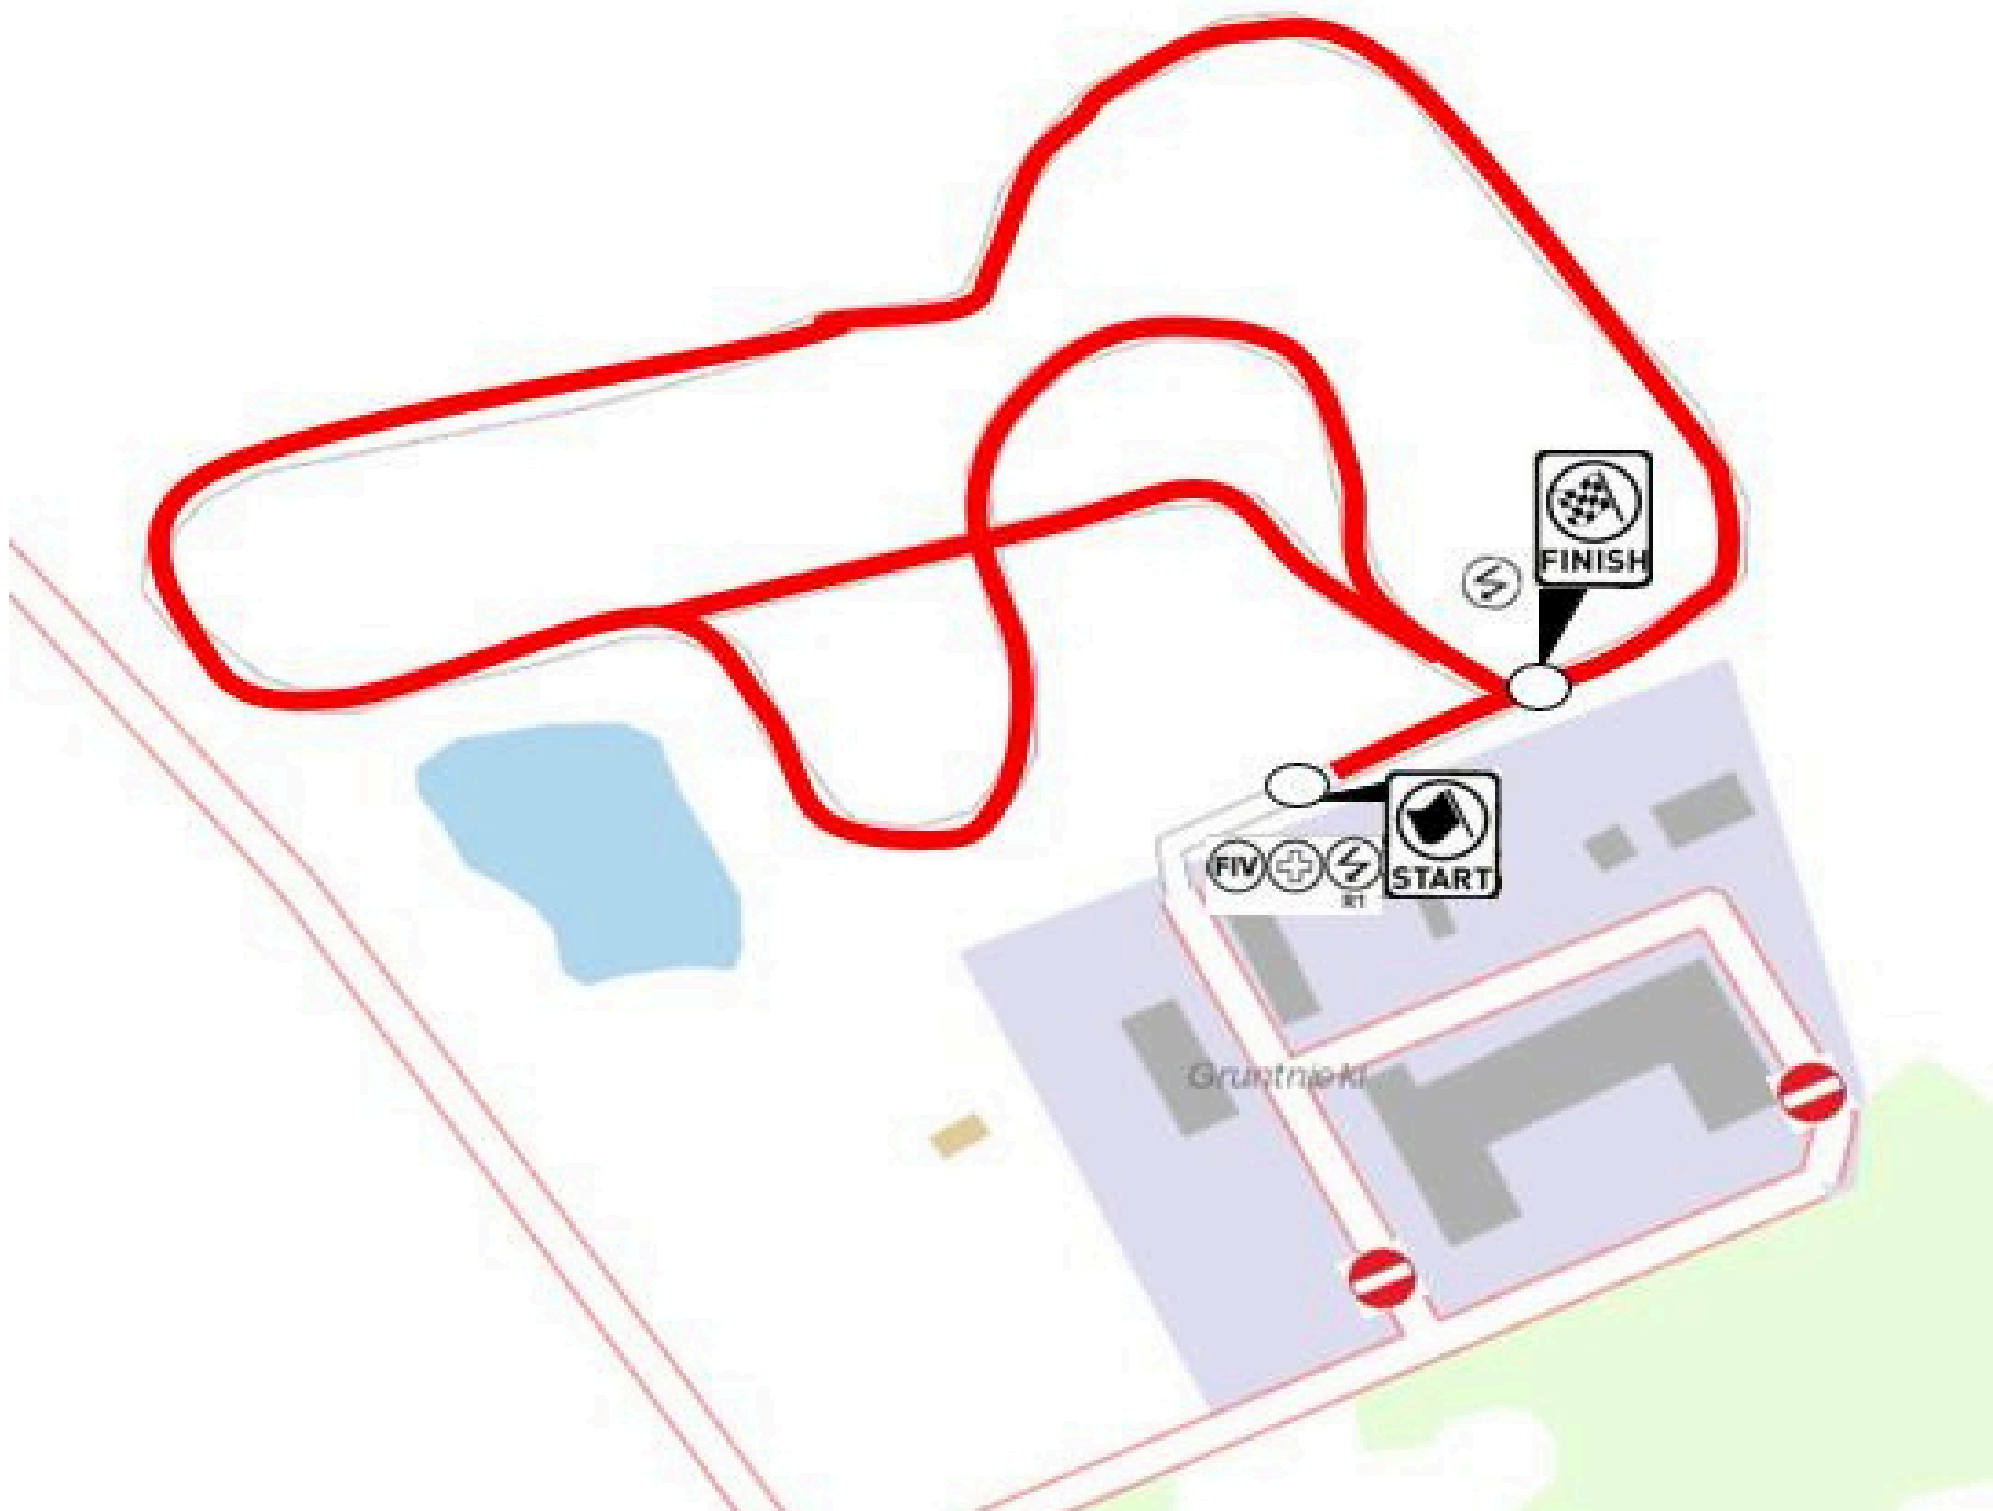

 Trase satiksmei slēgta no **11:20**

Sacensības turpināsies Mordangā. Ātrie meža ceļi kļūdas nepiedos. Svarīgi ir neizbraukt ārpus ceļa robežām dziļo grāvju dēļ. Autosportistiem nepieciešama maksimāla koncentrēšanās, lai posmu veiktu precīzi.

SS3 "TALSU AUTOTRANSPORTS" (4,95 km)

57.173363, 22.617079

Pirmās automašīnas starts **13:33**

Trase satiksmei slēgta no **12:00**

Ātrumposms Purgalciemā ir ļoti viltīgs, ar vairākiem uzkalniem un nogāzēm, kur pagriezieni ir slikti pārredzami. Precīzs stenogrammas pieraksts ir svarīgs augstvērtīga rezultāta uzstādīšanai.

SS4 "INGRID D" (4,75 km)

-  57.250263, 22.750515
-  Pirmās automašīnas starts **16:27**
-  Trase satiksmei slēgta no **15:00**

Ne velti šī ātrumposma ceļi ir izmantoti FIA Eiropas rallija čempionātā. Laucienes posms priecēs kā braucējus, tā skatītājus ar vairākām labi pārskatāmām līkumu sērijām.

SS5 CVS (1,85 km)

57.293345, 22.584426

Pirmās automašīnas starts **17:03**

Kā saldais ēdiens ir noslēdzošais sacensību ātrumposms - CVS paralēlā trase. Īpaši aizraujoša būs Māra Neikšāna un Elvīsa Hermaņa cīņa "CVS" trasē, kur, netipiski rallijam, viņi stāsies viens otram sānu pie sāna, lai noskaidrotu, kura no autosporta pilsētām triumfēs šī gada minirallijā "Talsi".