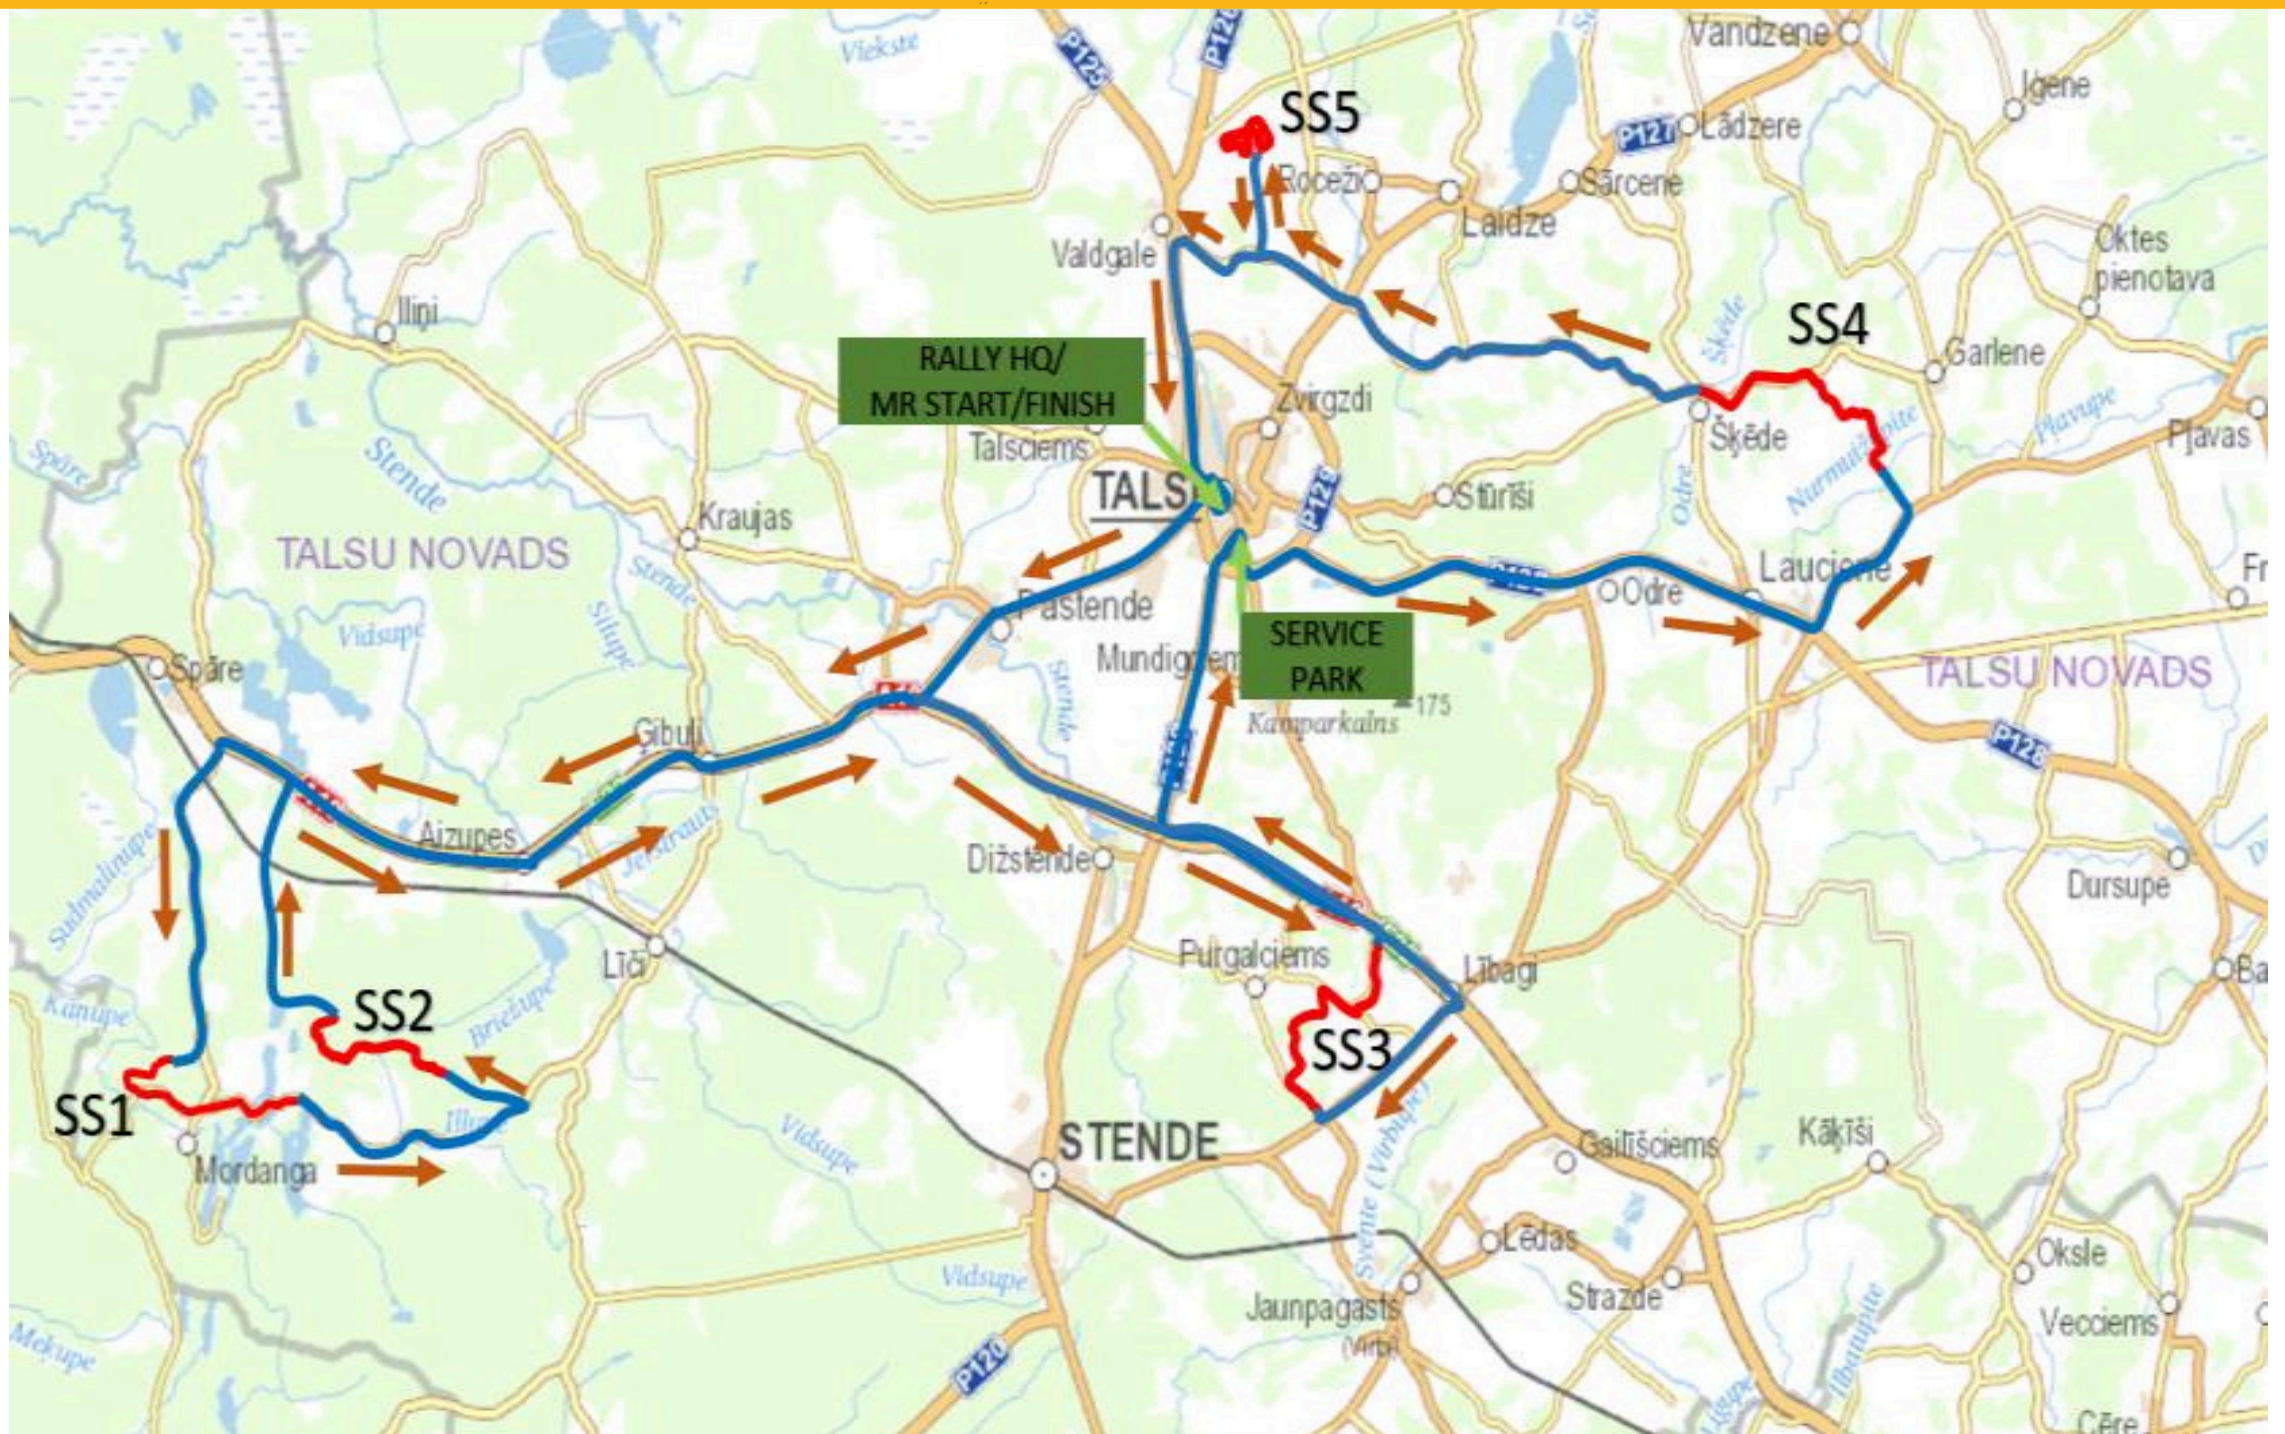

WELCOME TO HOME OF RALLY

Rallija komentēšana

Minirallija startu un finišu vadīs **Artūrs Virbulis**

CVS trasē rallija laikā par aktuālo stāstīs **Dzintars Skrundenieks**

Kur Talsos paēst?

Rallija laikā Talsos būs atvērta mūsu atbalstītāja "Talsu

autotransports" ēdnīca (tieši blakus servisa parkam). **Pasakot kodu**

"Rally Talsi" saņē **10% atlaidi pirkumam.**

Talsos, Stendes ielā 5

Darba laiks no **plkst. 12:00-17:00**

Minirallija noteikumi skatītājiem šeit:

minirallijs.lv/skatitajiem/

www.visittalsi.com