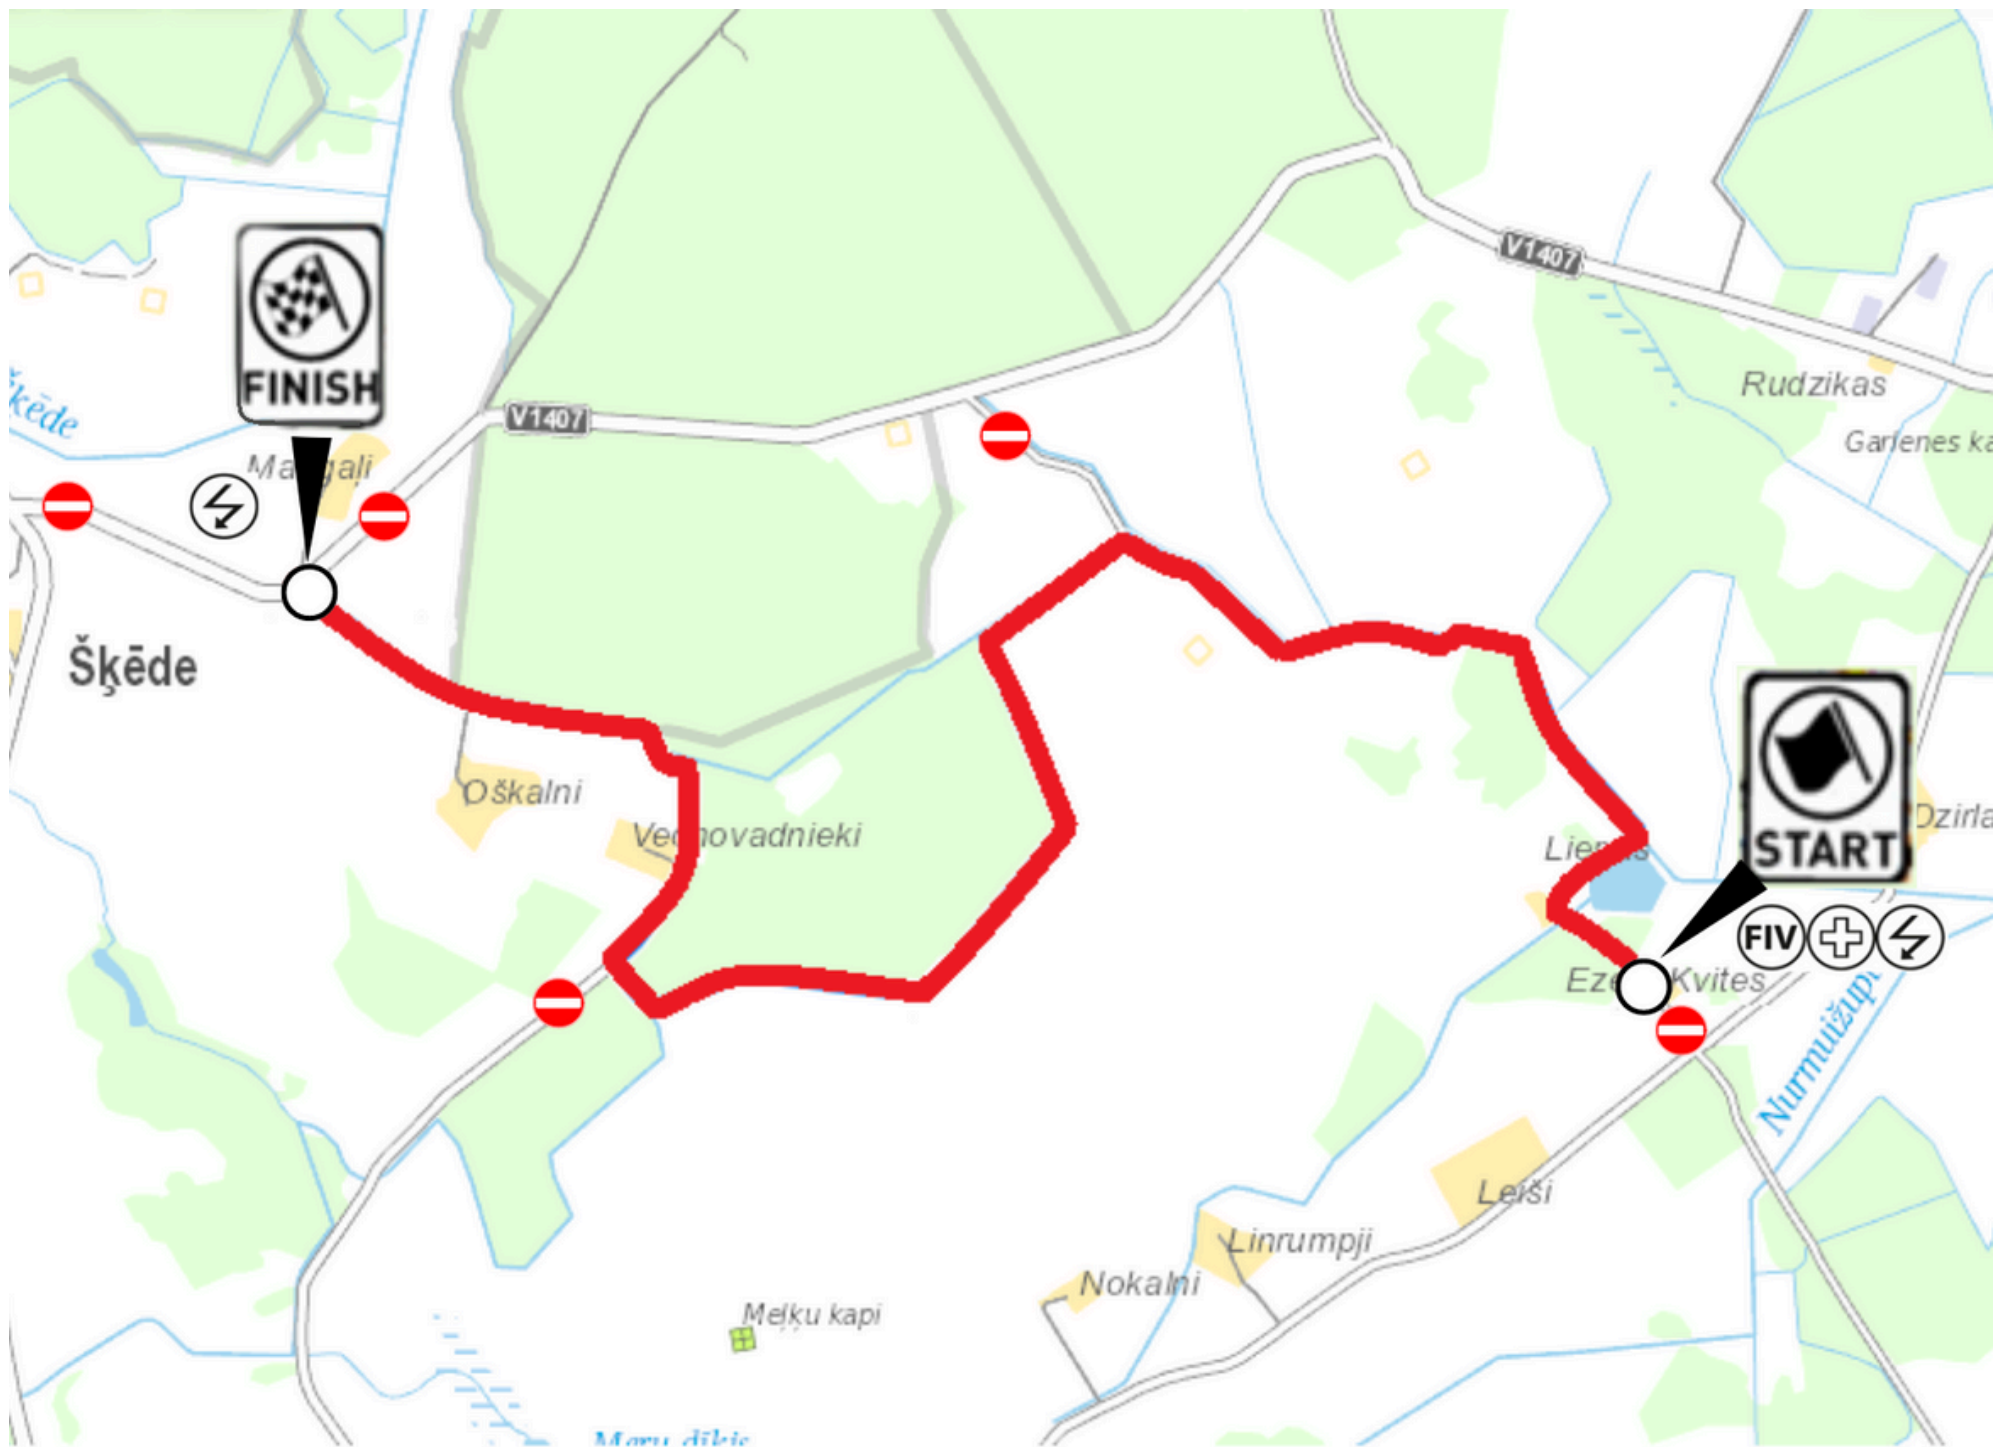

 Trase satiksmei slēgta no **11:20**

Sacensības turpināsies Mordangā. Ātrie meža ceļi kļūdas nepiedos. Svarīgi ir neizbraukt ārpus ceļa robežām dziļo grāvju dēļ. Autosportistiem nepieciešama maksimāla koncentrēšanās, lai posmu veiktu precīzi.

SS3 "TALSU AUTOTRANSPORTS" (4,95 km)

57.173363, 22.617079

Pirmās automašīnas starts **13:33**

Trase satiksmei slēgta no **12:00**

Ātrumposms Purgalciemā ir ļoti viltīgs, ar vairākiem uzkalniem un nogāzēm, kur pagriezieni ir slikti pārredzami. Precīzs stenogrammas pieraksts ir svarīgs augstvērtīga rezultāta uzstādīšanai.

SS4 "INGRID D" (4,75 km)

-  57.250263, 22.750515
-  Pirmās automašīnas starts **16:27**
-  Trase satiksmei slēgta no **15:00**

Ne velti šī ātrumposma ceļi ir izmantoti FIA Eiropas rallija čempionātā. Laucienes posms priecēs kā braucējus, tā skatītājus ar vairākām labi pārskatāmām līkumu sērijām.

SS5 CVS (1,85 km)

57.293345, 22.584426

Pirmās automašīnas starts **17:03**

Kā saldais ēdiens ir noslēdzošais sacensību ātrumposms - CVS paralēlā trase. Īpaši aizraujoša būs Māra Neikšāna un Elvīsa Hermaņa cīņa "CVS" trasē, kur, netipiski rallijam, viņi stāsies viens otram sānu pie sāna, lai noskaidrotu, kura no autosporta pilsētām triumfēs šī gada minirallijā "Talsi".