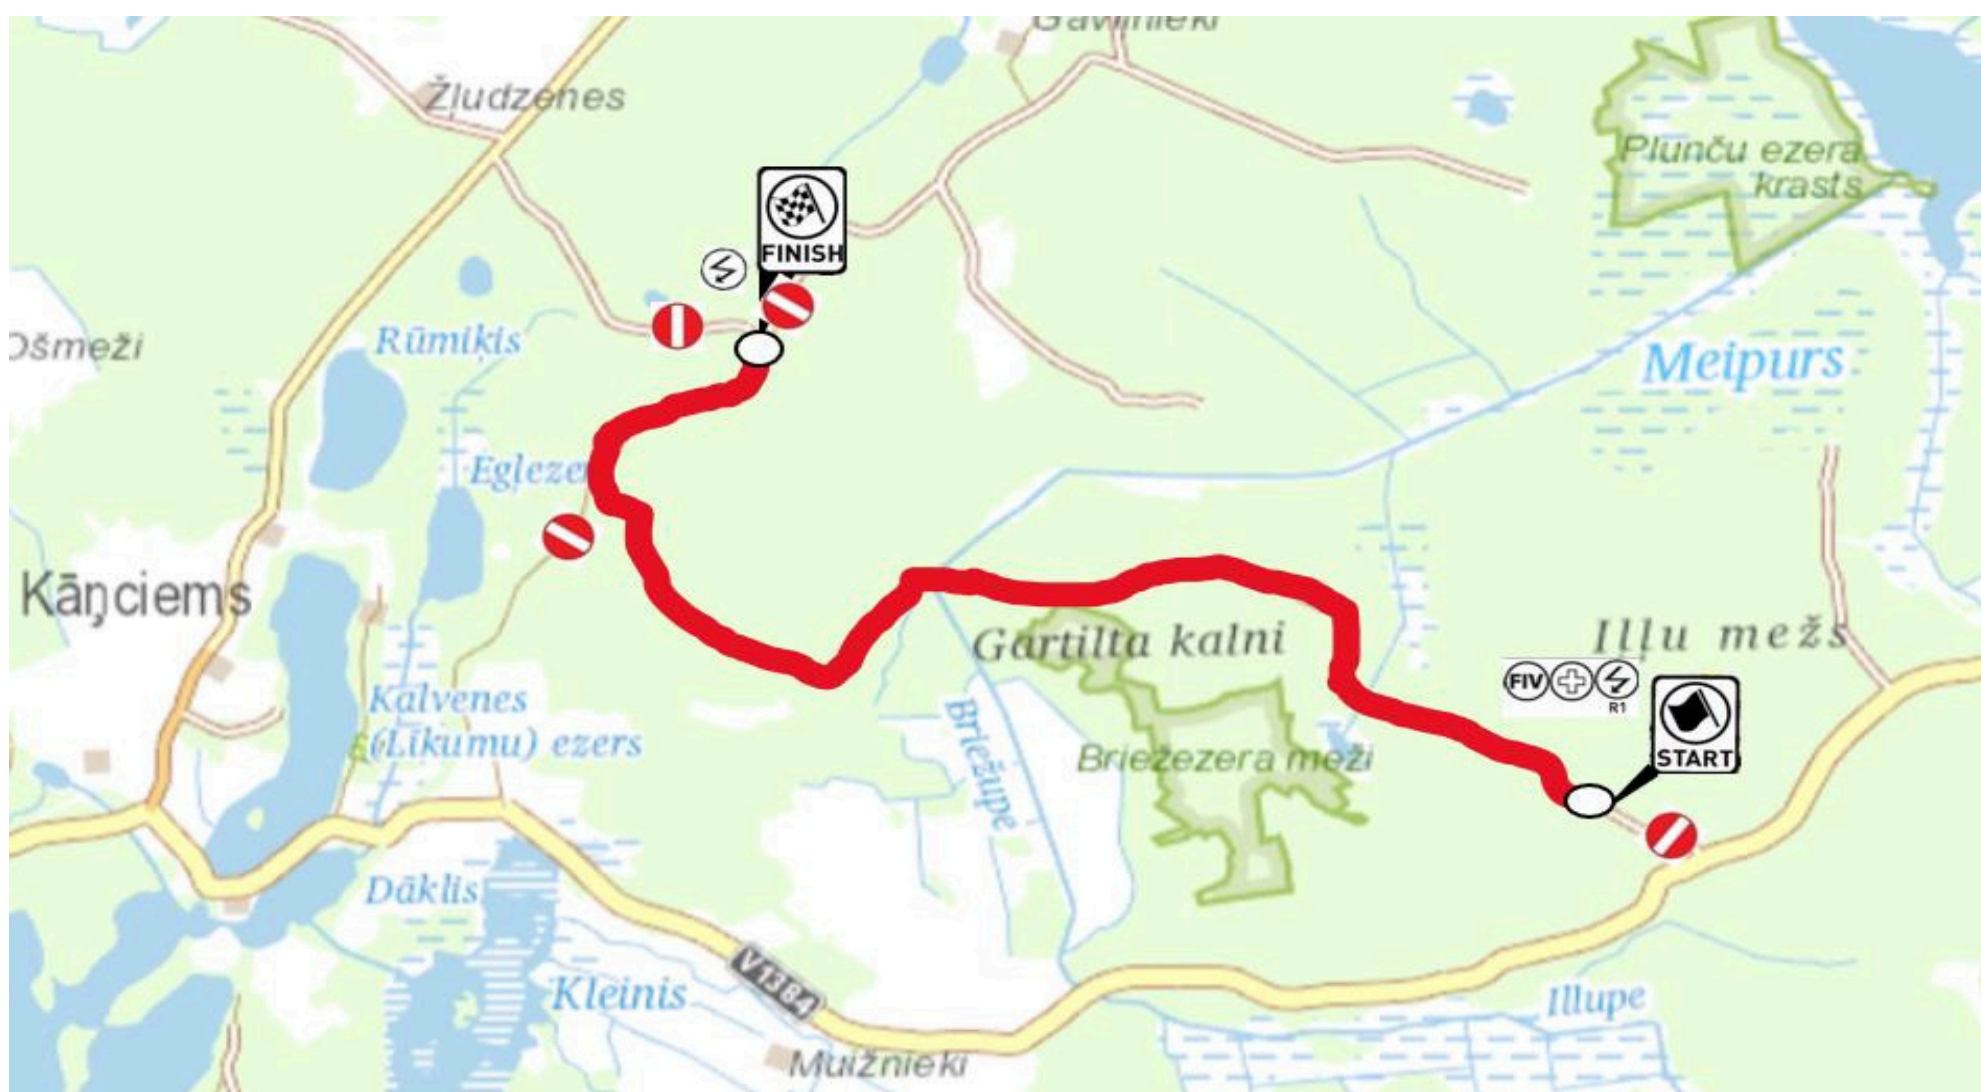

Pirmā ātrumposma puse pārbaudīs braucēju modrību ar tehniski sarežģītiem līkumiem, otra puse ar platiem un ātriem ceļiem leģendārajā Mordangas ātrumposmā.

SS2 "SDK" (5,00 km)

 57.172030, 22.325826

 Pirmās automašīnas starts **12:52**

 Trase satiksmei slēgta no **11:20**

Sacensības turpināsies Mordangā. Ātrie meža ceļi kļūdas nepiedos. Svarīgi ir neizbraukt ārpus ceļa robežām dziļo grāvju dēļ. Autosportistiem nepieciešama maksimāla koncentrēšanās, lai posmu veiktu precīzi.

SS3 "TALSU AUTOTRANSPORTS" (4,95 km)

57.173363, 22.617079

Pirmās automašīnas starts **13:33**

Trase satiksmei slēgta no **12:00**

Ātrumposms Purgalciemā ir ļoti viltīgs, ar vairākiem uzkalniem un nogāzēm, kur pagriezieni ir slikti pārredzami. Precīzs stenogrammas pieraksts ir svarīgs augstvērtīga rezultāta uzstādīšanai.

SS5 CVS (1,85 km)

57.293345, 22.584426

Pirmās automašīnas starts **17:03**

Kā saldais ēdiens ir noslēdzošais sacensību ātrumposms - CVS paralēlā trase. Īpaši aizraujoša būs Māra Neikšāna un Elvīsa Hermaņa cīņa "CVS" trasē, kur, netipiski rallijam, viņi stāsies viens otram sānu pie sāna, lai noskaidrotu, kura no autosporta pilsētām triumfēs šī gada minirallijā "Talsi".