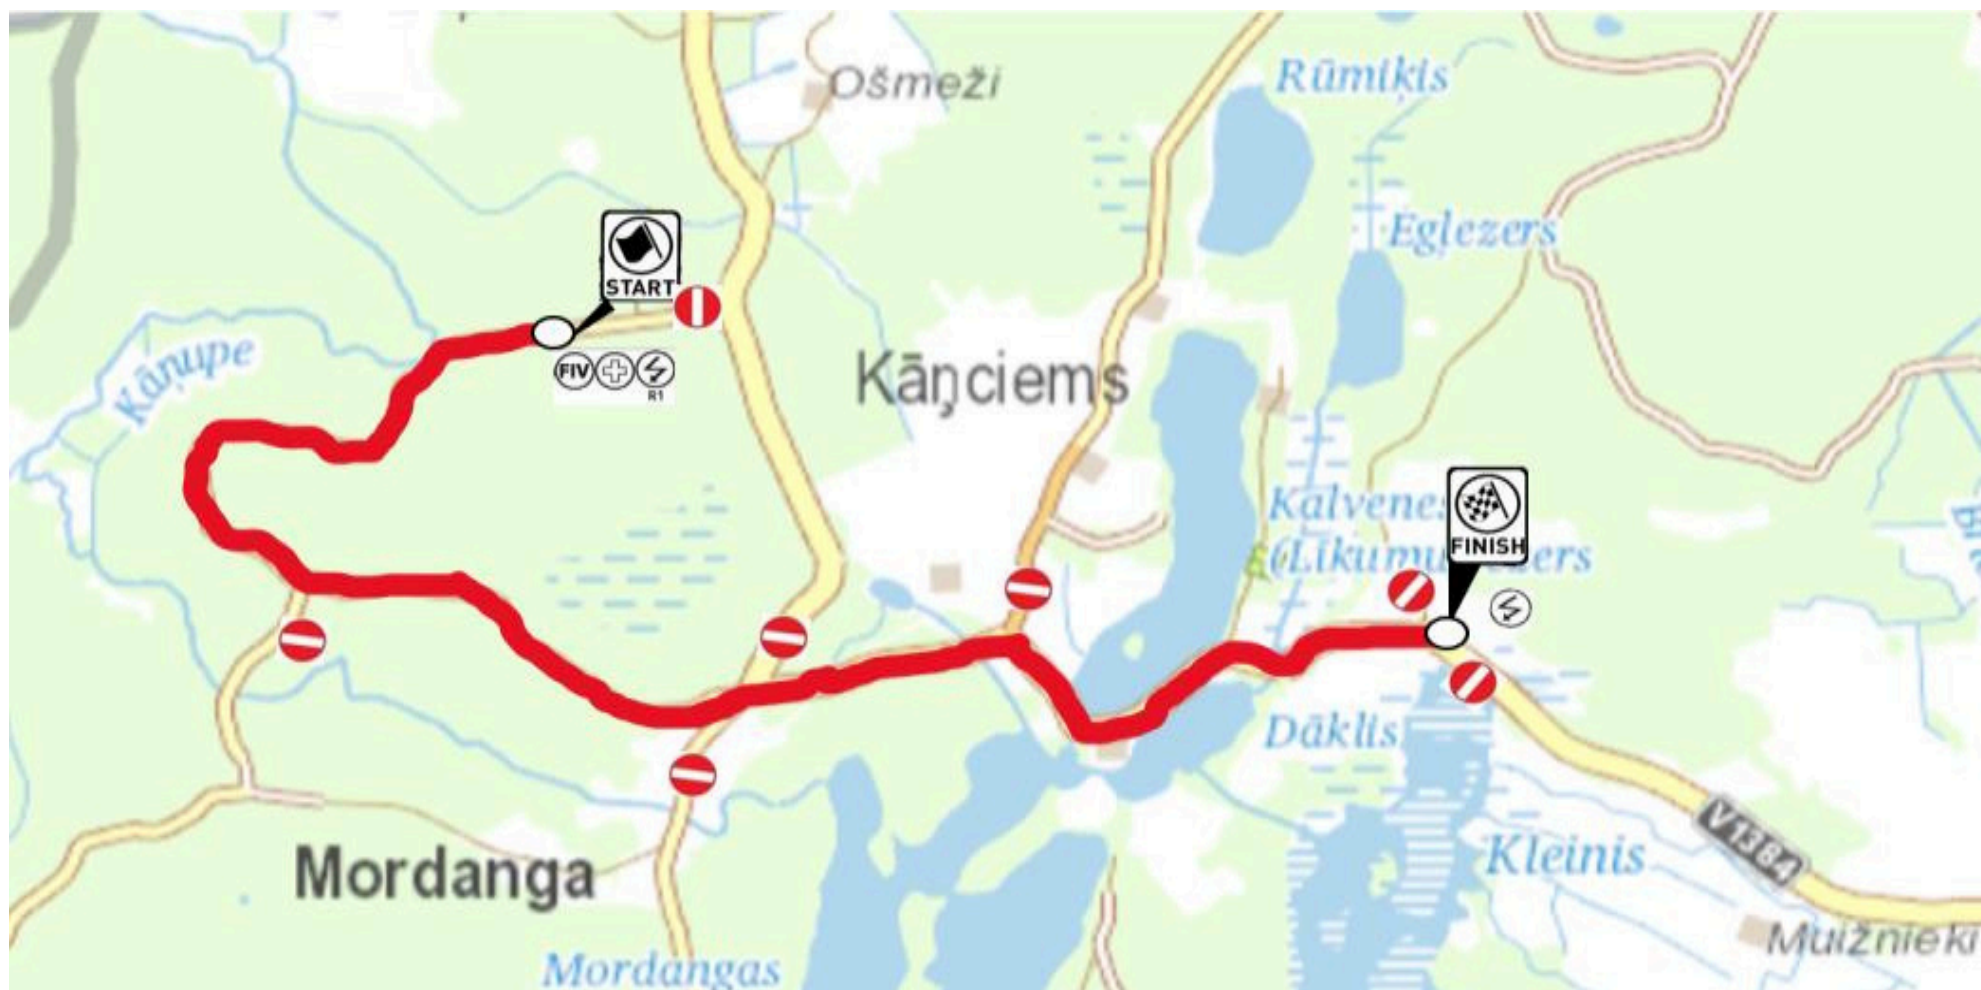

Pirmā ātrumposma puse pārbaudīs braucēju modrību ar tehniski sarežģītiem līkumiem, otra puse ar platiem un ātriem ceļiem leģendārajā Mordangas ātrumposmā.

SS2 "SDK" (5,00 km)

 57.172030, 22.325826

 Pirmās automašīnas starts **12:52**

 Trase satiksmei slēgta no **11:20**

Sacensības turpināsies Mordangā. Ātrie meža ceļi kļūdas nepiedos. Svarīgi ir neizbraukt ārpus ceļa robežām dziļo grāvju dēļ. Autosportistiem nepieciešama maksimāla koncentrēšanās, lai posmu veiktu precīzi.

SS3 "TALSU AUTOTRANSPORTS" (4,95 km)

57.173363, 22.617079

Pirmās automašīnas starts **13:33**

Trase satiksmei slēgta no **12:00**

Ātrumposms Purgalciemā ir ļoti viltīgs, ar vairākiem uzkalniem un nogāzēm, kur pagriezieni ir slikti pārredzami. Precīzs stenogrammas pieraksts ir svarīgs augstvērtīga rezultāta uzstādīšanai.

SS5 CVS (1,85 km)

57.293345, 22.584426

Pirmās automašīnas starts **17:03**

Kā saldais ēdiens ir noslēdzošais sacensību ātrumposms - CVS paralēlā trase. Īpaši aizraujoša būs Māra Neikšāna un Elvīsa Hermaņa cīņa "CVS" trasē, kur, netipiski rallijam, viņi stāsies viens otram sānu pie sāna, lai noskaidrotu, kura no autosporta pilsētām triumfēs šī gada minirallijā "Talsi".