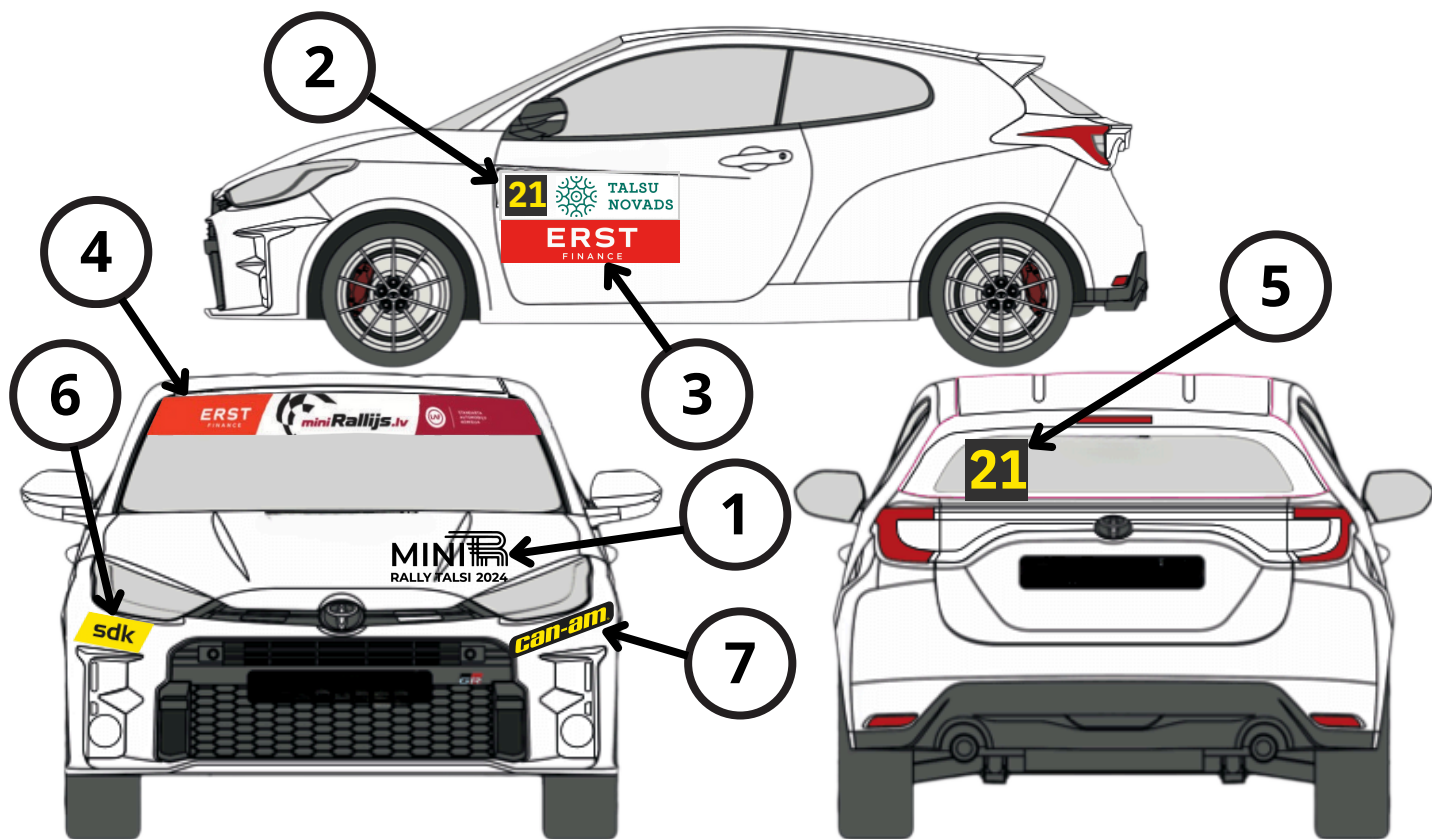

## STARTA NUMURI UN REKLĀMA PLATES AND ADVERTISING

<p>1</p>		<p>43x24 cm 1 gab. MINIRALLIJA OFICIĀLĀ EMBLĒMA 43x24 cm 1 pc MINIRALLY LOGO</p>
<p>2</p>		<p>67x17 cm 2 gab. abās pusēs uz priekšējām durvīm 67x17 cm 2 pc on both front doors</p>
<p>3</p>		<p>67x17 cm 2 gab. abās pusēs uz priekšējām durvīm 67x17 cm 2 pc on both front doors</p>
<p>4</p>		<p>Augstums 12 cm 1 gab. uzlīme uz priekšējā vējstikla Height 12 cm 1 pc sticker on windscreen</p>
<p>5</p>		<p>17x17 cm 1 gab. uz aizmugures stikla vadītāja pusē 17x17 cm 1 pc sticker on rear window on drivers side</p>
<p>6</p>		<p>8,5x19 cm 1 gab. uz priekšējā bampera vienā pusēs 8,5x19 cm 1 pc on front bumper on one side</p>
<p>7</p>		<p>5.5x30 cm 1 gab. uz priekšējā bampera vienā pusē 5.5x30 cm 1 pc sticker on front bumper on one side</p>