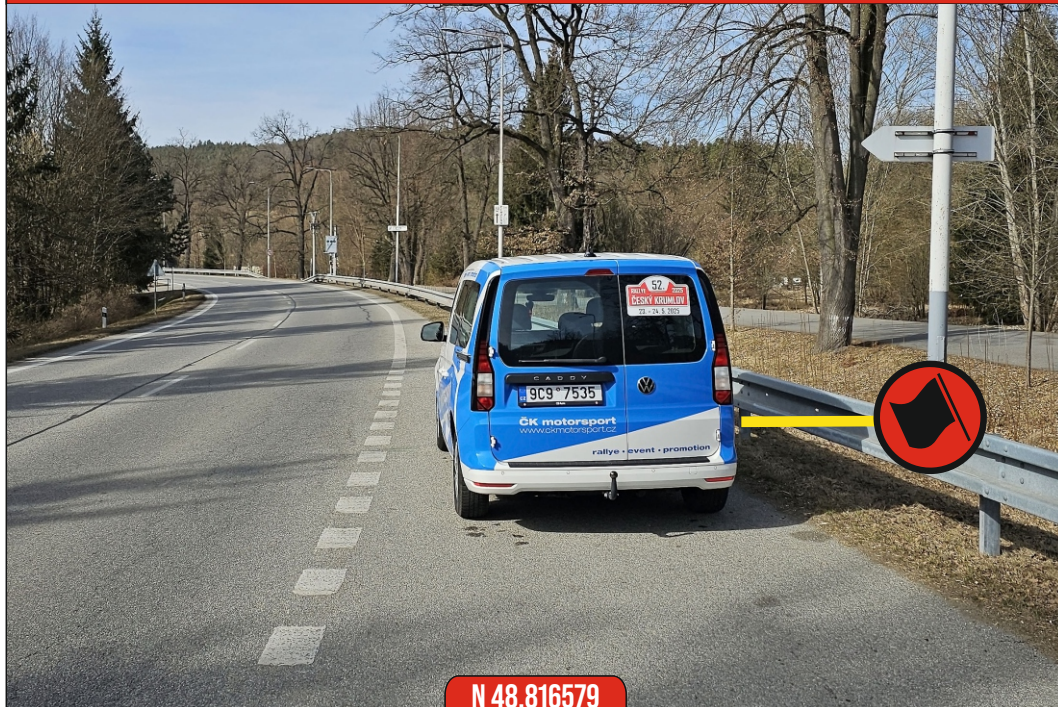

START - 0,000 km

**N 48,816579
E 14,295644**

FINISH - 4,761 km