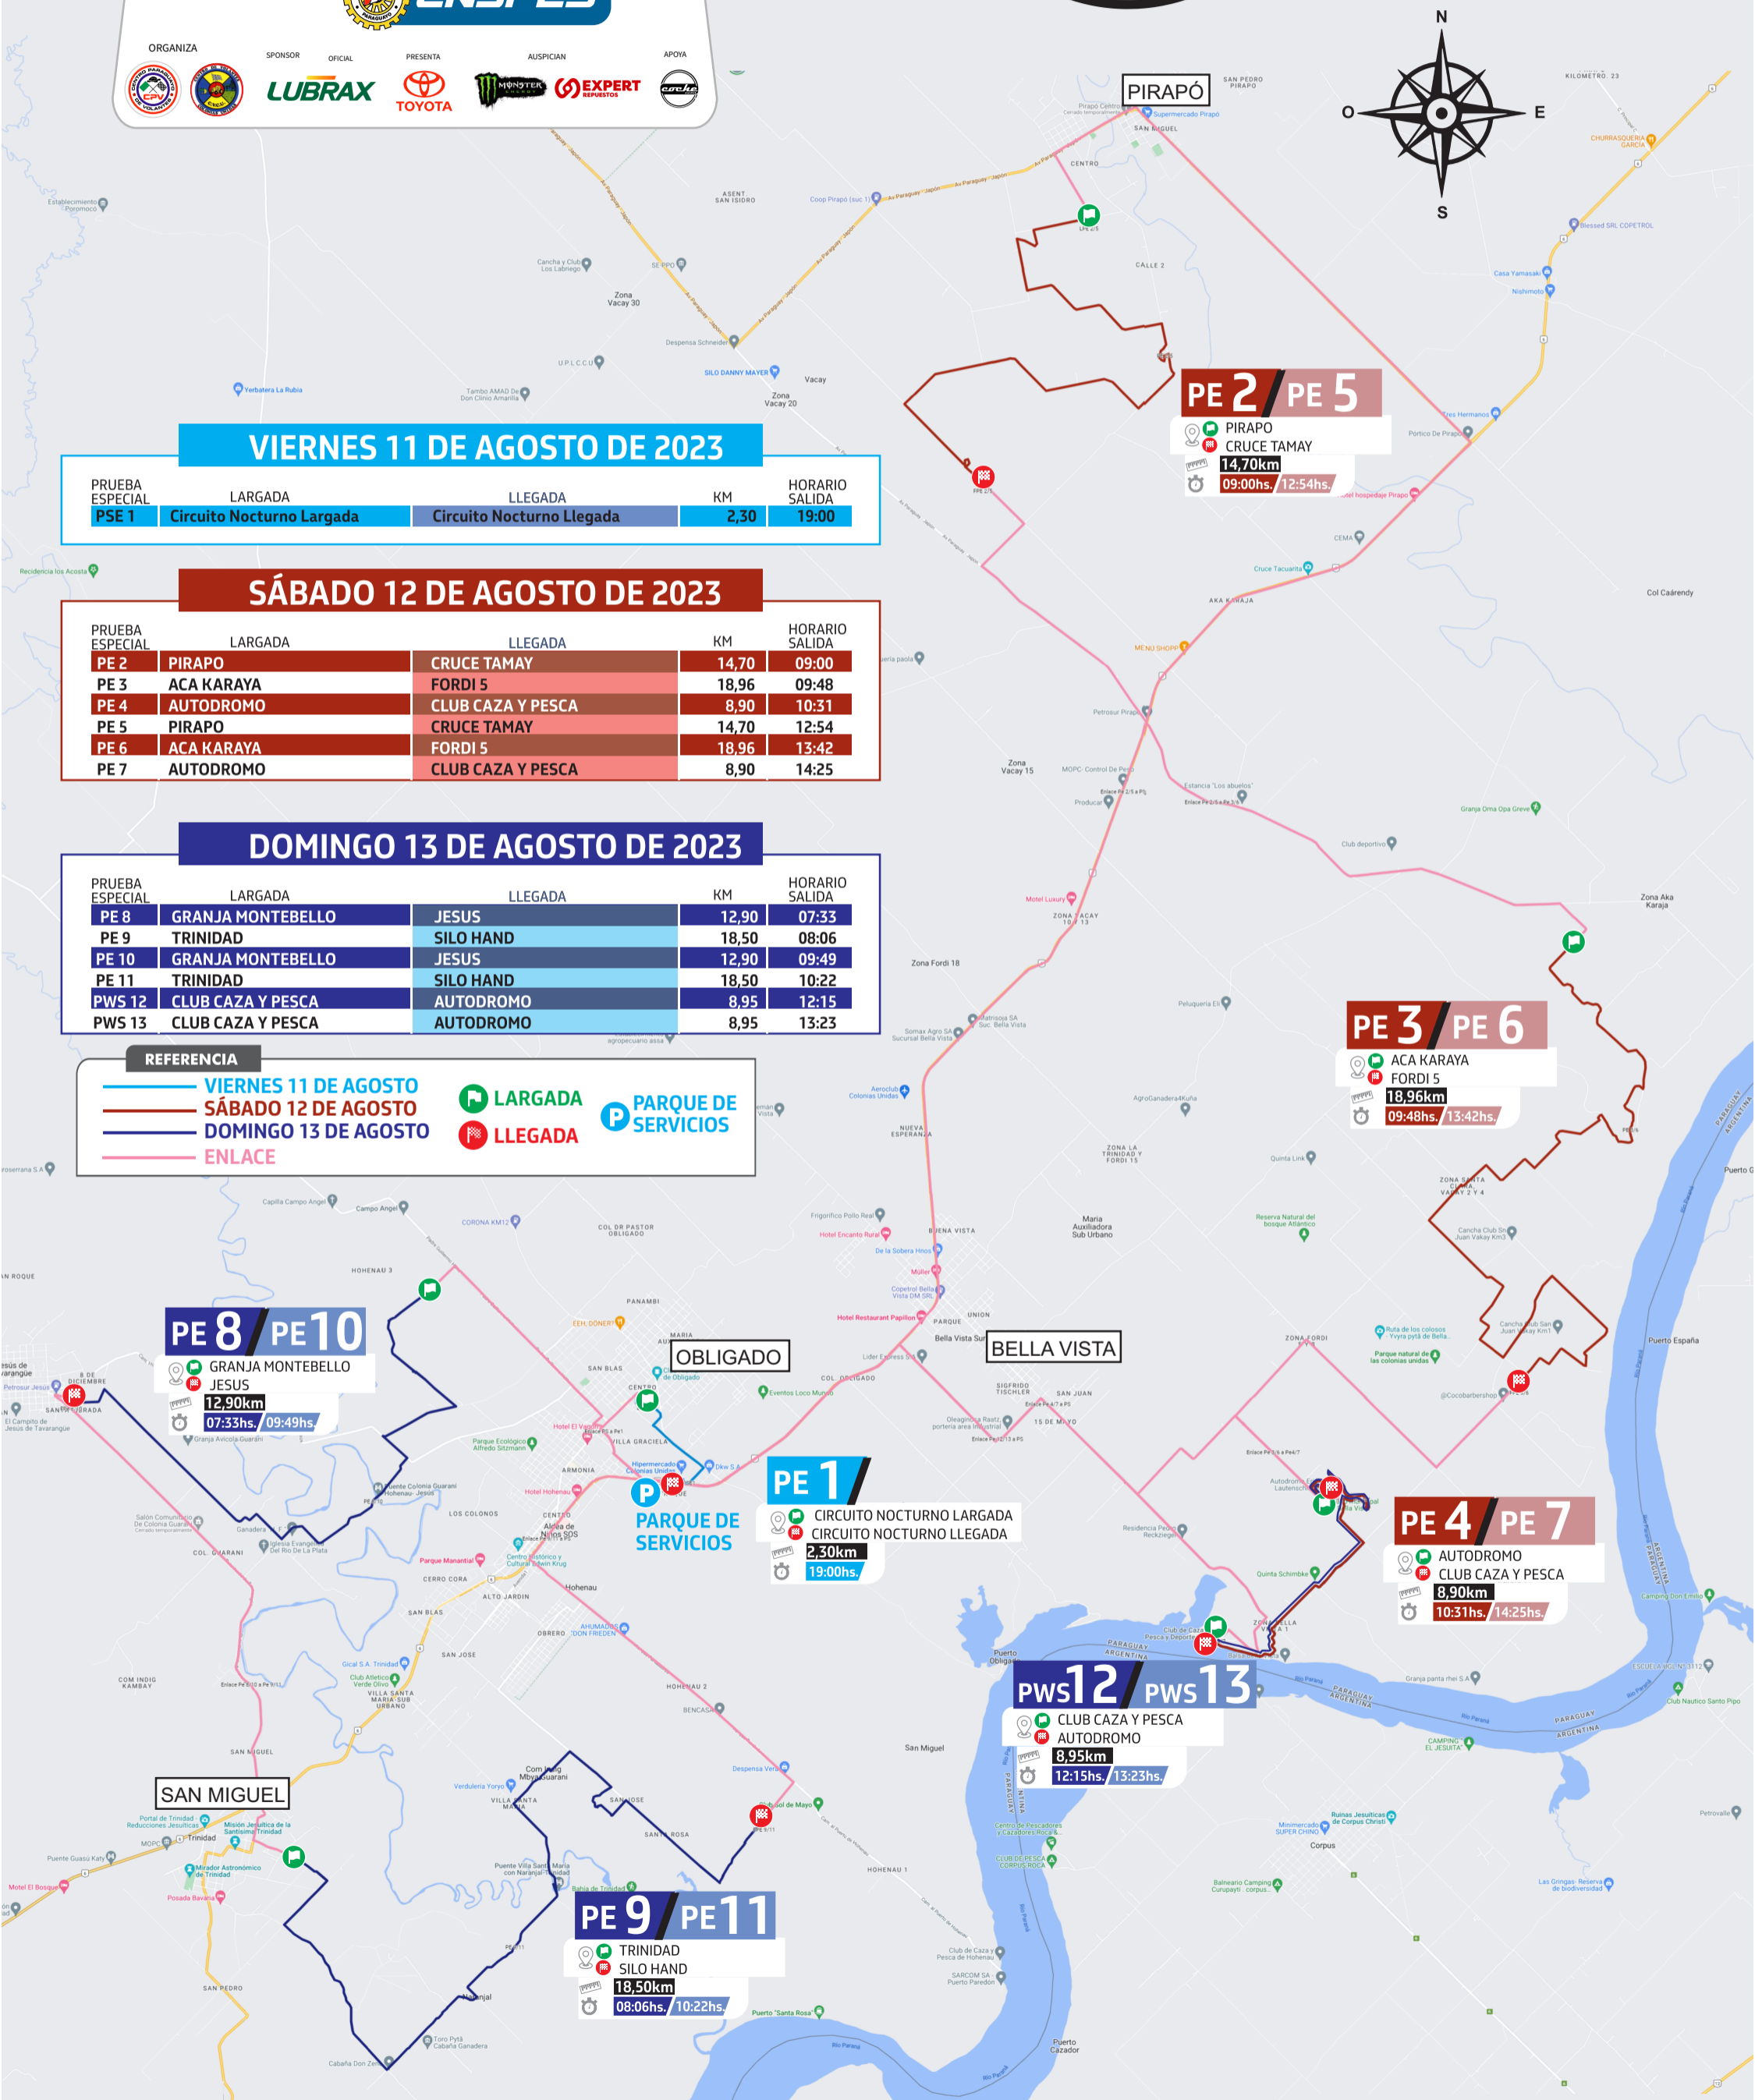

### SÁBADO 12 DE AGOSTO DE 2023

PRUEBA ESPECIAL	LARGADA	LLEGADA	KM	HORARIO SALIDA
PE 2	PIRAPO	CRUCE TAMAY	14,70	09:00
PE 3	ACA KARAYA	FORDI 5	18,96	09:48
PE 4	AUTODROMO	CLUB CAZA Y PESCA	8,90	10:31
PE 5	PIRAPO	CRUCE TAMAY	14,70	12:54
PE 6	ACA KARAYA	FORDI 5	18,96	13:42
PE 7	AUTODROMO	CLUB CAZA Y PESCA	8,90	14:25

#### REFERENCIA

— VIERNES 11 DE AGOSTO  
— SÁBADO 12 DE AGOSTO  
— DOMINGO 13 DE AGOSTO  
— ENLACE

P LARGADA  
P LLEGADA  
P PARQUE DE SERVICIOS

**PE 2 / PE 5**

PIRAPO  
CRUCE TAMAY  
14,70km  
09:00hs / 12:54hs.

**PE 3 / PE 6**

ACA KARAYA  
FORDI 5  
18,96km  
09:48hs / 13:42hs.

**PE 8 / PE 10**

GRANJA MONTEBELLO  
JESUS  
12,90km  
07:33hs / 09:49hs.

**PE 1**

CIRCUITO NOCTURNO LARGADA  
CIRCUITO NOCTURNO LLEGADA  
2,30km  
19:00hs.

**PE 4 / PE 7**

AUTODROMO  
CLUB CAZA Y PESCA  
8,90km  
10:31hs / 14:25hs.

**PWS 12 / PWS 13**

CLUB CAZA Y PESCA  
AUTODROMO  
8,95km  
12:15hs / 13:23hs.

**PE 9 / PE 11**

TRINIDAD  
SILLO HAND  
18,50km  
08:06hs / 10:22hs.