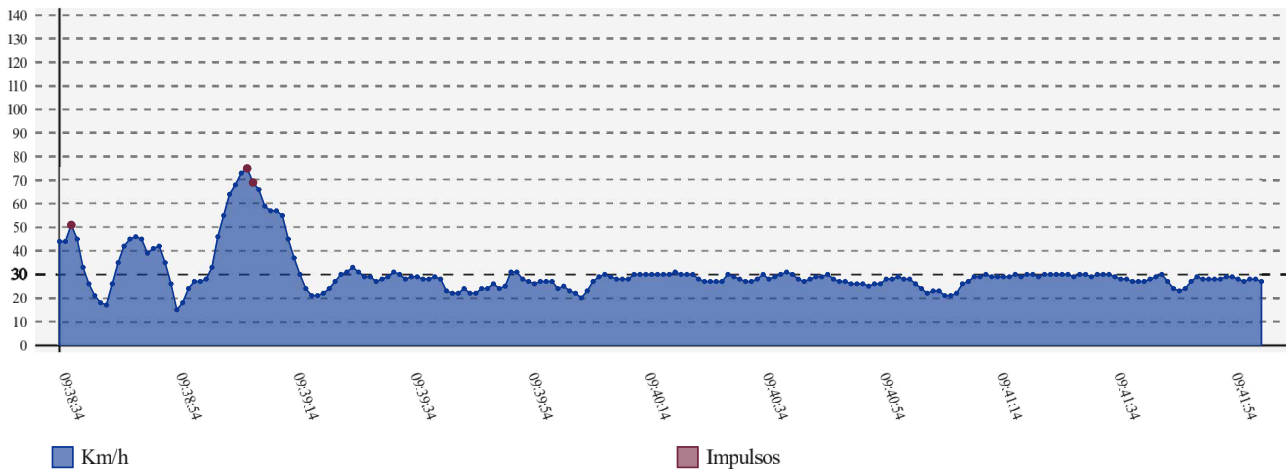

Informe Excesos de Velocidad:

Participante	Entrada Zona	Salida Zona	Máximo Km/h	Hora Máximo	Promedio Km/h	Límite Km/h	Zona	Tipo
47 (RAFA MARQUES -)	15/04/2023 09:38:29	15/04/2023 09:42:04	75	15/04/2023 09:39:06	30	30	2	SZ

Velocidad 47 (RAFA MARQUES -)

Detalle:

Hora	Velocidad	Penalty
15/04/2023 09:38:36	51	2
15/04/2023 09:39:06	75	6
15/04/2023 09:39:07	69	2
	Total:	10' 00"

Art. 82.19 FIM Bajas World Cup Regulations