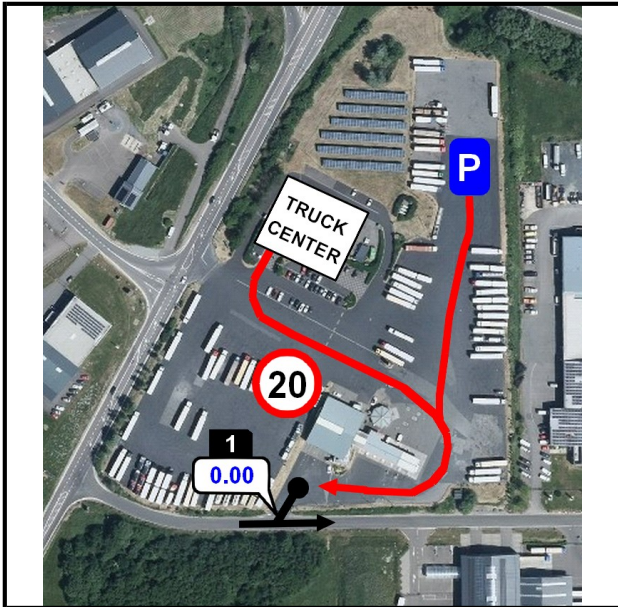

ÉTALONNAGE

Ijking / Kalibrierung / Calibration

1		
0,00		
0,00		
2		
0,22		
0,22		
3		
0,32		
0,10		0.000 Km
4		
0,26		
0,26		
5		
	R.S.P. S.O.M.R.	RADAR 90 Km 2.45
6		
3,22		
2,96		
7		
	R.S.P. S.O.M.R.	RADAR 90 Km 4.17