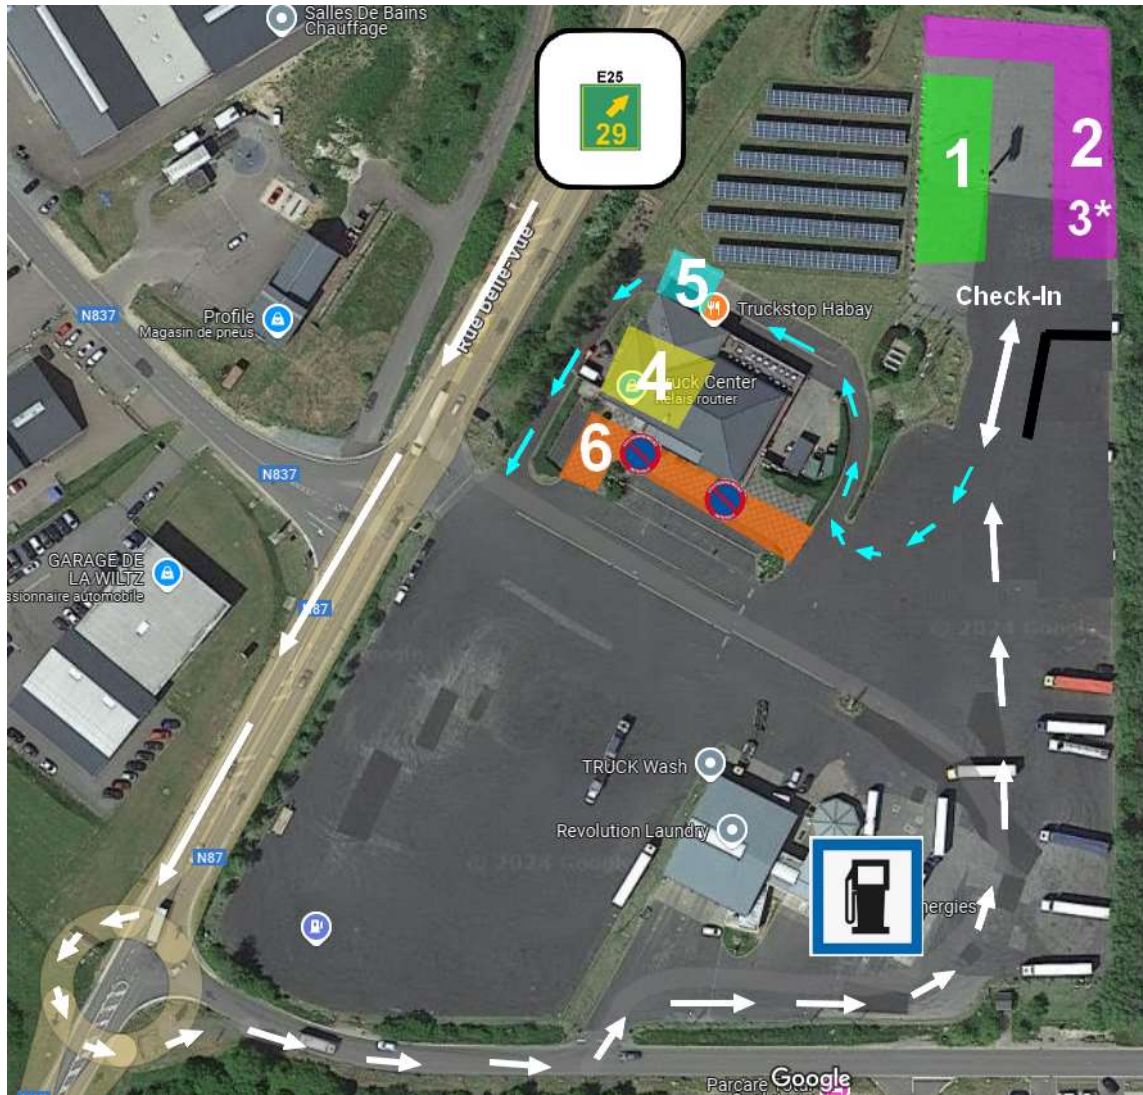

I. INFO #1

1. Changement de disposition suite aux conditions météo
Arrangement change due to meteo conditions.

- 1) **Parc fermé**
Closed park
- 2) **Parking remorques**
Trailer park
- 3) * **Les concurrents qui logent à l'hôtel pourront amener leur remorque au point 5 à partir de 21h.**
Participants staying at the hotel can put their trailer in zone 5 from 21h onwards.
- 4) **Contrôle administratif**
Admin. check
- 5) **Contrôle technique / Tripy**
Technical check / Tripy placement
- 6) **Zone de départ. Parking interdit.**
Startzone. No Parking.