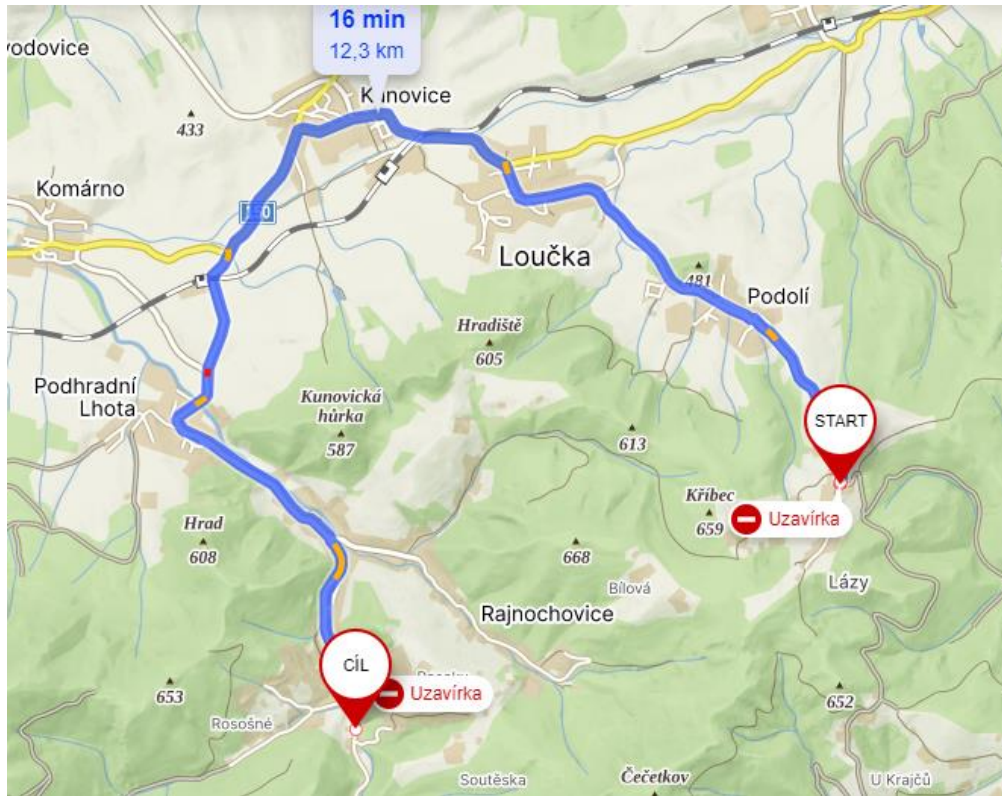

Jan Regner
Clerk of the Course
Ředitel rally

52. BARUM CZECH RALLY ZLÍN 2023
18.-20.8.2023
Start List for Leg 1 Section 2 - TC 1B
Startovní pořadí do 2.sekce 1.étapy - Gk 1B

St.č.	Driver	Emigrant	Co-Driver	Společnost	License	Vehicle Class	Prostí	Category	Stavění	Stavění
St.č.	Jméno	Státnost	Spolujezdce	Společnost	Právní	Značka vozu	Právní	Právní	Právní	Právní
1	11	CZE	Yaco ACCE Team	CZE	Škoda Fabia RS Rally2	ERC1	X	X	X	X
2	14	CZE	OR Motorsport Křiž	CZE	Škoda Fabia Rally2 Evo	ERC2	X	X	X	X
3	9	CZE	ACCR Rally Engineering	CZE	Škoda Fabia Rally2 Evo	ERC2	X	X	X	X
4	10	CZE	Wagner Motorsport	CZE	Škoda Fabia Rally2 Evo	ERC2	X	X	X	X
5	20	CZE	Auto Podhorská Škoda MJO Team	CZE	Škoda Fabia Rally2 Evo	ERC2	X	X	X	X
6	X	CZE	Horná Čelá	CZE	Škoda Fabia Rally2 Evo	ERC2	X	X	X	X
7	18	CZE	Ignis Rally	CZE	Škoda Fabia Rally2 Evo	ERC2	X	X	X	X
8	5	CZE	Alprotec Škoda Rally Team	CZE	Škoda Fabia Rally2 Evo	ERC2	X	X	X	X
9	5	CZE	Horná Čelá	CZE	Škoda Fabia Rally2 Evo	ERC2	X	X	X	X
10	5	CZE	Chytemská Rally	CZE	Škoda Fabia Rally2 Evo	ERC2	X	X	X	X

BARUM CZECH RALLY ZLÍN 2023
SS 3.6 Katerínice
SS map - Mapa SS
:05 h
0,00