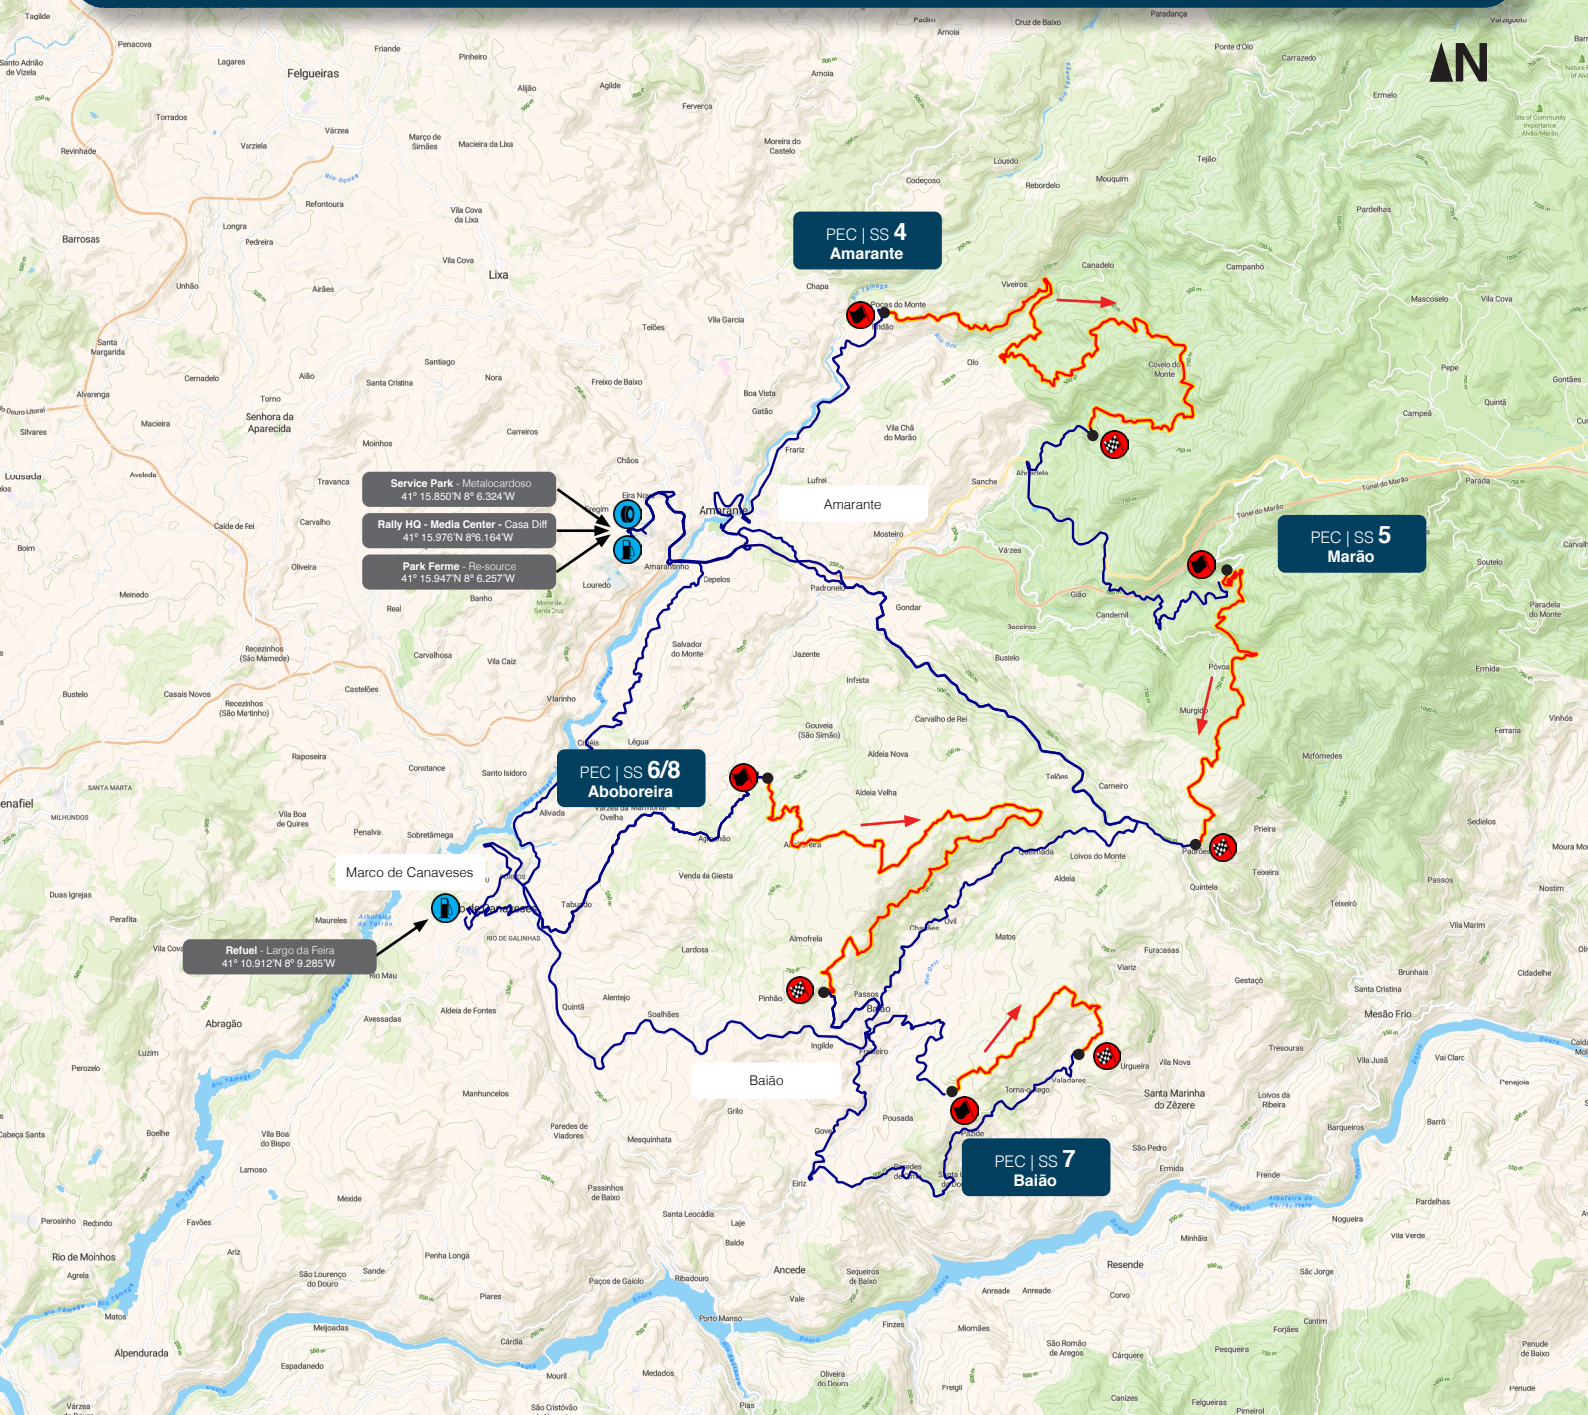

16/17/18
APRIL
2026

RALITERRAS

DIABOBOREIRA

AMARANTE / BAIÃO / MARCO DE CANAVESES

2ª ETAPA 18 ABRIL
2nd LEG 18 APRIL

2ª ETAPA 18 ABRIL | 2nd LEG 18 APRIL

SPONSOR OFICIAL

PARTNERS