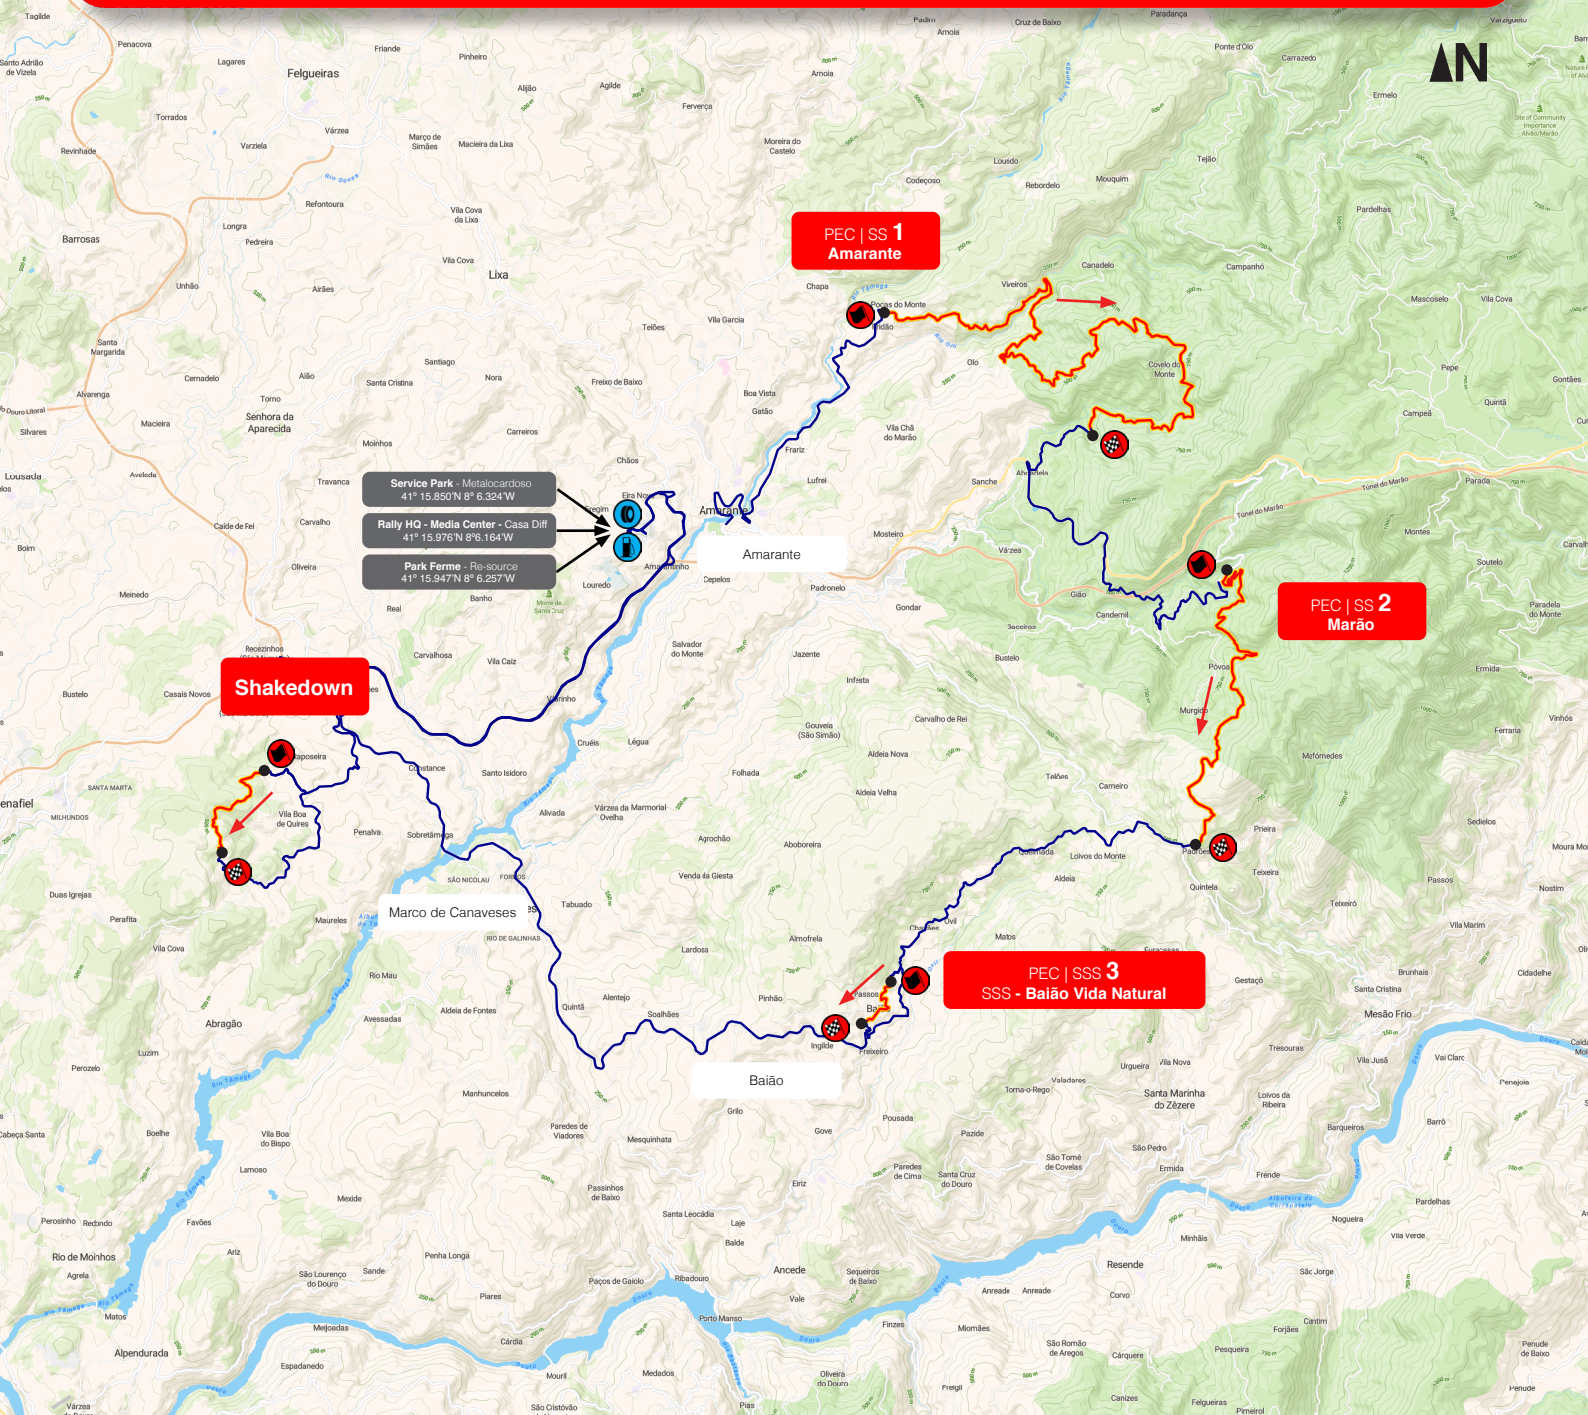

16/17/18
APRIL
2026

RALITERRAS[®] DIABOBOREIRA

AMARANTE / BAIÃO / MARCO DE CANAVESES

1ª ETAPA 17 Abril
1st LEG 17 April

- Service Park - Matelocardoso
41° 15.850'N 8° 6.324'W
- Rally HQ - Media Center - Casa Diff
41° 15.976'N 8° 6.164'W
- Park Ferme - Re-source
41° 15.947'N 8° 6.237'W

1ª ETAPA 17 ABRIL | 1st LEG 17 APRIL