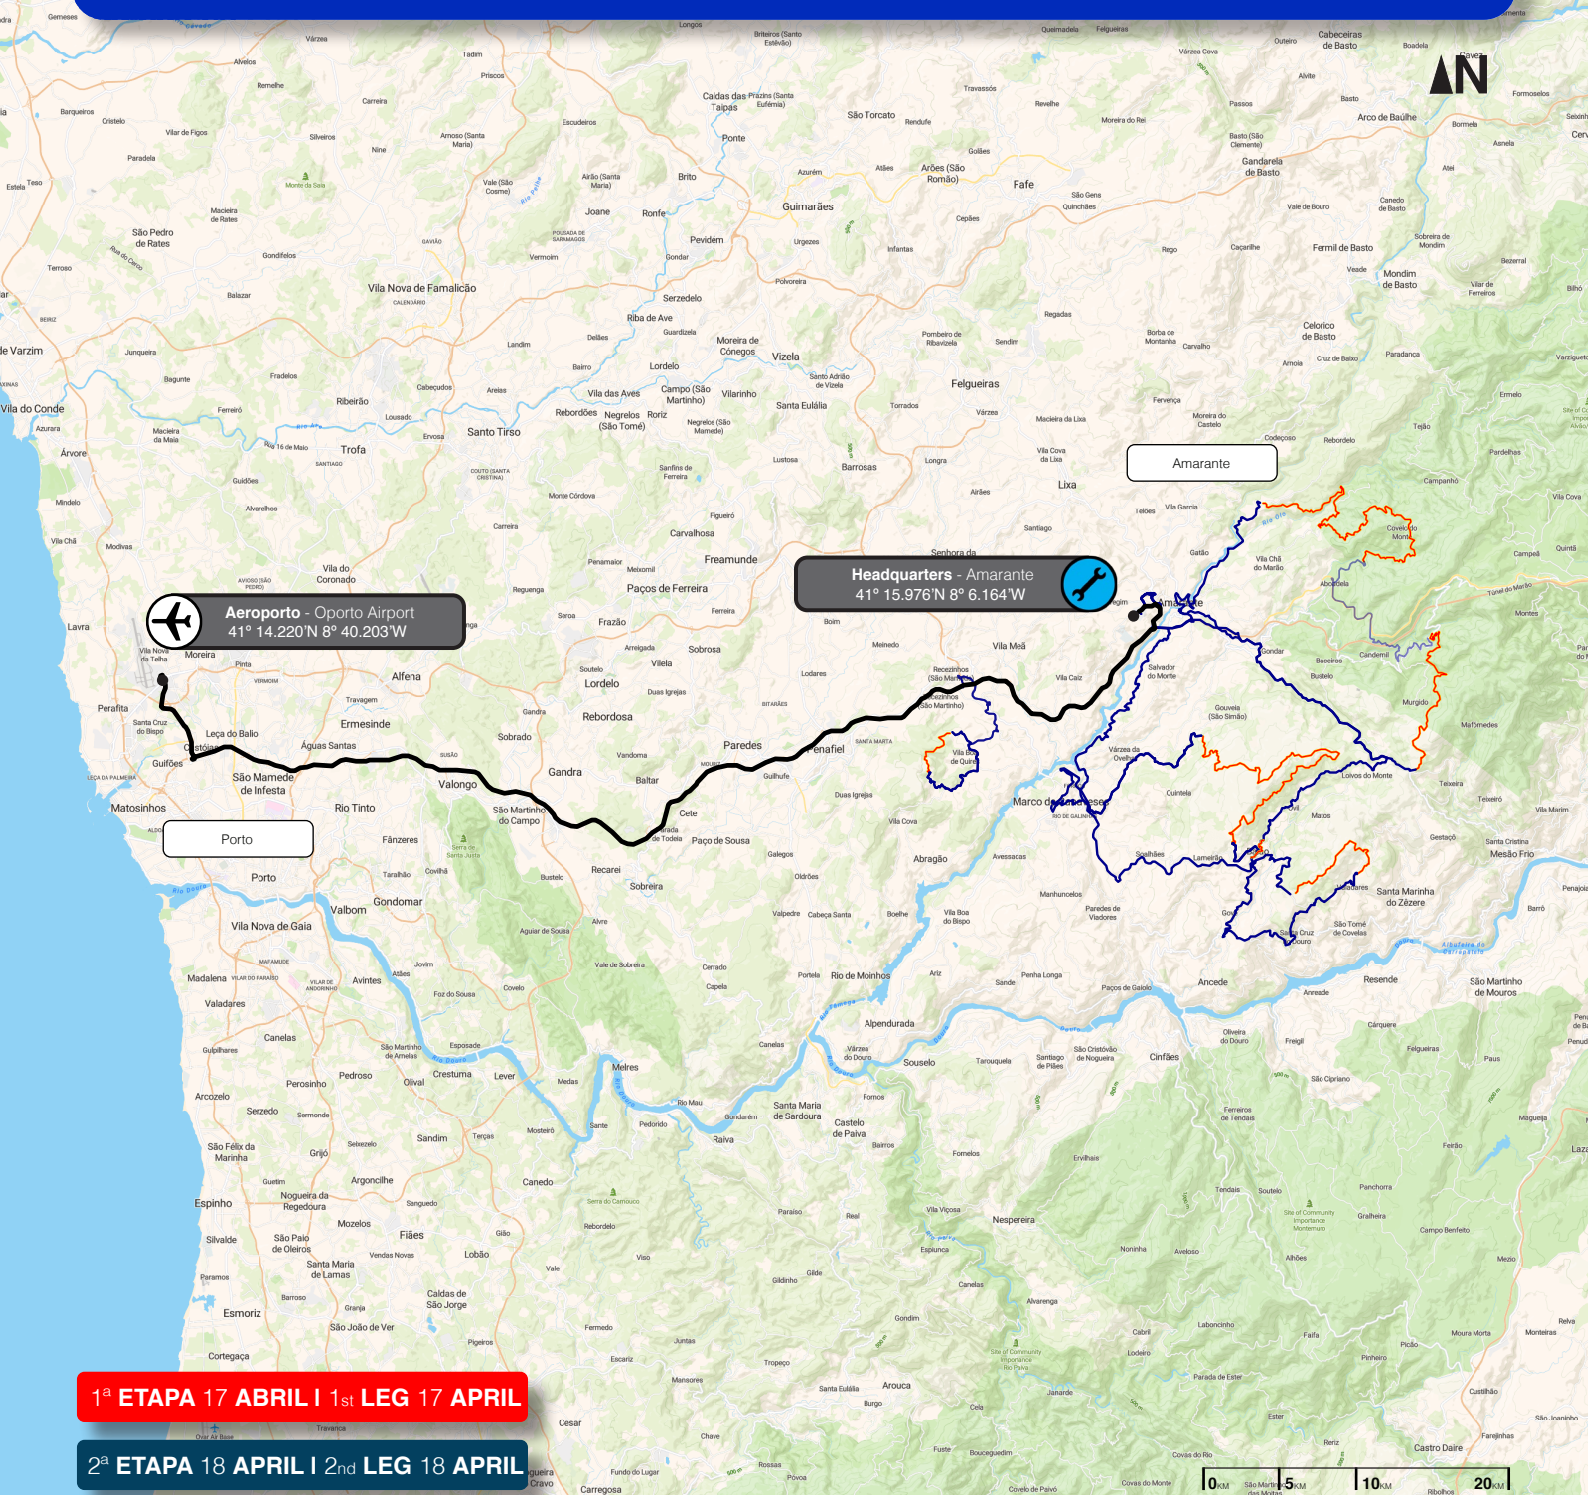

16/17/18
APRIL
2026

RALITERRAS[®] DIA BOBOREIRA

AMARANTE / BAIÃO / MARCO DE CANAVESES

DE AEROPORTO DO PORTO PARA AMARANTE
FROM OPORTO AIRPORT TO AMARANTE

1ª ETAPA 17 ABRIL | 1st LEG 17 APRIL

2ª ETAPA 18 ABRIL | 2nd LEG 18 APRIL