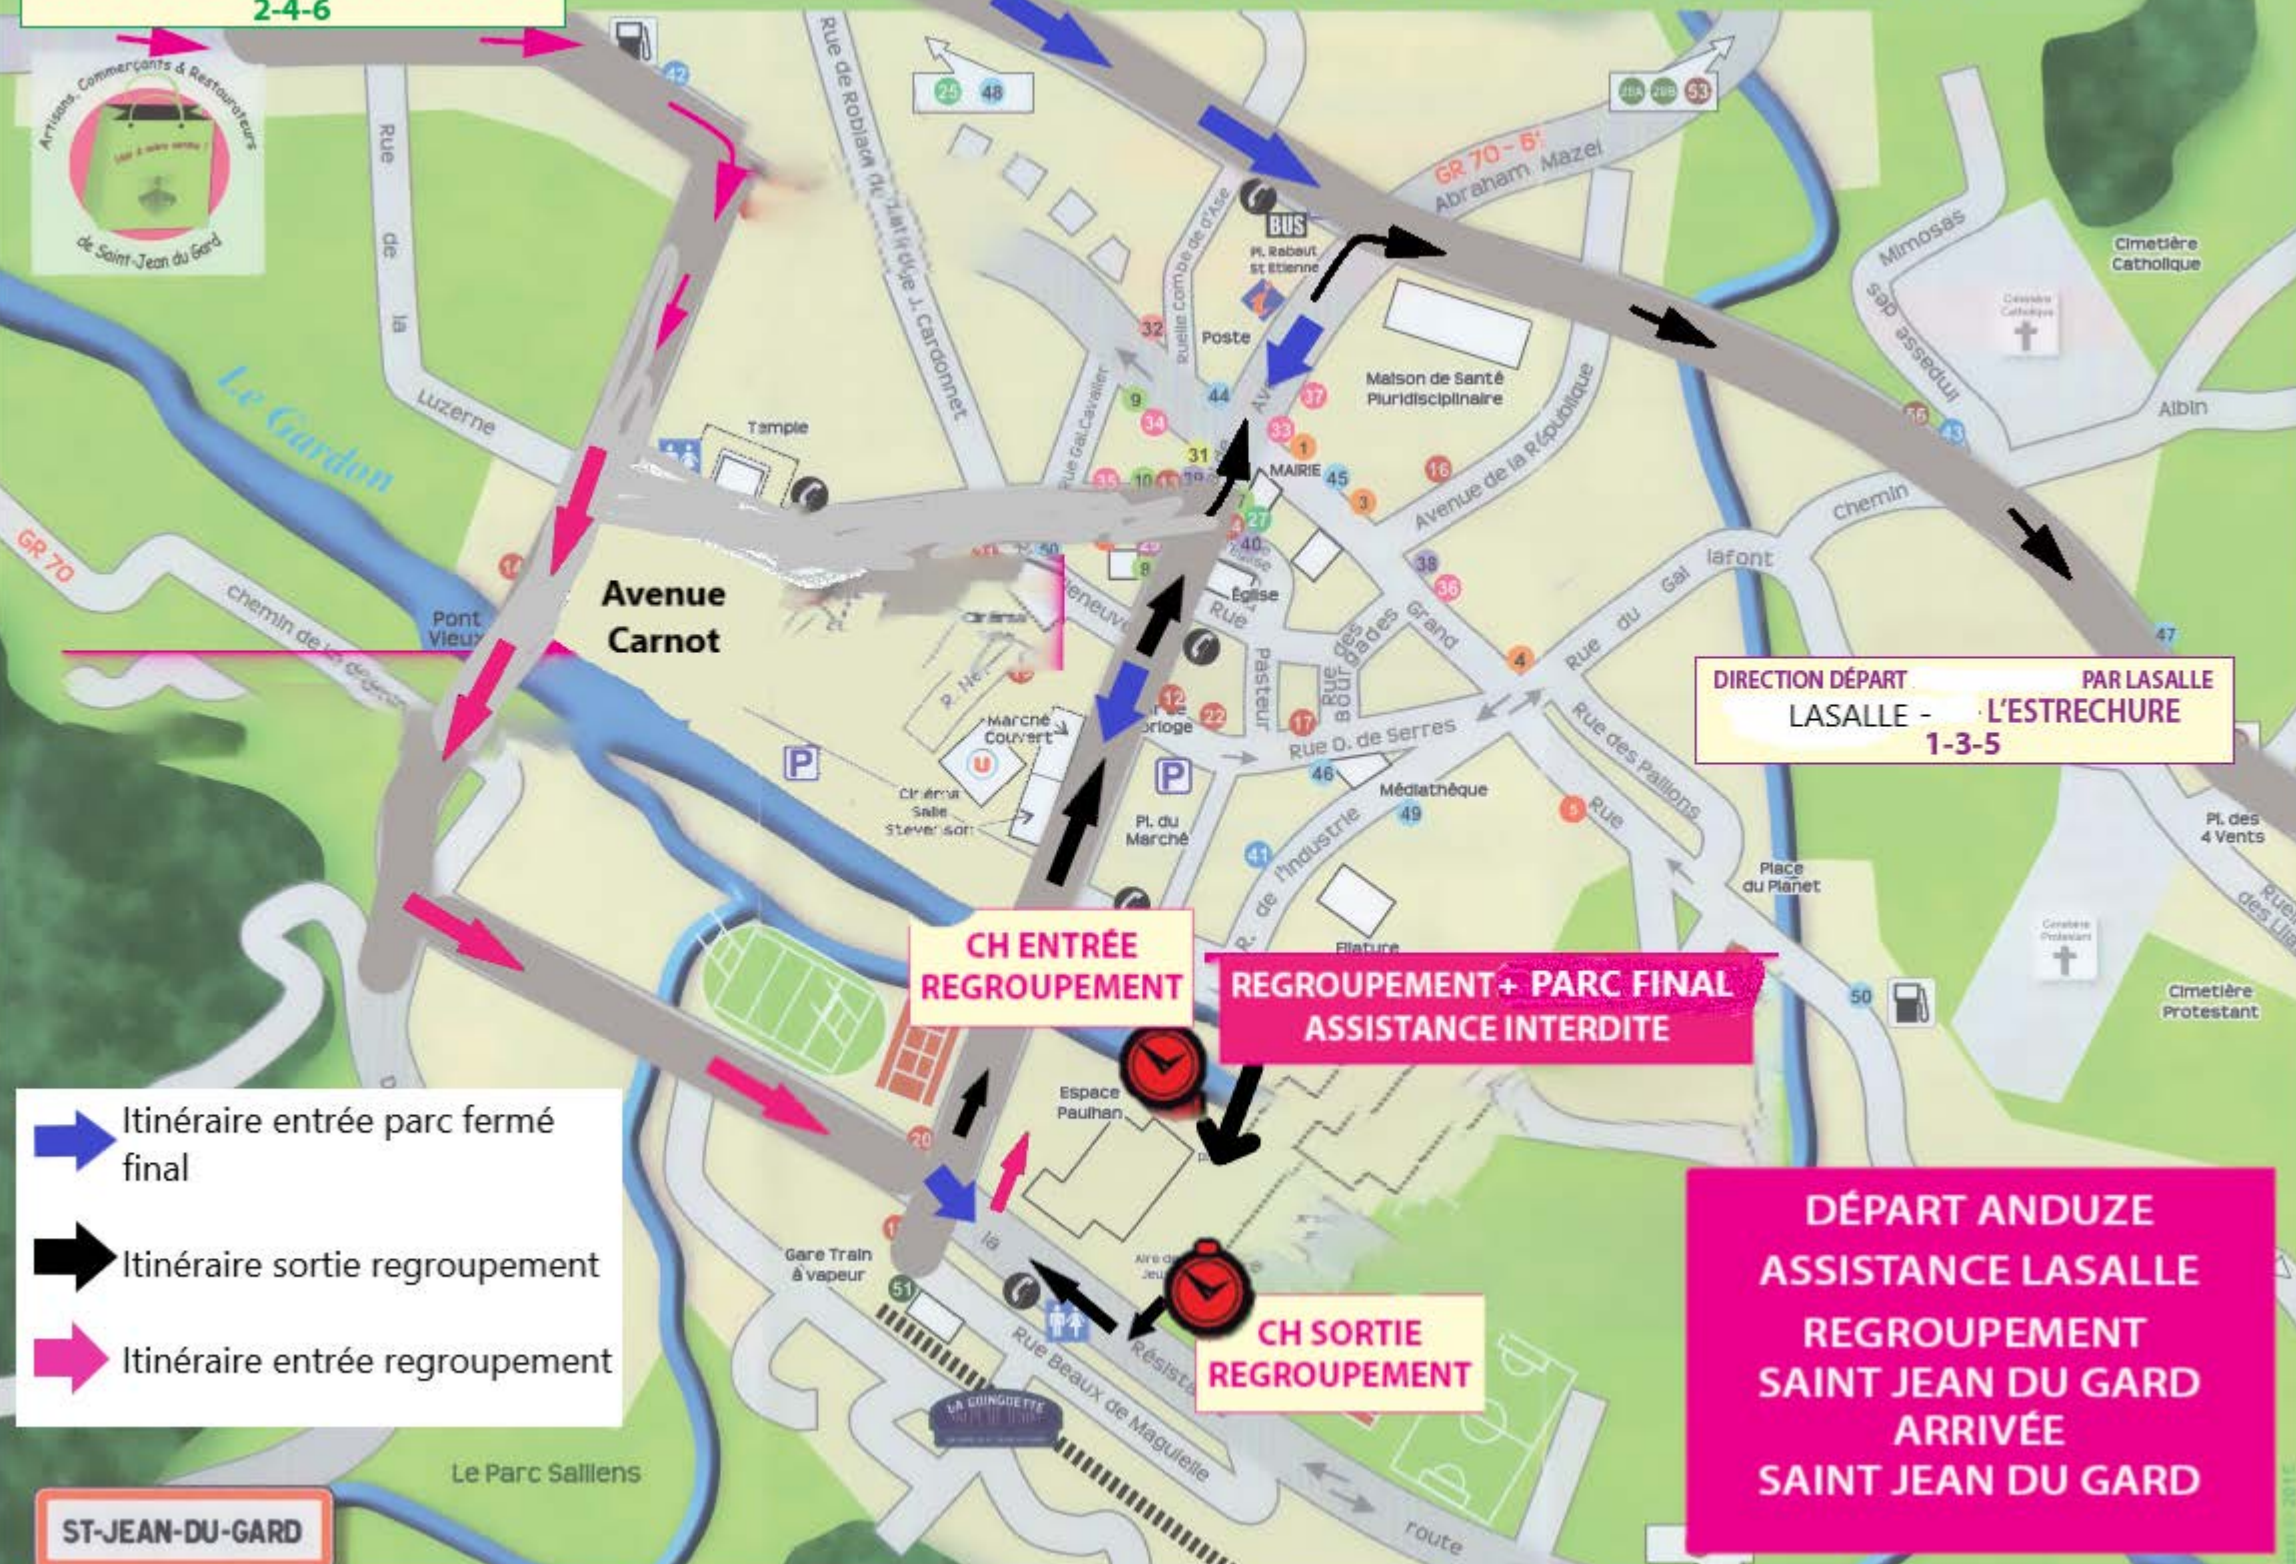

ARRIVÉE PAR COL SAINT PIERRE
SAUMANE- SAINT ROMAN DE TOUSQUE
2-4-6

PLAN REGROUPEMENT ST JEAN DU GARD

DIRECTION DÉPART
LASALLE - L'ESTRECHURE
1-3-5

CH ENTRÉE
REGROUPEMENT

REGROUPEMENT + PARC FINAL
ASSISTANCE INTERDITE

CH SORTIE
REGROUPEMENT

DÉPART ANDUZE
ASSISTANCE LASALLE
REGROUPEMENT
SAINT JEAN DU GARD
ARRIVÉE
SAINT JEAN DU GARD

- Itinéraire entrée parc fermé final
- Itinéraire sortie regroupement
- Itinéraire entrée regroupement

ST-JEAN-DU-GARD