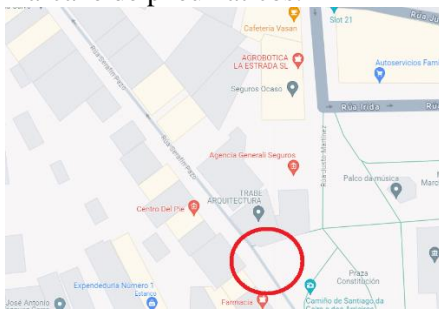

Complemento Nº 3 Verificacións optativas Viernes

Verificacións Administrativas	Praza Da Farola	19:00 a 22:00
Verificacións Técnicas	C/ Serafín Pazo	19:00 a 22:00

Zona de descarga de Vehículos, Verificación Administrativas no autobús da Escuderia e marcaxe de pneumáticos.