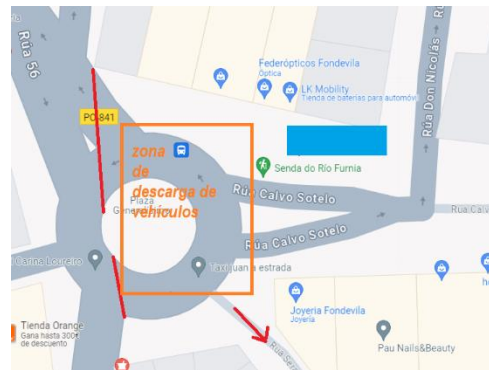

Complemento Nº 3 Verificacións optativas Viernes

Verificacións Administrativas	Praza Da Farola	19:00 a 22:00
Verificacións Técnicas	C/ Serafín Pazo	19:00 a 22:00

Zona de descarga de Vehículos, Verificación Administrativas no autobús da Escuderia e marcaxe de pneumáticos.