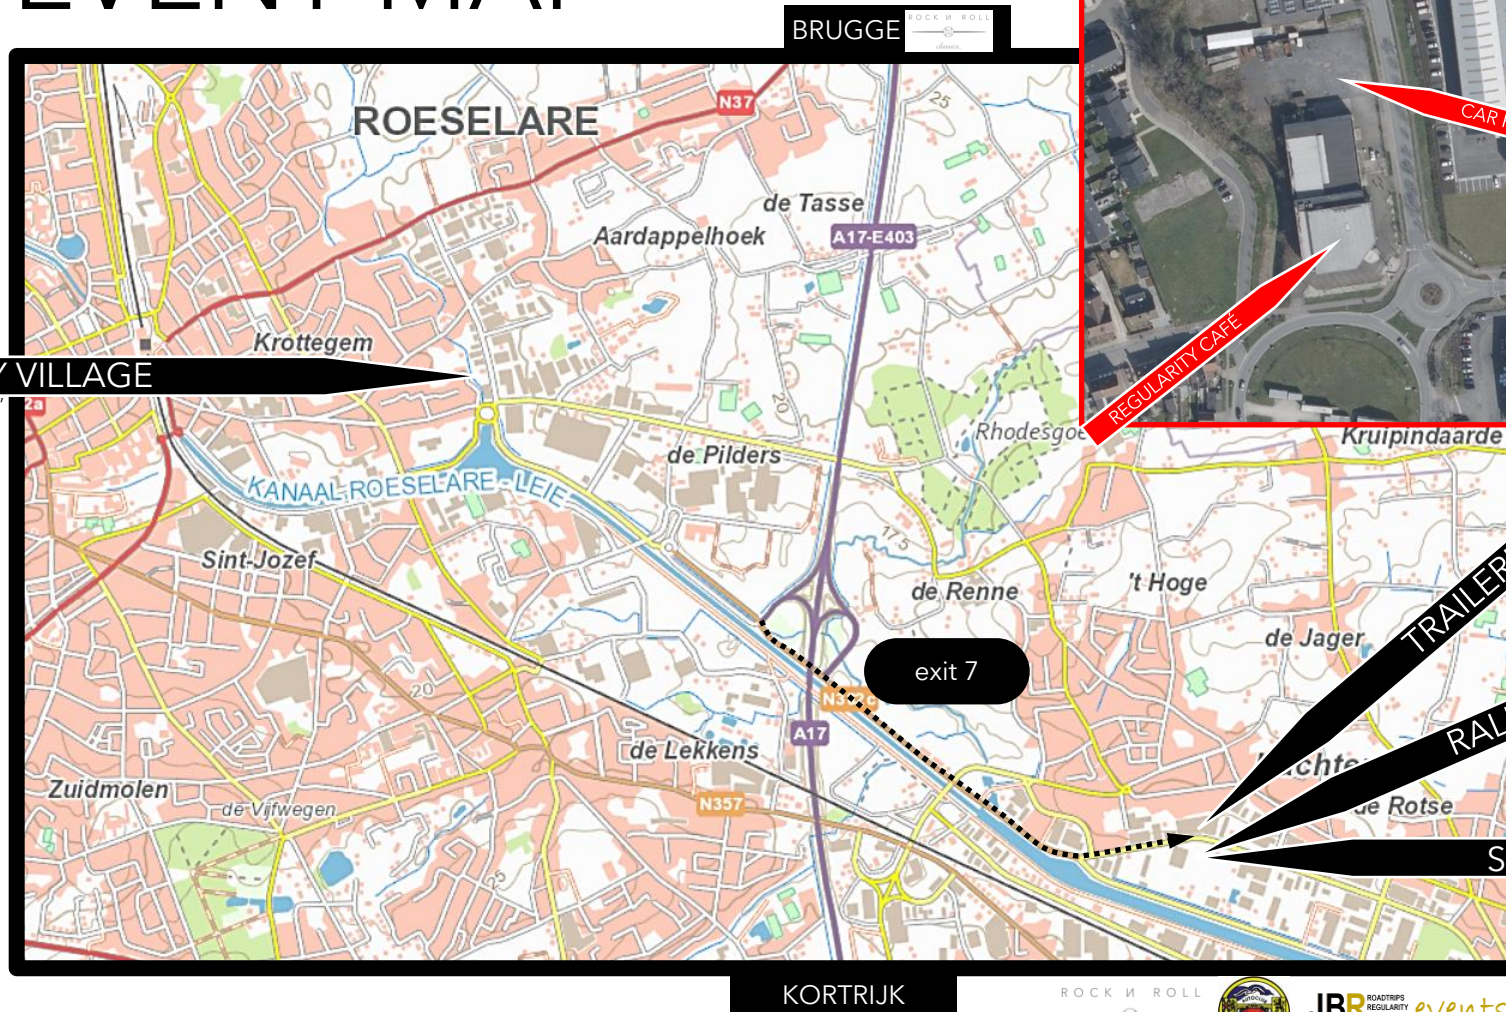

# EVENT MAP

**3**

**REGULARITY VILLAGE**

N50°56'52" E03°09'07"

**0**

**TRAILERPARK**

**1**

**RALLY WELCOME**

**2**

**SCRUTINEERING**

N50°55'46" E03°11'36"

aanbevolen reisroute vanaf snelweg (afrit 7) tot 'Rally Welcome Center'