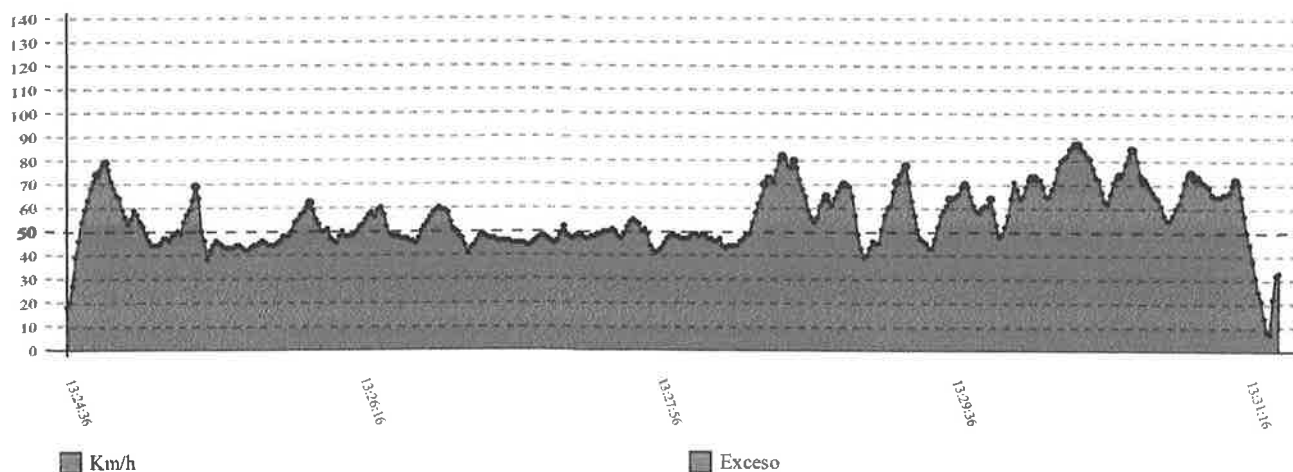

## Informe Excesos de Velocidad:

Participante	Entrada Zona	Salida Zona	Máximo Km/h	Hora Máximo	Promedio Km/h	Límite Km/h	Zona	Tipo
713 (RODRIGO NEVES - RUI NEVES)	28/10/2023 13:24:35.0	28/10/2023 13:31:28.0	87	28/10/2023 13:30:18.0	55	50	4	SZ

Velocidad 713 (RODRIGO NEVES - RUI NEVES)

### Detalle:

Hora	Velocidad	Penalty
28/10/2023 13:24:46.0	74	2
28/10/2023 13:24:49.0	79	2
28/10/2023 13:25:20.0	69	1
28/10/2023 13:25:59.0	62	1
28/10/2023 13:28:32.0	70	1
28/10/2023 13:28:38.0	82	2
28/10/2023 13:28:42.0	80	2
28/10/2023 13:28:53.0	65	1
28/10/2023 13:28:59.0	70	1
28/10/2023 13:29:17.0	71	2
28/10/2023 13:29:20.0	78	2
28/10/2023 13:29:35.0	64	1

<b>Hora</b>	<b>Velocidad</b>	<b>Penalty</b>
28/10/2023 13:29:40.0	70	1
28/10/2023 13:29:49.0	64	1
28/10/2023 13:30:03.0	73	2
28/10/2023 13:30:04.0	73	2
28/10/2023 13:30:18.0	87	2
28/10/2023 13:30:19.0	87	2
28/10/2023 13:30:33.0	74	2
28/10/2023 13:30:37.0	85	2
28/10/2023 13:30:41.0	72	2
28/10/2023 13:30:57.0	75	2
28/10/2023 13:30:59.0	73	2
28/10/2023 13:31:12.0	72	2
	<b>Total:</b>	<b>40' 00"</b>