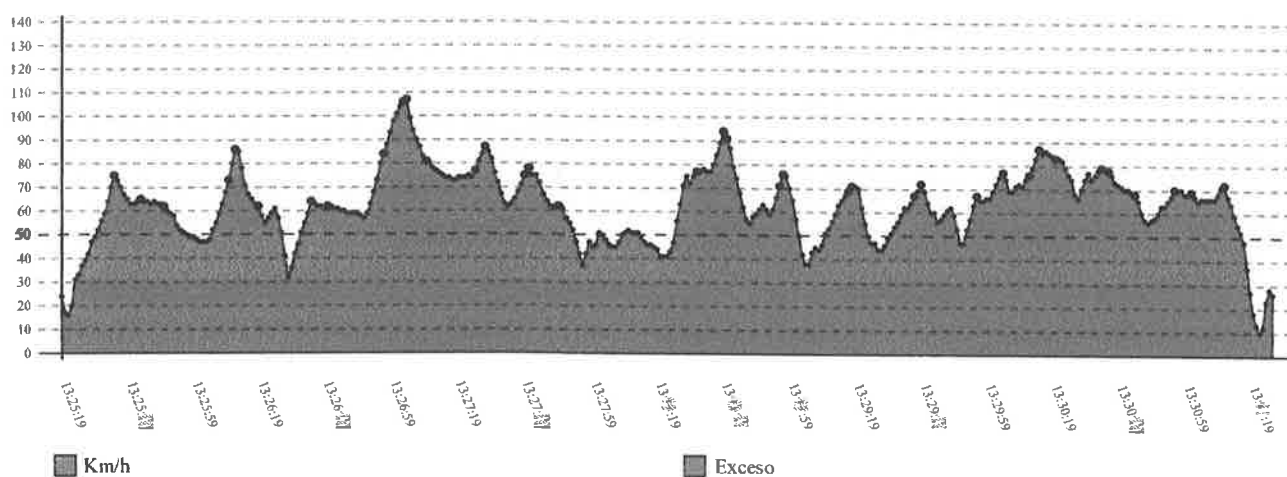

Informe Excesos de Velocidad:

Participante	Entrada Zona	Salida Zona	Máximo Km/h	Hora Máximo	Promedio Km/h	Límite Km/h	Zona	Tipo
706 (DANIELA MATEUS --)	28/10/2023 13:25:18.0	28/10/2023 13:31:27.0	107	28/10/2023 13:27:04.0	62	50	4	SZ

Velocidad 706 (DANIELA MATEUS --)

Detalle:

Hora	Velocidad	Penalty
28/10/2023 13:25:35.0	75	2
28/10/2023 13:25:43.0	65	1
28/10/2023 13:25:50.0	62	1
28/10/2023 13:26:10.0	73	2
28/10/2023 13:26:12.0	86	2
28/10/2023 13:26:19.0	62	1
28/10/2023 13:26:35.0	64	1
28/10/2023 13:26:40.0	62	1
28/10/2023 13:26:57.0	84	2
28/10/2023 13:27:03.0	106	6
28/10/2023 13:27:04.0	107	6
28/10/2023 13:27:10.0	81	2

Hora	Velocidad	Penalty
28/10/2023 13:27:25.0	77	2
28/10/2023 13:27:28.0	87	2
28/10/2023 13:27:40.0	75	2
28/10/2023 13:27:41.0	78	2
28/10/2023 13:27:49.0	62	1
28/10/2023 13:28:31.0	77	2
28/10/2023 13:28:39.0	94	6
28/10/2023 13:28:40.0	91	6
28/10/2023 13:28:56.0	71	2
28/10/2023 13:28:57.0	76	2
28/10/2023 13:29:17.0	69	1
28/10/2023 13:29:18.0	71	2
28/10/2023 13:29:37.0	67	1
28/10/2023 13:29:39.0	72	2
28/10/2023 13:29:56.0	67	1
28/10/2023 13:30:04.0	77	2
28/10/2023 13:30:12.0	76	2
28/10/2023 13:30:15.0	87	2
28/10/2023 13:30:20.0	83	2
28/10/2023 13:30:34.0	79	2
28/10/2023 13:30:36.0	78	2
28/10/2023 13:30:44.0	68	1
28/10/2023 13:30:56.0	70	1
28/10/2023 13:31:01.0	69	1
28/10/2023 13:31:11.0	72	2
	Total:	1h 18' 00"