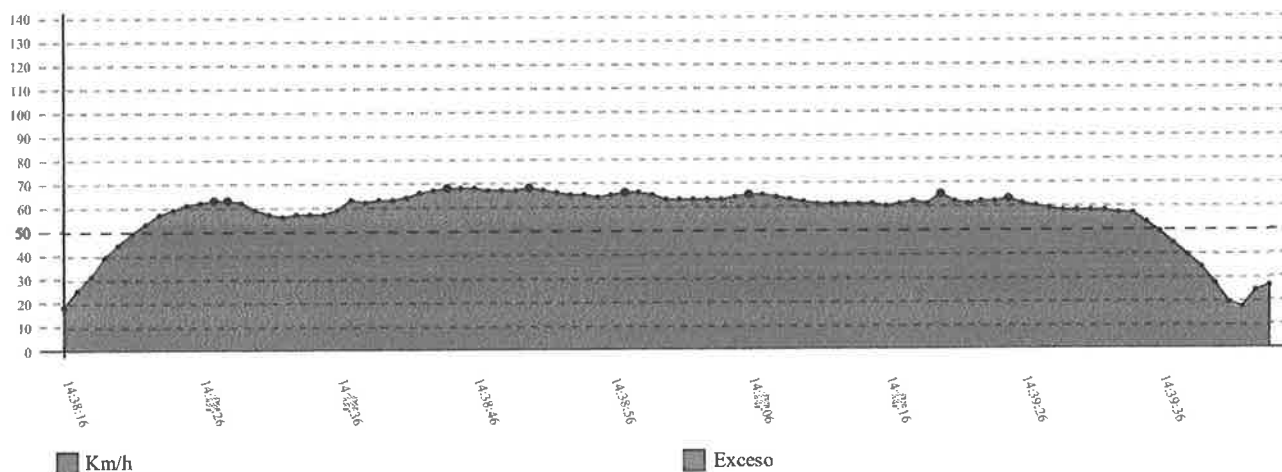

Informe Excesos de Velocidad:

Participante	Entrada Zona	Salida Zona	Máximo Km/h	Hora Máximo	Promedio Km/h	Límite Km/h	Zona	Tipo
36 (RICARDO AREIAS E PEDRO -)	28/10/2023 14:38:15.0	28/10/2023 14:39:45.0	68	28/10/2023 14:38:44.0	57	50	10	SZ

Velocidad 36 (RICARDO AREIAS E PEDRO -)

Detalle:

Hora	Velocidad	Penalty
28/10/2023 14:38:27.0	63	1
28/10/2023 14:38:28.0	63	1
28/10/2023 14:38:44.0	68	1
28/10/2023 14:38:50.0	68	1
28/10/2023 14:38:57.0	66	1
28/10/2023 14:39:06.0	65	1
28/10/2023 14:39:20.0	65	1
28/10/2023 14:39:25.0	63	1
Total:		8' 00"