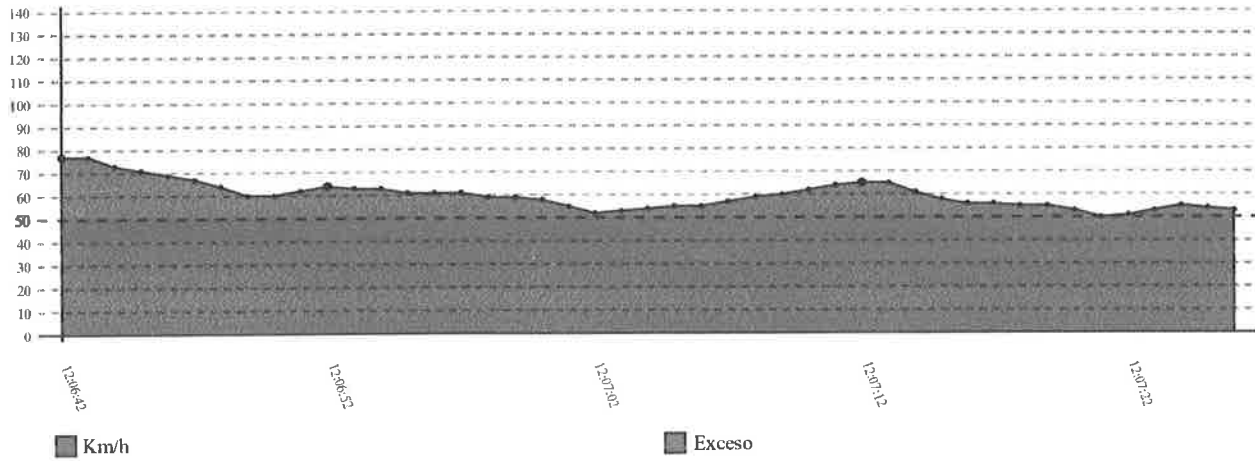

### Detalle:

Hora	Velocidad	Penalty
28/10/2023 11:22:14.0	89	2
Total:		2' 00"

### Informe Excesos de Velocidad:

Participante	Entrada Zona	Salida Zona	Máximo Km/h	Hora Máximo	Promedio Km/h	Límite Km/h	Zona	Tipo
98 (PAULO SIMÃO -)	28/10/2023 12:06:41.0	28/10/2023 12:07:27.0	77	28/10/2023 12:06:42.0	59	50	4	SZ

Velocidad 98 (PAULO SIMÃO -)

### Detalle:

Hora	Velocidad	Penalty
28/10/2023 12:06:42.0	77	2
28/10/2023 12:06:52.0	64	1
28/10/2023 12:07:12.0	65	1
Total:		4' 00"

NSI x2 TOTAL PENALTY  
8' 00"