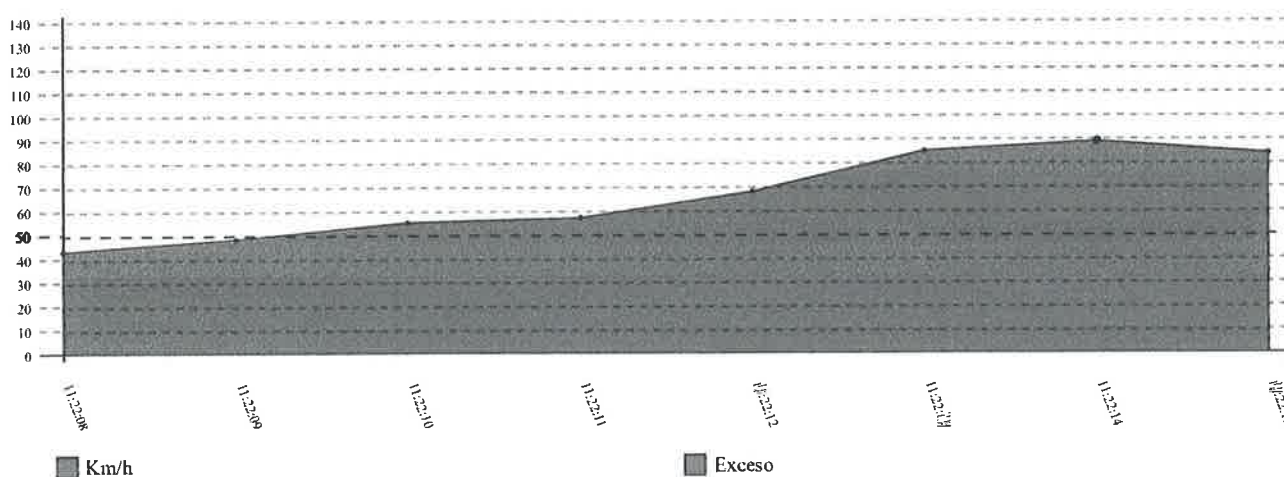

### Informe Excesos de Velocidad:

Participante	Entrada Zona	Salida Zona	Máximo Km/h	Hora Máximo	Promedio Km/h	Límite Km/h	Zona	Tipo
98 (PAULO SIMÃO -)	28/10/2023 11:22:07.0	28/10/2023 11:22:16.0	89	28/10/2023 11:22:14.0	66	50	1	SZ

Velocidad 98 (PAULO SIMÃO -)

### Detalle:

Hora	Velocidad	Penalty
28/10/2023 11:22:14.0	89	2
Total:		2' 00"

### Detalle:

Hora	Velocidad	Penalty
28/10/2023 12:06:42.0	77	2
28/10/2023 12:06:52.0	64	1
28/10/2023 12:07:12.0	65	1
Total:		4' 00"

NSI x2 TOTAL PENALTY  
8' 00"