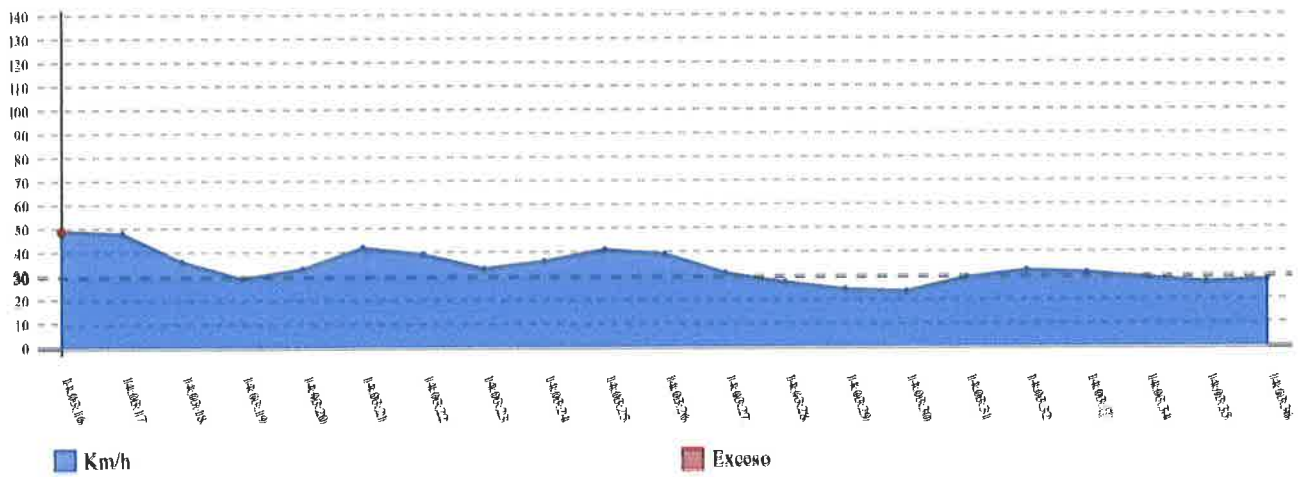

Velocidad 58 (NUNO COSTA SANTOS -)

Detalle:

Hora	Velocidad	Penalty
27/10/2023 12:04:44.0	64	2
27/10/2023 12:04:45.0	64	2
Total:		4' 00"

Informe Excesos de Velocidad:

Participante	Entrada Zona	Salida Zona	Máximo Km/h	Hora Máximo	Promedio Km/h	Límite Km/h	Zona	Tipo
877 (PEDRO GONÇALVES - PEDRO ARAÚJO)	27/10/2023 14:03:15.0	27/10/2023 14:03:37.0	49	27/10/2023 14:03:16.0	33	30	4	SZ

Velocidad 877 (PEDRO GONÇALVES - PEDRO ARAÚJO)

Detalle:

Hora	Velocidad	Penalty
27/10/2023 14:03:16.0	49	1
Total:		1' 00"

Informe Excesos de Velocidad:

Participante	Entrada Zona	Salida Zona	Máximo Km/h	Hora Máximo	Promedio Km/h	Límite Km/h	Zona	Tipo
876 (PAULO DUARTE - NUNO DA COSTA)	27/10/2023 14:01:25.0	27/10/2023 14:01:45.0	50	27/10/2023 14:01:33.0	34	30	4	SZ

Velocidad 876 (PAULO DUARTE - NUNO DA COSTA)

Detalle:

Hora	Velocidad	Penalty
27/10/2023 14:01:33.0	50	1
Total:		1' 00"