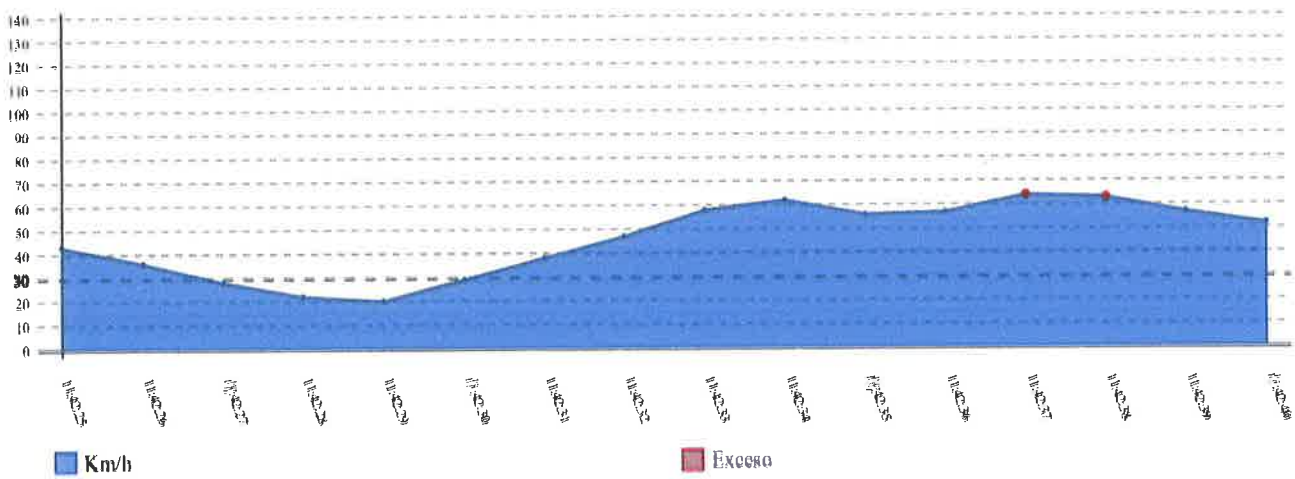

Velocidad 134 (CONSTANTINO DUARTE -)

Detalle:

Hora	Velocidad	Penalty
27/10/2023 11:48:14.0	74	2
27/10/2023 11:48:20.0	82	2
27/10/2023 11:48:22.0	72	2
27/10/2023 11:48:37.0	81	2
Total:		8' 00"

✓

Km 50,34

Informe Excesos de Velocidad:

Participante	Entrada Zona	Salida Zona	Máximo Km/h	Hora Máximo	Promedio Km/h	Límite Km/h	Zona	Tipo
68 (JOSÉ CATARINO -)	27/10/2023 11:42:24.0	27/10/2023 11:42:41.0	64	27/10/2023 11:42:37.0	45	30	4	SZ

Velocidad 68 (JOSÉ CATARINO -)

Detalle:

Hora	Velocidad	Penalty
27/10/2023 11:42:37.0	64	2
27/10/2023 11:42:38.0	63	2
Total:		4' 00"

✓

Km 7,31

Informe Excesos de Velocidad:

Participante	Entrada Zona	Salida Zona	Máximo Km/h	Hora Máximo	Promedio Km/h	Límite Km/h	Zona	Tipo
55 (DANIEL CANATÁRIO -)	27/10/2023 11:12:00.0	27/10/2023 11:12:34.0	85	27/10/2023 11:12:17.0	55	50	1	SZ

Velocidad 877 (PEDRO GONÇALVES - PEDRO ARAÚJO)

Detalle:

Hora	Velocidad	Penalty
27/10/2023 14:03:16.0	49	1
Total:		1' 00"

Informe Excesos de Velocidad:

Participante	Entrada Zona	Salida Zona	Máximo Km/h	Hora Máximo	Promedio Km/h	Límite Km/h	Zona	Tipo
876 (PAULO DUARTE - NUNO DA COSTA)	27/10/2023 14:01:25.0	27/10/2023 14:01:45.0	50	27/10/2023 14:01:33.0	34	30	4	SZ