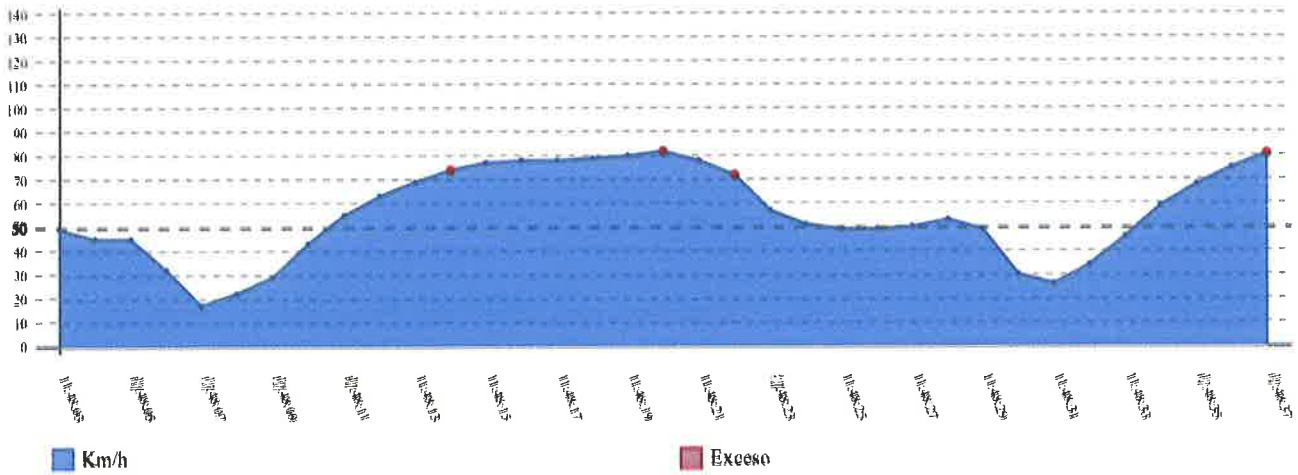

Km 7,31

Informe Excesos de Velocidad:

Participante	Entrada Zona	Salida Zona	Máximo Km/h	Hora Máximo	Promedio Km/h	Límite Km/h	Zona	Tipo
134 (CONSTANTINO DUARTE -)	27/10/2023 11:48:02.0	27/10/2023 11:48:38.0	82	27/10/2023 11:48:20.0	55	50	1	SZ

Velocidad 134 (CONSTANTINO DUARTE -)

Detalle:

Hora	Velocidad	Penalty
27/10/2023 11:48:14.0	74	2
27/10/2023 11:48:20.0	82	2
27/10/2023 11:48:22.0	72	2
27/10/2023 11:48:37.0	81	2
Total:		8' 00"

✓

Km 50,34

Informe Excesos de Velocidad:

Detalle:

Hora	Velocidad	Penalty
27/10/2023 11:42:37.0	64	2
27/10/2023 11:42:38.0	63	2
Total:		4' 00"

✓

Km 7,31

Informe Excesos de Velocidad:

Participante	Entrada Zona	Salida Zona	Máximo Km/h	Hora Máximo	Promedio Km/h	Límite Km/h	Zona	Tipo
55 (DANIEL CANATÁRIO -)	27/10/2023 11:12:00.0	27/10/2023 11:12:34.0	85	27/10/2023 11:12:17.0	55	50	1	SZ

Velocidad 877 (PEDRO GONÇALVES - PEDRO ARAÚJO)

Detalle:

Hora	Velocidad	Penalty
27/10/2023 14:03:16.0	49	1
Total:		1' 00"

Informe Excesos de Velocidad:

Participante	Entrada Zona	Salida Zona	Máximo Km/h	Hora Máximo	Promedio Km/h	Límite Km/h	Zona	Tipo
876 (PAULO DUARTE - NUNO DA COSTA)	27/10/2023 14:01:25.0	27/10/2023 14:01:45.0	50	27/10/2023 14:01:33.0	34	30	4	SZ