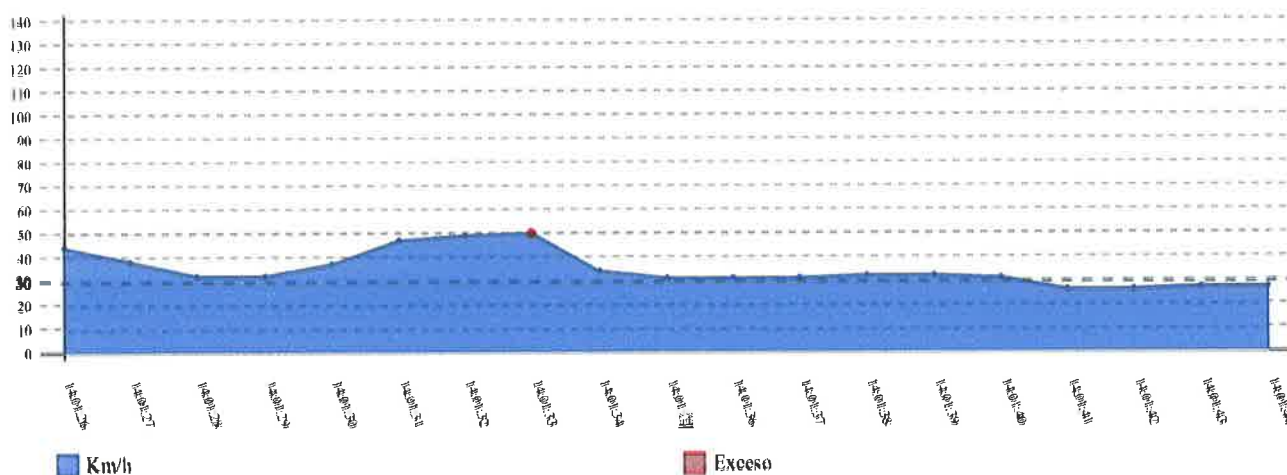

Velocidad 58 (NUNO COSTA SANTOS -)

Detalle:

Hora	Velocidad	Penalty
27/10/2023 12:04:44.0	64	2
27/10/2023 12:04:45.0	64	2
Total:		4' 00"

Informe Excesos de Velocidad:

Participante	Entrada Zona	Salida Zona	Máximo Km/h	Hora Máximo	Promedio Km/h	Límite Km/h	Zona	Tipo
877 (PEDRO GONÇALVES - PEDRO ARAÚJO)	27/10/2023 14:03:15.0	27/10/2023 14:03:37.0	49	27/10/2023 14:03:16.0	33	30	4	SZ

Velocidad 877 (PEDRO GONÇALVES - PEDRO ARAÚJO)

Detalle:

Hora	Velocidad	Penalty
27/10/2023 14:03:16.0	49	1
Total:		1' 00"

Informe Excesos de Velocidad:

Participante	Entrada Zona	Salida Zona	Máximo Km/h	Hora Máximo	Promedio Km/h	Límite Km/h	Zona	Tipo
876 (PAULO DUARTE - NUNO DA COSTA)	27/10/2023 14:01:25.0	27/10/2023 14:01:45.0	50	27/10/2023 14:01:33.0	34	30	4	SZ

Velocidad 876 (PAULO DUARTE - NUNO DA COSTA)

Detalle:

Hora	Velocidad	Penalty
27/10/2023 14:01:33.0	50	1
Total:		1' 00"