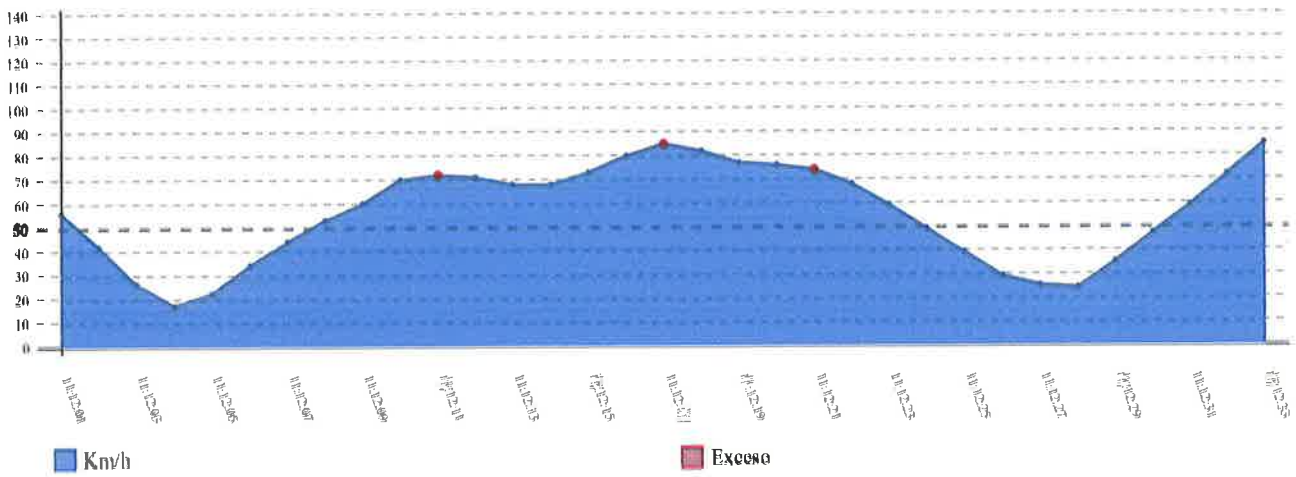

Detalle:

Hora	Velocidad	Penalty
27/10/2023 11:42:37.0	64	2
27/10/2023 11:42:38.0	63	2
Total:		4' 00"

✓

Km 7,31

Informe Excesos de Velocidad:

Participante	Entrada Zona	Salida Zona	Máximo Km/h	Hora Máximo	Promedio Km/h	Límite Km/h	Zona	Tipo
55 (DANIEL CANATÁRIO -)	27/10/2023 11:12:00.0	27/10/2023 11:12:34.0	85	27/10/2023 11:12:17.0	55	50	1	SZ

Velocidad 55 (DANIEL CANATÁRIO -)

Detalle:

Hora	Velocidad	Penalty
27/10/2023 11:12:11.0	72	2
27/10/2023 11:12:17.0	85	2
27/10/2023 11:12:21.0	74	2
Total:		6' 00"

U

km 50,34

Informe Excesos de Velocidad:

Participante	Entrada Zona	Salida Zona	Máximo Km/h	Hora Máximo	Promedio Km/h	Límite Km/h	Zona	Tipo
58 (NUNO COSTA SANTOS -)	27/10/2023 12:04:33.0	27/10/2023 12:04:48.0	64	27/10/2023 12:04:44.0	50	30	4	SZ

Velocidad 58 (NUNO COSTA SANTOS -)

Detalle:

Hora	Velocidad	Penalty
27/10/2023 12:04:44.0	64	2
27/10/2023 12:04:45.0	64	2
Total:		4' 00"

Informe Excesos de Velocidad:

Participante	Entrada Zona	Salida Zona	Máximo Km/h	Hora Máximo	Promedio Km/h	Límite Km/h	Zona	Tipo
877 (PEDRO GONÇALVES - PEDRO ARAÚJO)	27/10/2023 14:03:15.0	27/10/2023 14:03:37.0	49	27/10/2023 14:03:16.0	33	30	4	SZ

Velocidad 877 (PEDRO GONÇALVES - PEDRO ARAÚJO)

Detalle:

Hora	Velocidad	Penalty
27/10/2023 14:03:16.0	49	1
Total:		1' 00"

Informe Excesos de Velocidad:

Participante	Entrada Zona	Salida Zona	Máximo Km/h	Hora Máximo	Promedio Km/h	Límite Km/h	Zona	Tipo
876 (PAULO DUARTE - NUNO DA COSTA)	27/10/2023 14:01:25.0	27/10/2023 14:01:45.0	50	27/10/2023 14:01:33.0	34	30	4	SZ