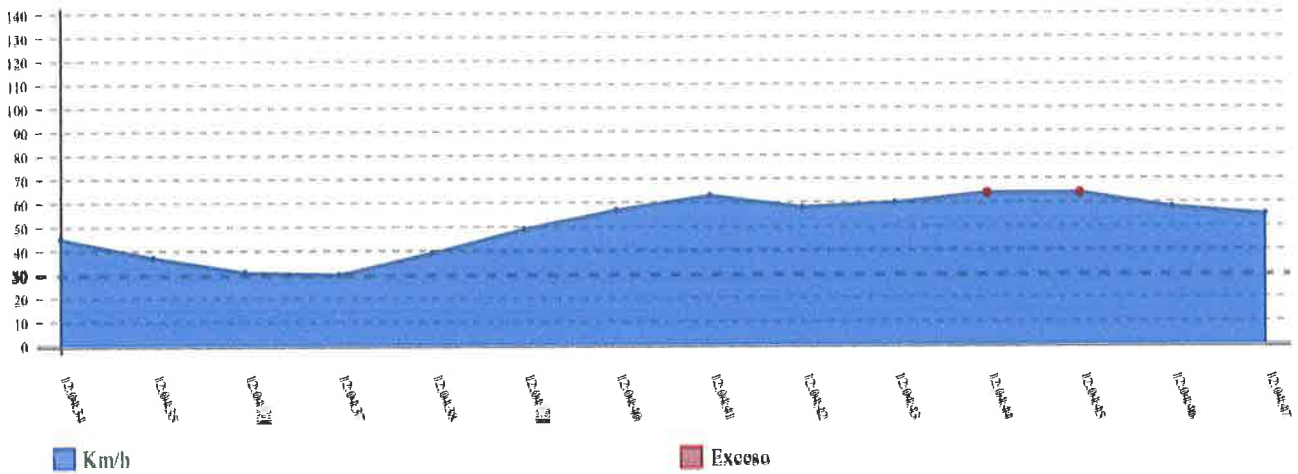

Velocidad 55 (DANIEL CANATÁRIO -)

Detalle:

Hora	Velocidad	Penalty
27/10/2023 11:12:11.0	72	2
27/10/2023 11:12:17.0	85	2
27/10/2023 11:12:21.0	74	2
Total:		6' 00"

U

km 50,34

Informe Excesos de Velocidad:

Participante	Entrada Zona	Salida Zona	Máximo Km/h	Hora Máximo	Promedio Km/h	Límite Km/h	Zona	Tipo
58 (NUNO COSTA SANTOS -)	27/10/2023 12:04:33.0	27/10/2023 12:04:48.0	64	27/10/2023 12:04:44.0	50	30	4	SZ

Velocidad 58 (NUNO COSTA SANTOS -)

Detalle:

Hora	Velocidad	Penalty
27/10/2023 12:04:44.0	64	2
27/10/2023 12:04:45.0	64	2
Total:		4' 00"

Informe Excesos de Velocidad:

Participante	Entrada Zona	Salida Zona	Máximo Km/h	Hora Máximo	Promedio Km/h	Límite Km/h	Zona	Tipo
877 (PEDRO GONÇALVES - PEDRO ARAÚJO)	27/10/2023 14:03:15.0	27/10/2023 14:03:37.0	49	27/10/2023 14:03:16.0	33	30	4	SZ

Velocidad 877 (PEDRO GONÇALVES - PEDRO ARAÚJO)

Detalle:

Hora	Velocidad	Penalty
27/10/2023 14:03:16.0	49	1
Total:		1' 00"

Informe Excesos de Velocidad:

Participante	Entrada Zona	Salida Zona	Máximo Km/h	Hora Máximo	Promedio Km/h	Límite Km/h	Zona	Tipo
876 (PAULO DUARTE - NUNO DA COSTA)	27/10/2023 14:01:25.0	27/10/2023 14:01:45.0	50	27/10/2023 14:01:33.0	34	30	4	SZ