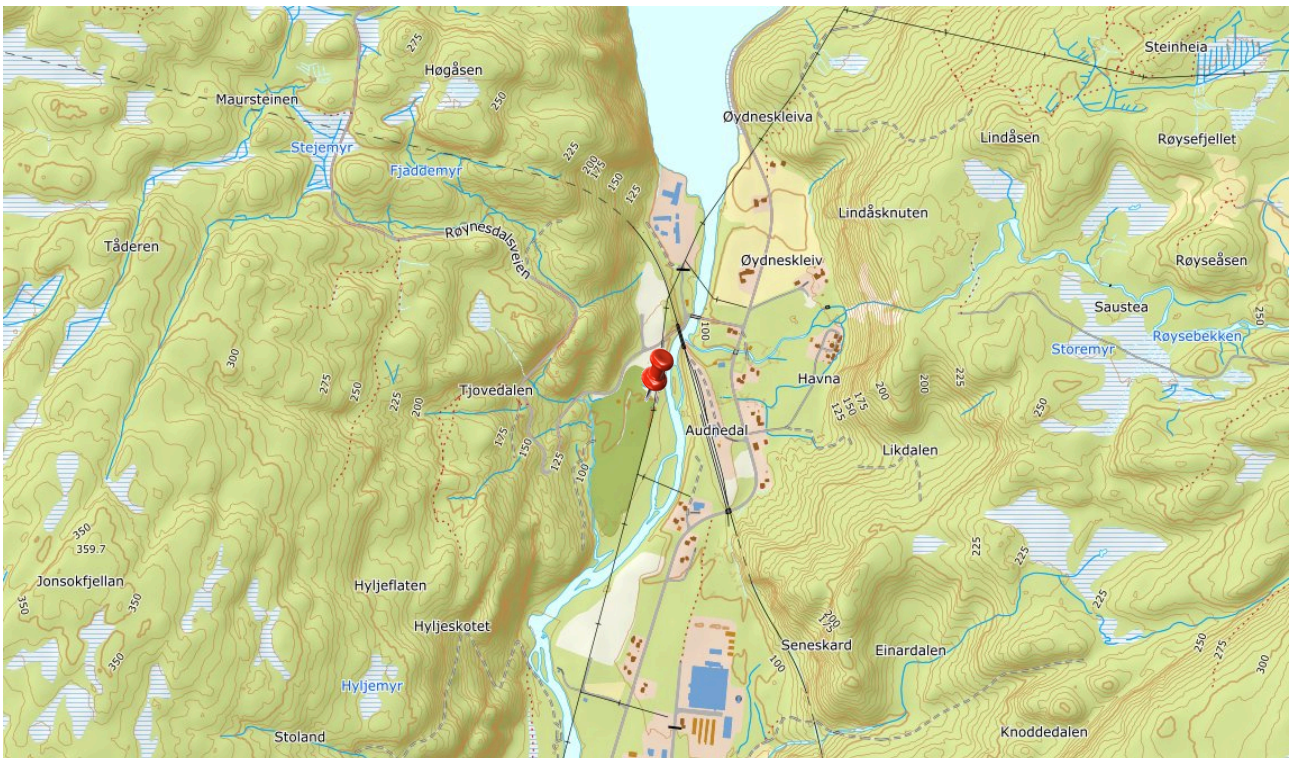

Nødplakat

Kartverket

Kartverket.no

for Konsmo Motorbane

Fortell hva det gjelder og si følgende:

- 1 Min posisjon er:
58 grader 19 minutter 11 sekunder nord
7 grader 21 minutter 51 sekunder øst
- 2 Min vegadresse er:
RØYNESDALSVEIEN 32 i Lyngdal
- 3 Mitt sted er:
Røynesdalsveien
- 4 Min matrikeladresse er:
430/47 i Lyngdal

Min UTM-posisjon: Sone 32V Ø 404181 N 6465486
Min posisjon i desimalgrader: N58.3199° - Ø7.3642°