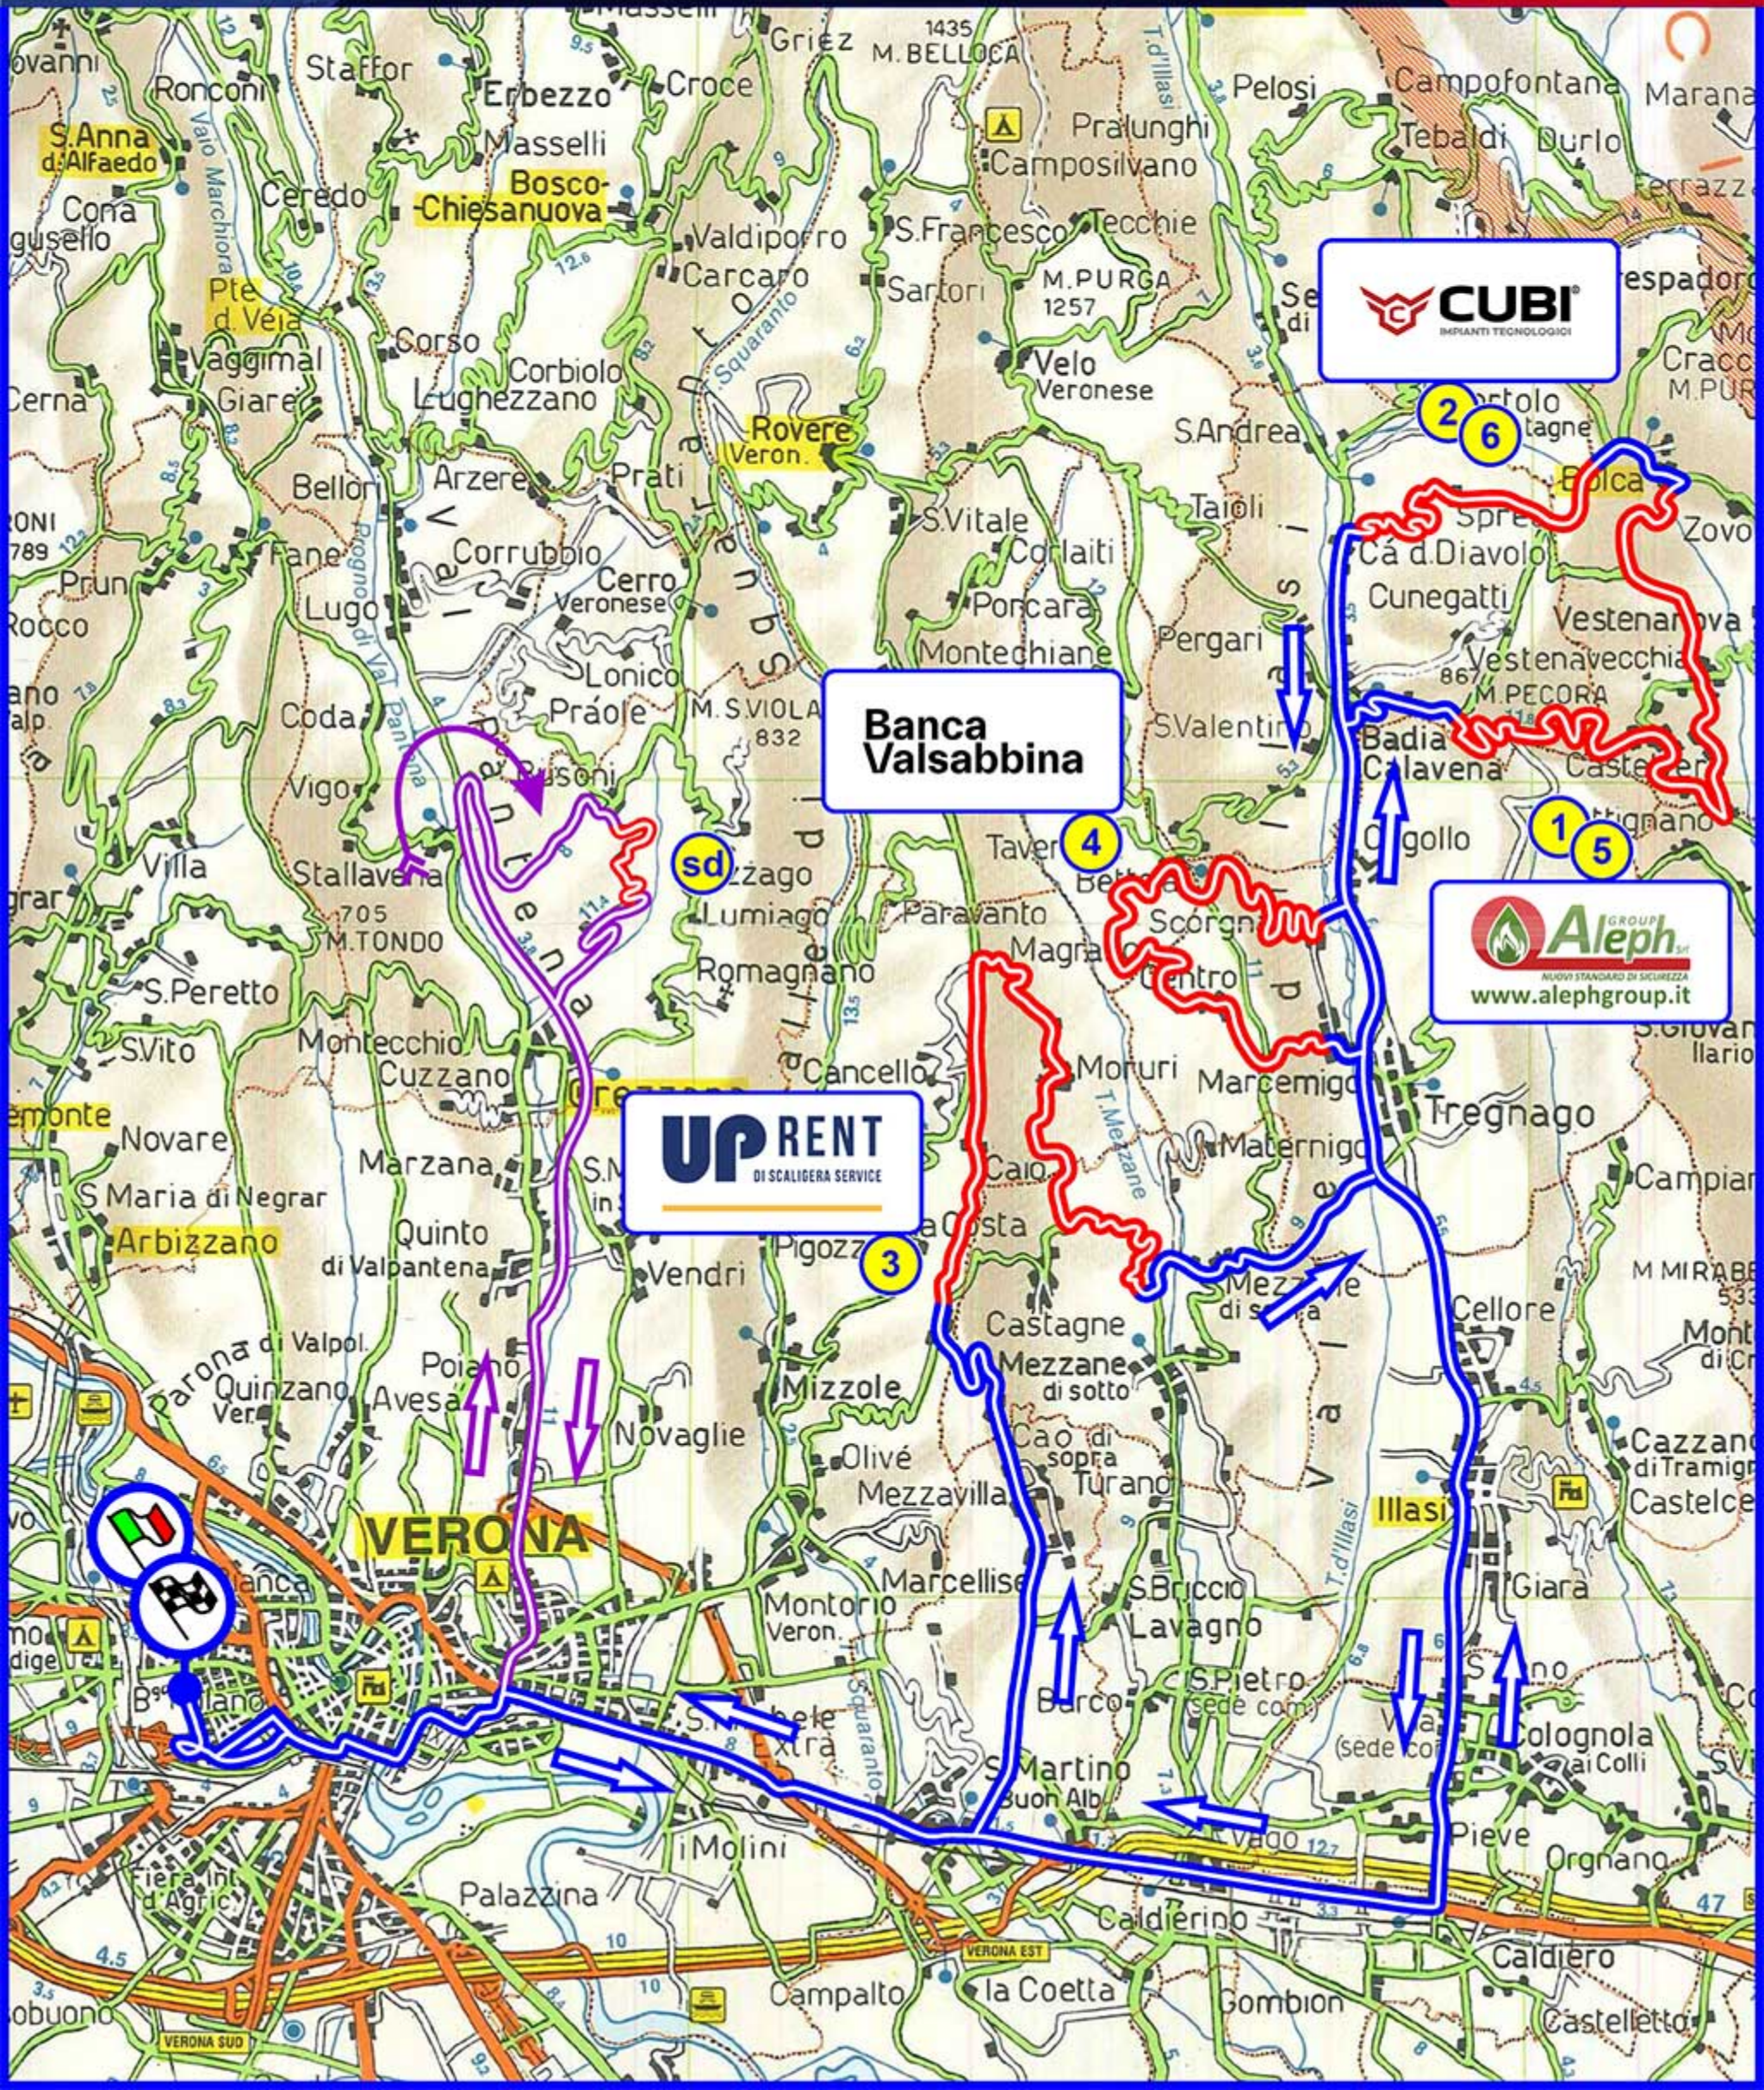

Rally Due Valli

PERCORSO 8 Ottobre

40° Rally Due Valli CRZ
6 - 8 Ottobre 2022

Banca Valsabbina

CUBI
IMPIANTI TECNOLOGICI

Aleph
NUOVI STANDARD DI SICUREZZA
www.alephgroup.it

UPRENT
DI SCALIGERA SERVICE

VERONA