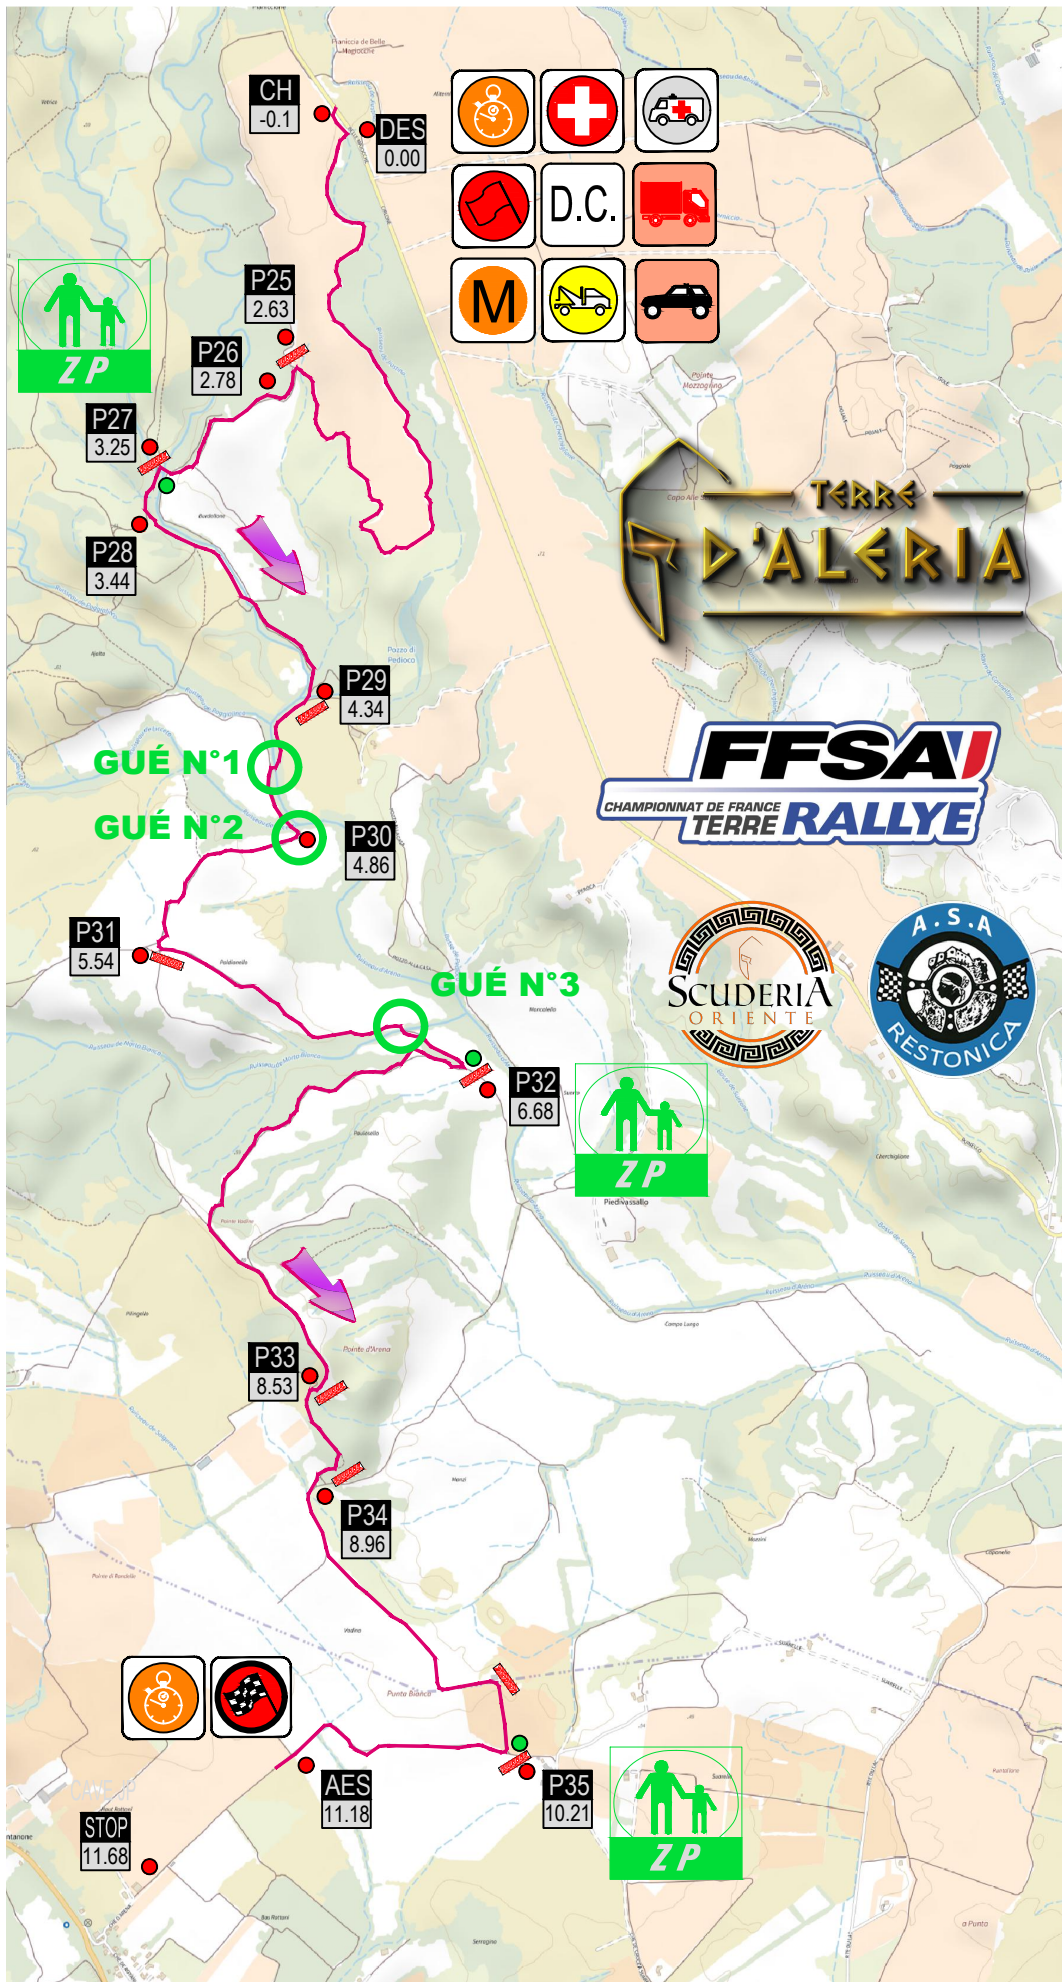

ES 3-6 CHÂTEAU DE PIANICCIA VONVON 11.18km

© IGN 2024