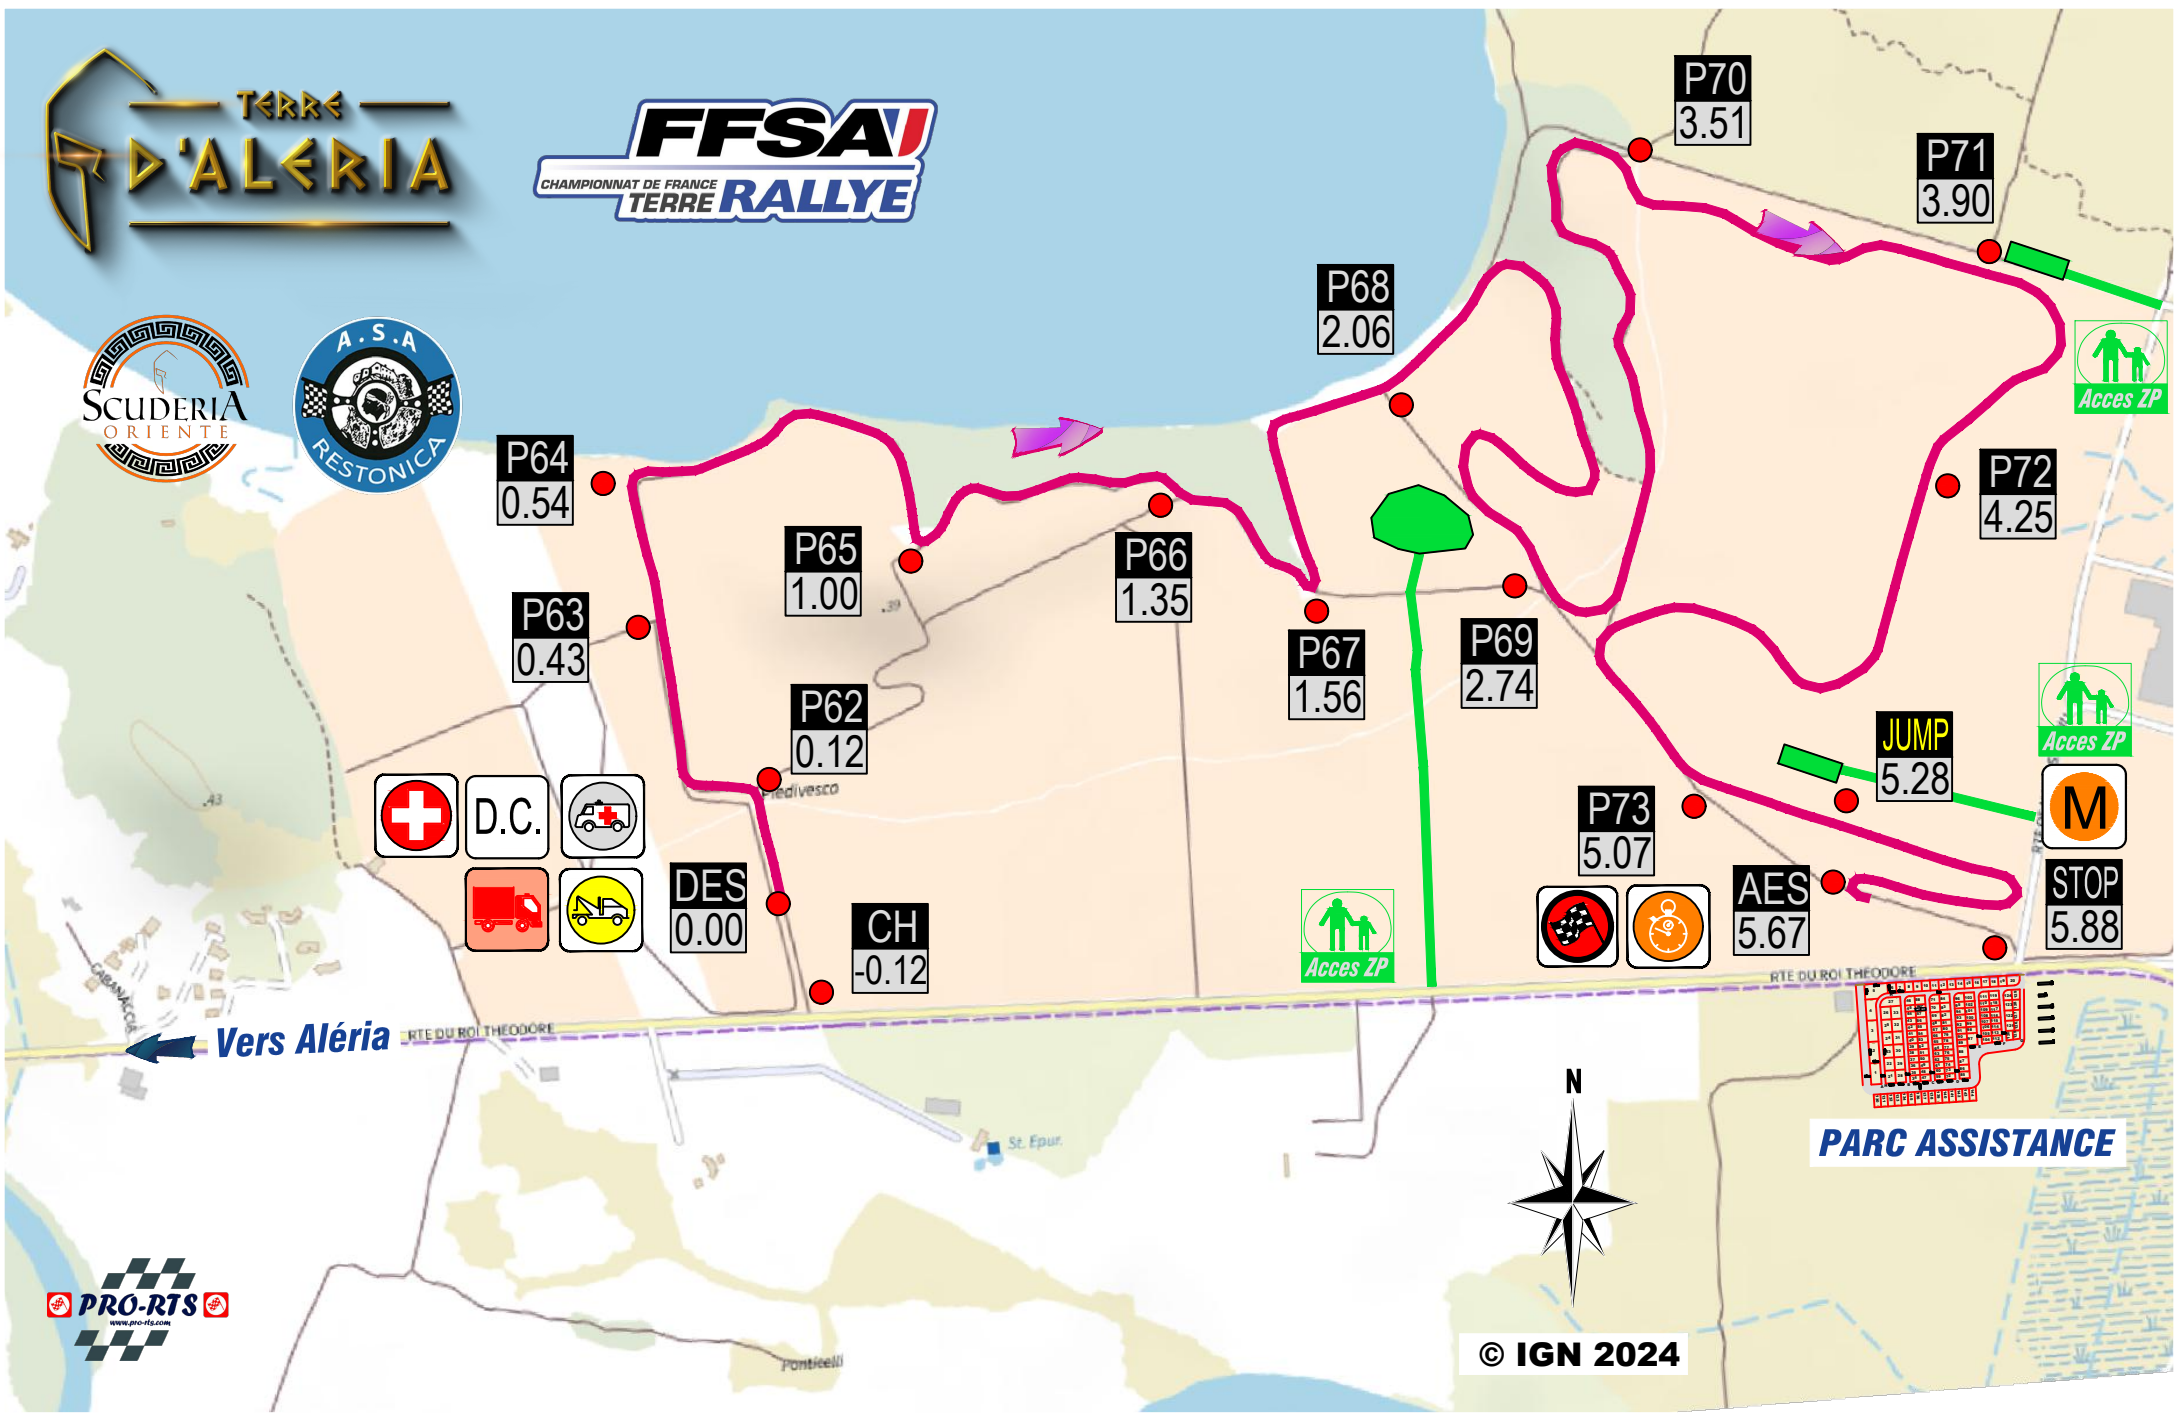

ES 8-10 L'ÉCURIE

5.67km

Vers Aléria

RTE DU ROI THÉODORE

RTE DU ROI THÉODORE

PARC ASSISTANCE

© IGN 2024