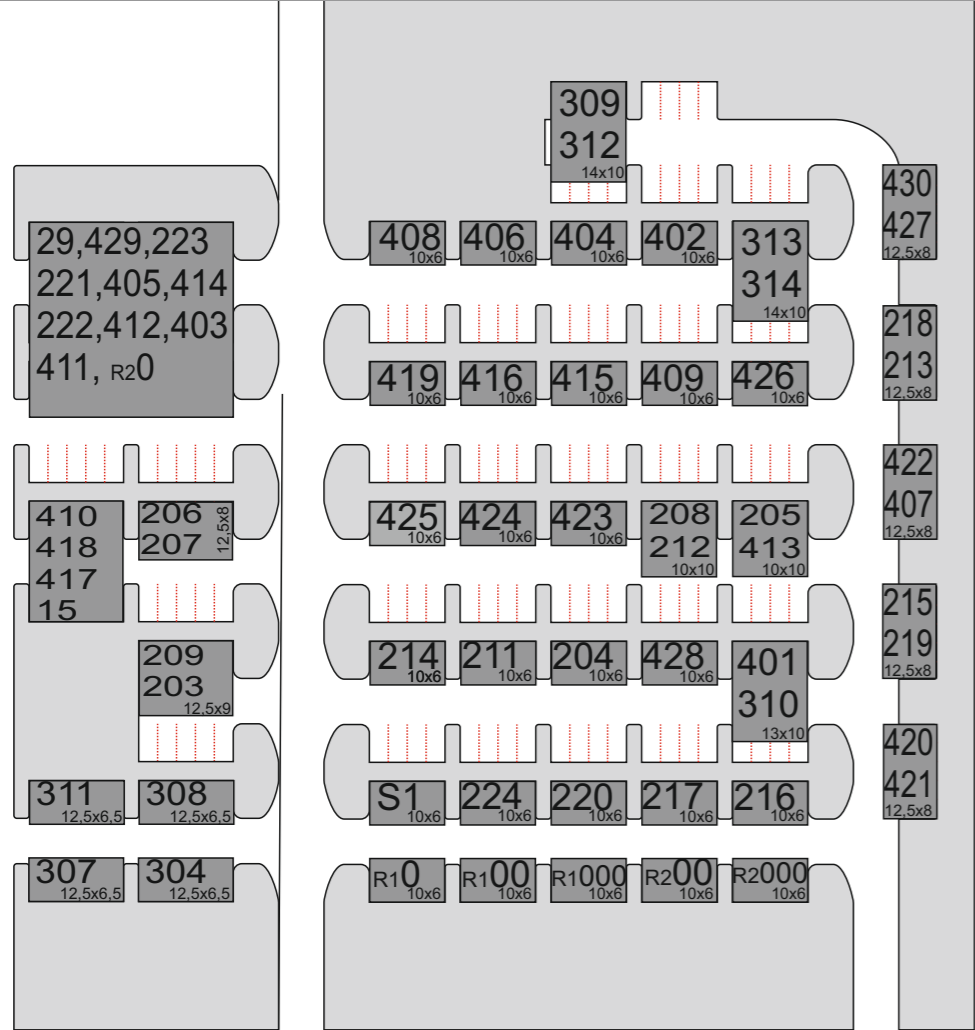

Csikvári út

← Szervizautók belépési iránya  
Entrance to the service park

Tréler parkoló: Vásártér területe