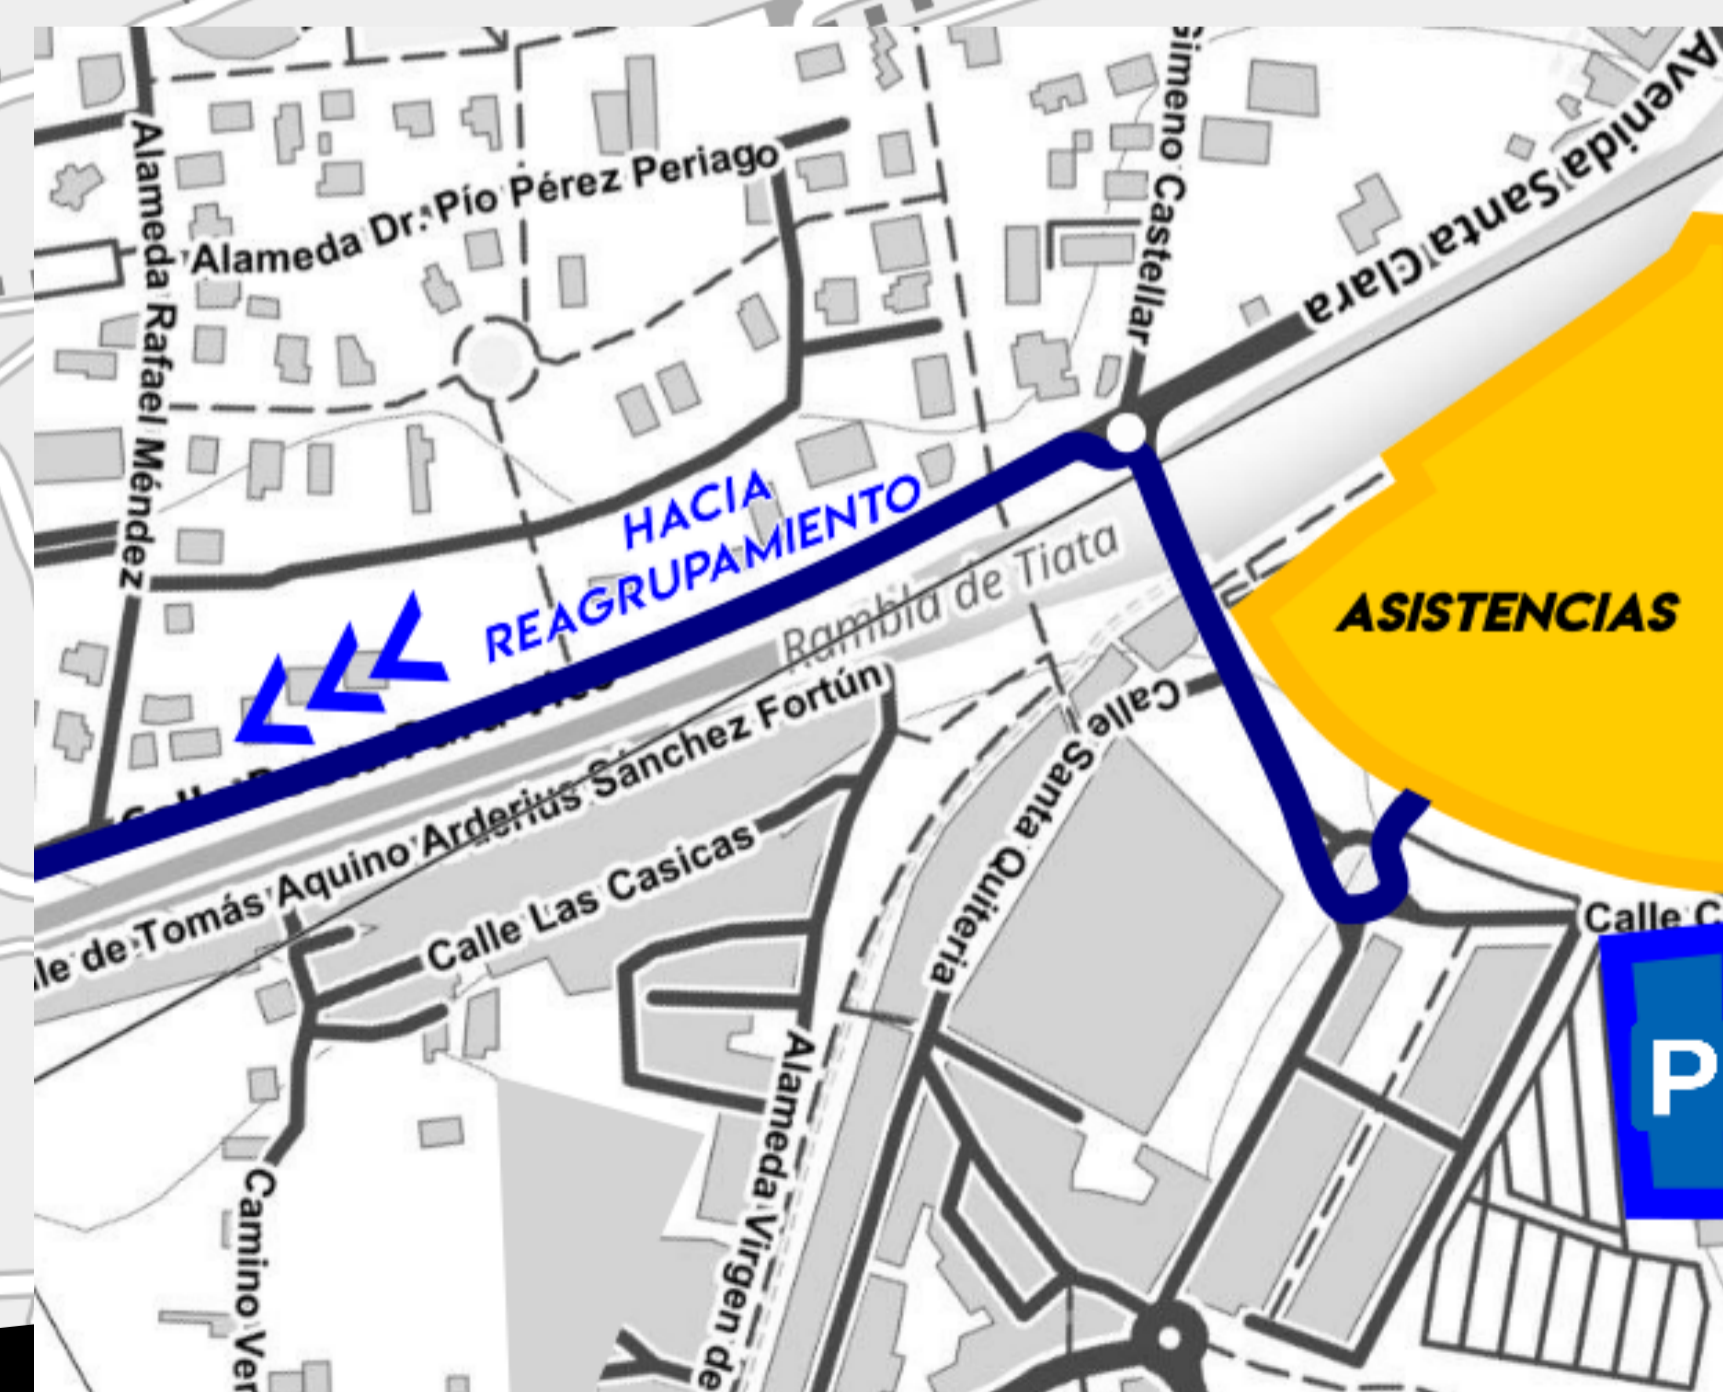

REAGRUPAMIENTO
E.S. EL REMOLINO
 Gasolinera oficial del rallye.
 Cuenta con GLP y lavadero

INFORMACIÓN REAGRUPAMIENTO

SALIDA 628- LORCA AGUILAS

PARQUE DE TRABAJO
 37°40'25.0"N 1°41'21.0"W
 Recinto Ferial
 Huerto de la Rueda
 e IFELOR

MAPA DE ACCESOS

MICHELIN

LOTERÍAS
 CON EL DEPORTE