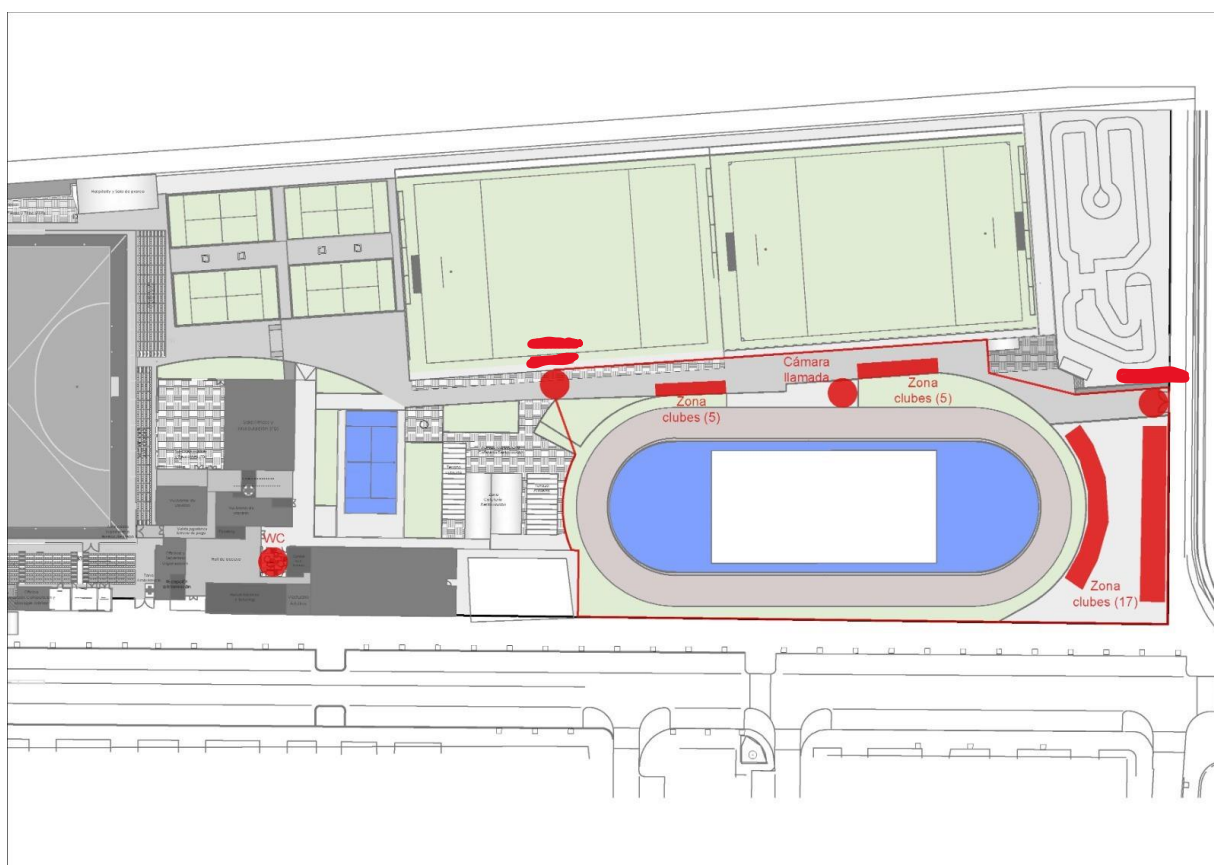

El patinódromo cuenta con una cuerda de 200 metros divididos en rectas de 55 metros y curvas peraltadas de 15 metros de diámetro. El firme está formado por resina sintética sobre conglomerado de asfalto.