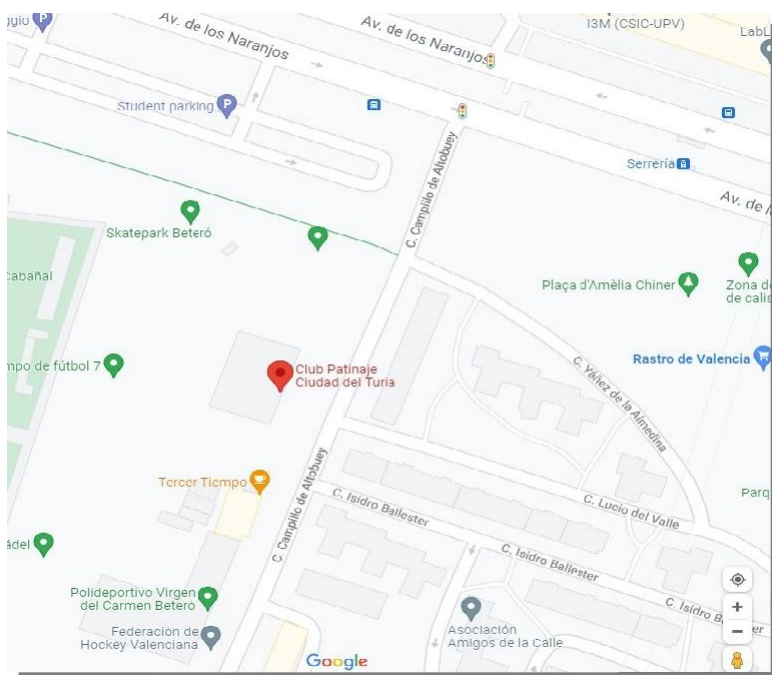

## VALENCIA AVANT- JORNADA II

Avant Club de Patinatge organiza la 2ª Jornada de Liga Autonómica 2024 de la Comunidad Valenciana, conjuntamente con la Federación de Patinaje de la Comunidad Valenciana.

El lugar de celebración de la jornada será en el Polideportivo Verge del Carme-Beteró, C/ Campillo de Altobuey, 1, 46022 Valencia

El patinódromo cuenta con una cuerda de 200 metros divididos en rectas de 55 metros y curvas peraltadas de 15 metros de diámetro. El firme está formado por resina sintética sobre conglomerado de asfalto.