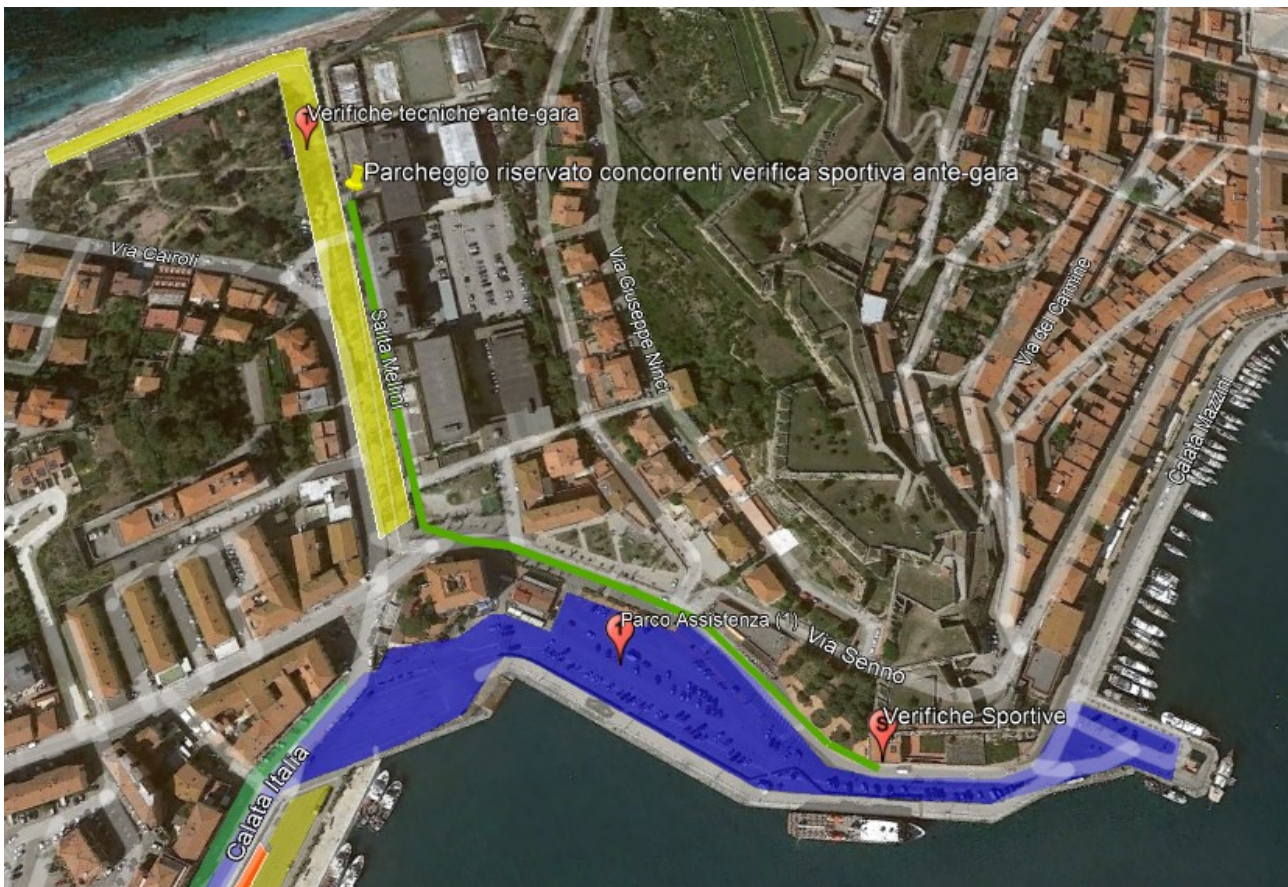

56° Rally Elba - Trofeo Banca Centro
20-21 Aprile 2023

Data: 20 Aprile 2023

Ore: 15.00

Oggetto: **COMUNICATO N. 4 DELL'ORGANIZZATORE**

Doc. n.: 7.4

Da: ACI LIVORNO SPORT

A: Tutti i Concorrenti

Il parcheggio riservato ai Concorrenti per le verifiche sportive ante-gara si trova in via Fiamme Gialle, c/o Piscina Comunale.