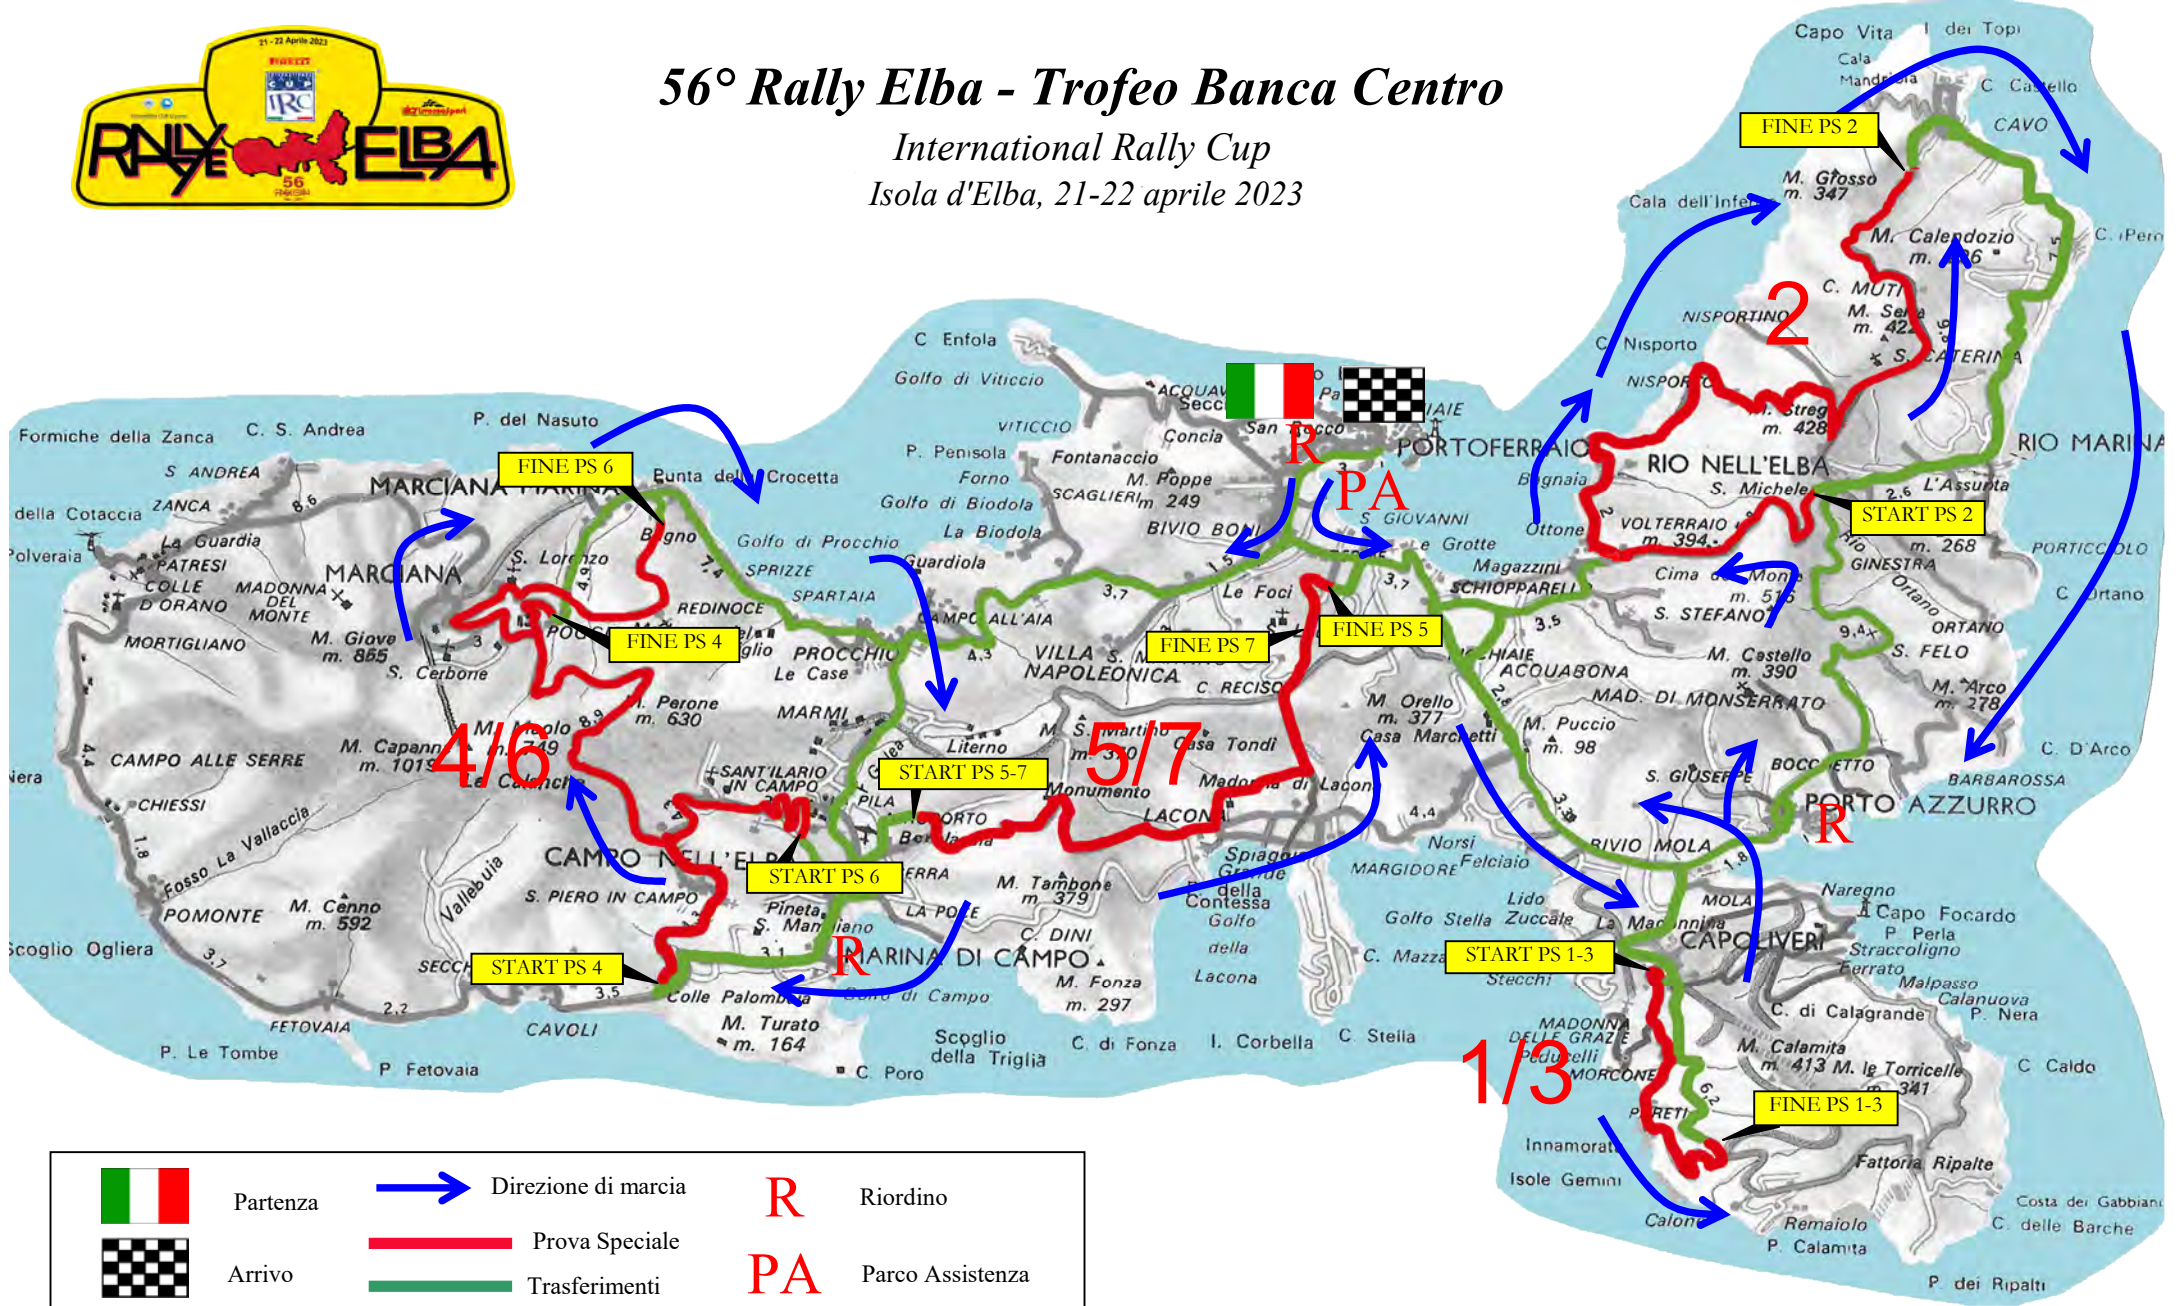

56° Rally Elba - Trofeo Banca Centro

International Rally Cup
Isola d'Elba, 21-22 aprile 2023

	Partenza		Direzione di marcia		Riordino
	Arrivo		Prova Speciale		Parco Assistenza
			Trasferimenti		