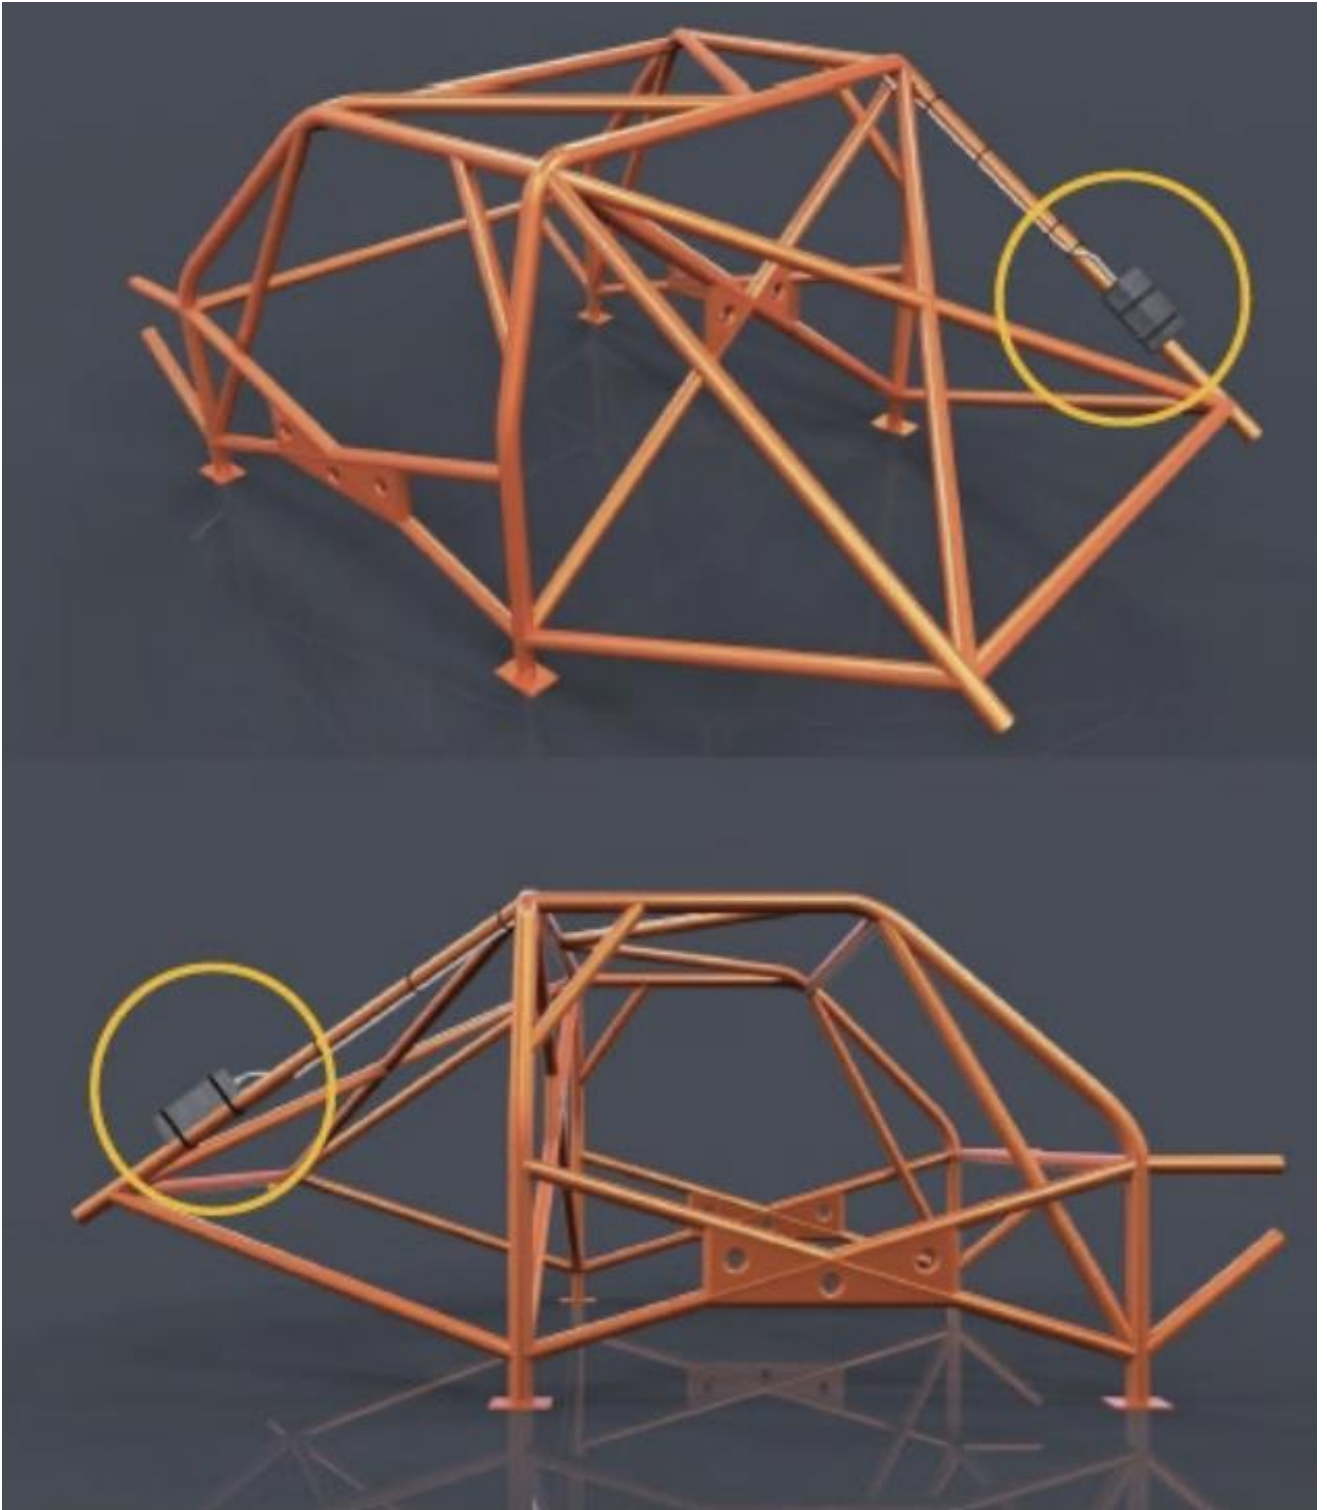

# „CBET RALLY ROKIŠKIS 2023“ PAPILDOMŲ NUOSTATŲ PRIEDAS NR. 6 Supplementary Regulations Appendix No. 6

SAUGOS IR KONTROLĖS ĮRANGOS MONTAVIMO SCHEMA / STS INSTALLATIONS SCHEME

Papildomi nuostatai „CBet Rally Rokiškis 2023“  
Supplementary Regulations “CBet Rally Rokiškis 2023”