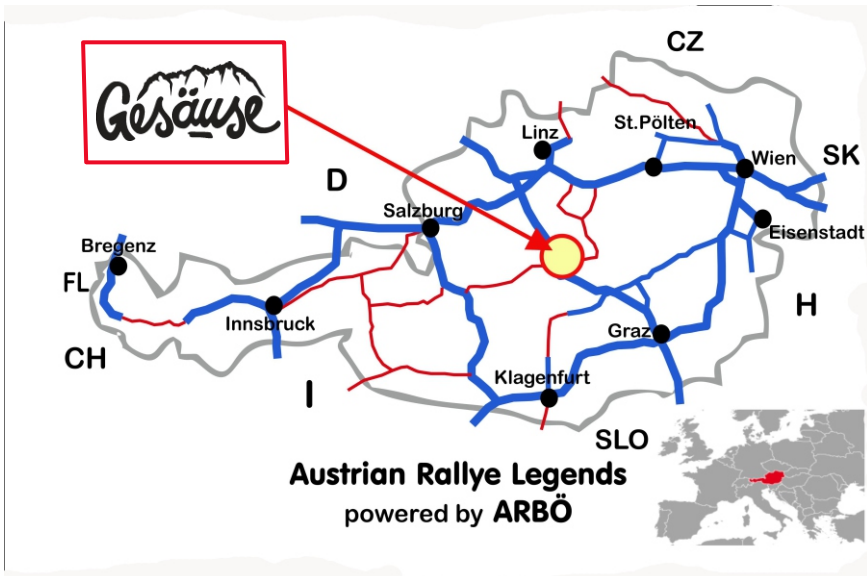

21. - 23. September 2023

- Sonderprüfung (SP)
- Verbindungsetappe
-  SP Start
-  SP Ziel
-  Servicepark

www.arboe-rallye.at

fahr(T)raum