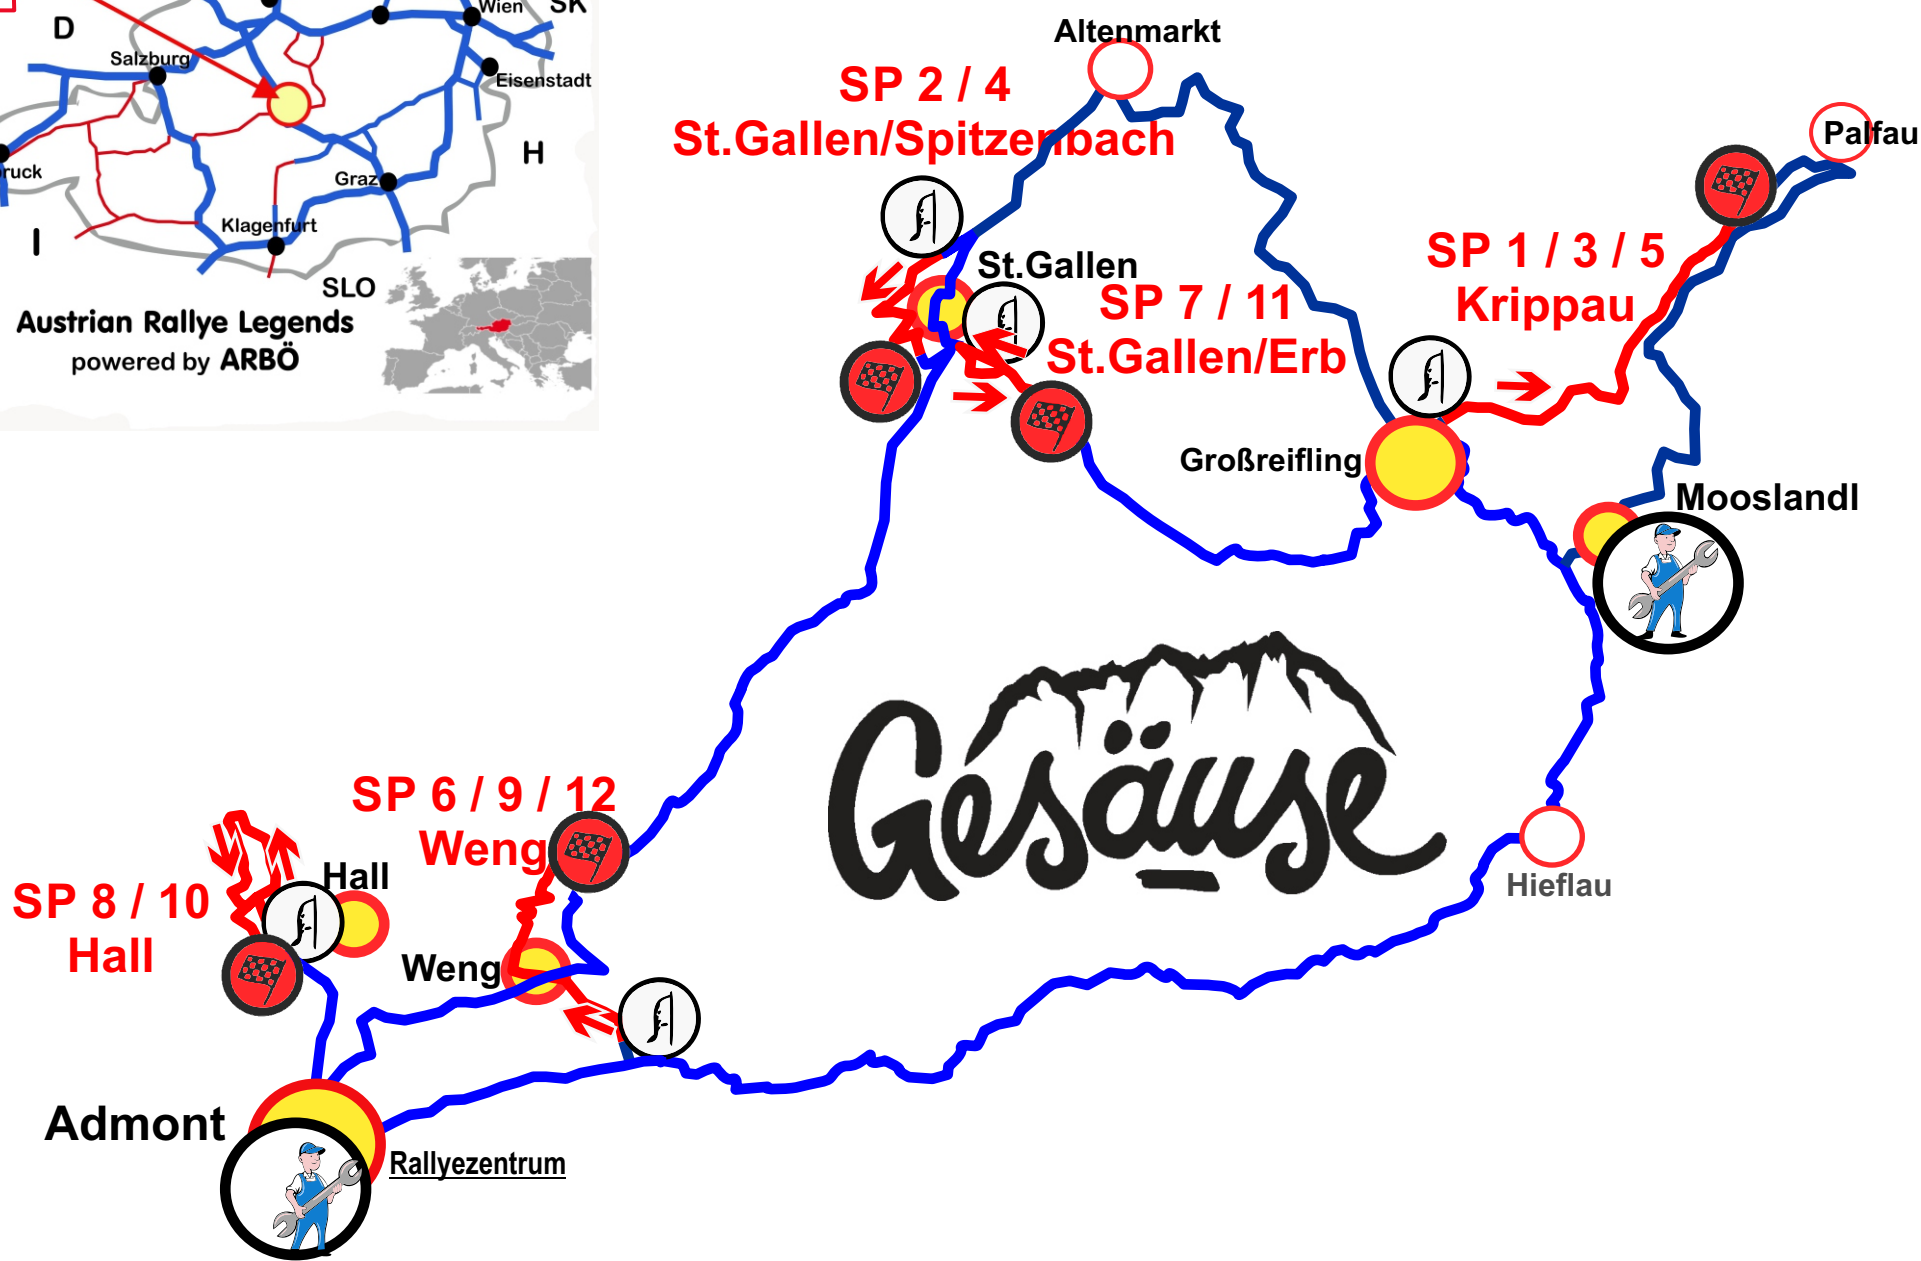

21. - 23. September 2023

- Sonderprüfung (SP)
- Verbindungsetappe
-  SP Start
-  SP Ziel
-  Servicepark

www.arboe-rallye.at

fahr(T)raum