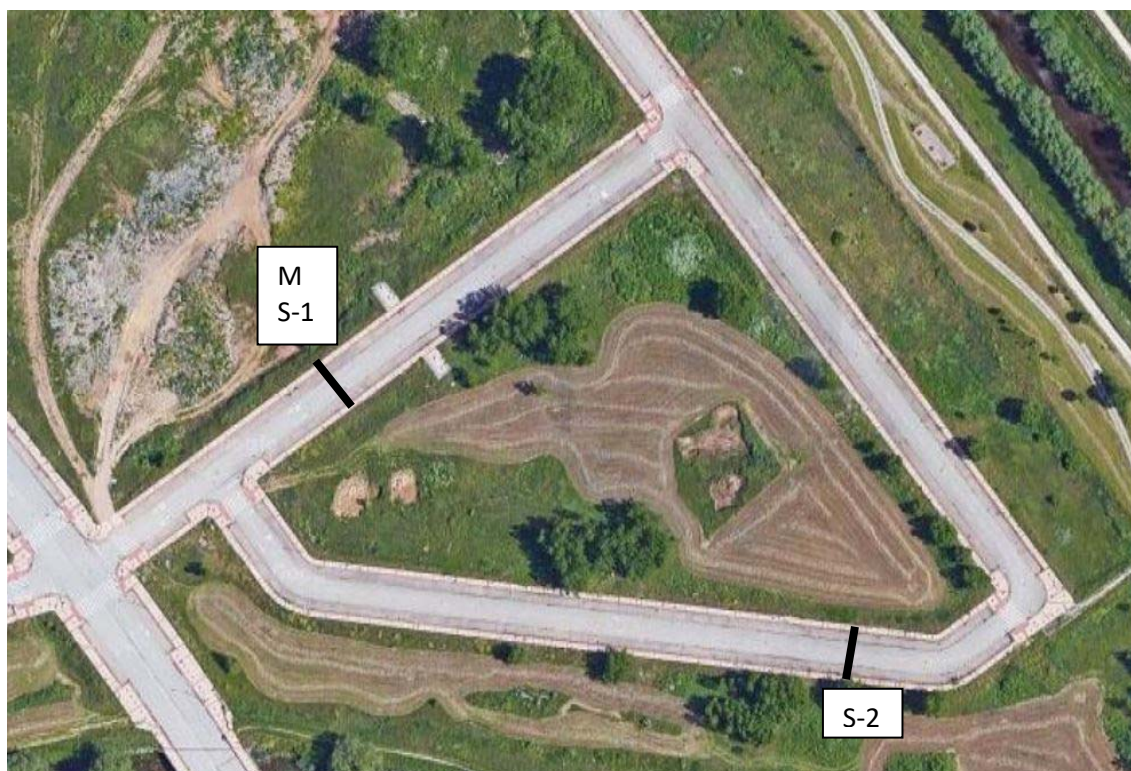

II TROFEO VILLABILLA DE BURGOS

VILLABILLA DE BURGOS – BURGOS

SABADO 03 Y DOMINGO 04 DE SEPTIEMBRE DE 2022

CIRCUITO DE LONGITUD 536 mts

M- META	DESDE SALIDA 2
S1- SALIDA 1	Mini- 300 m
S2 - 300 m	PRE-BENJAMÍN: 300 m
VUELTAS COMPLETAS	