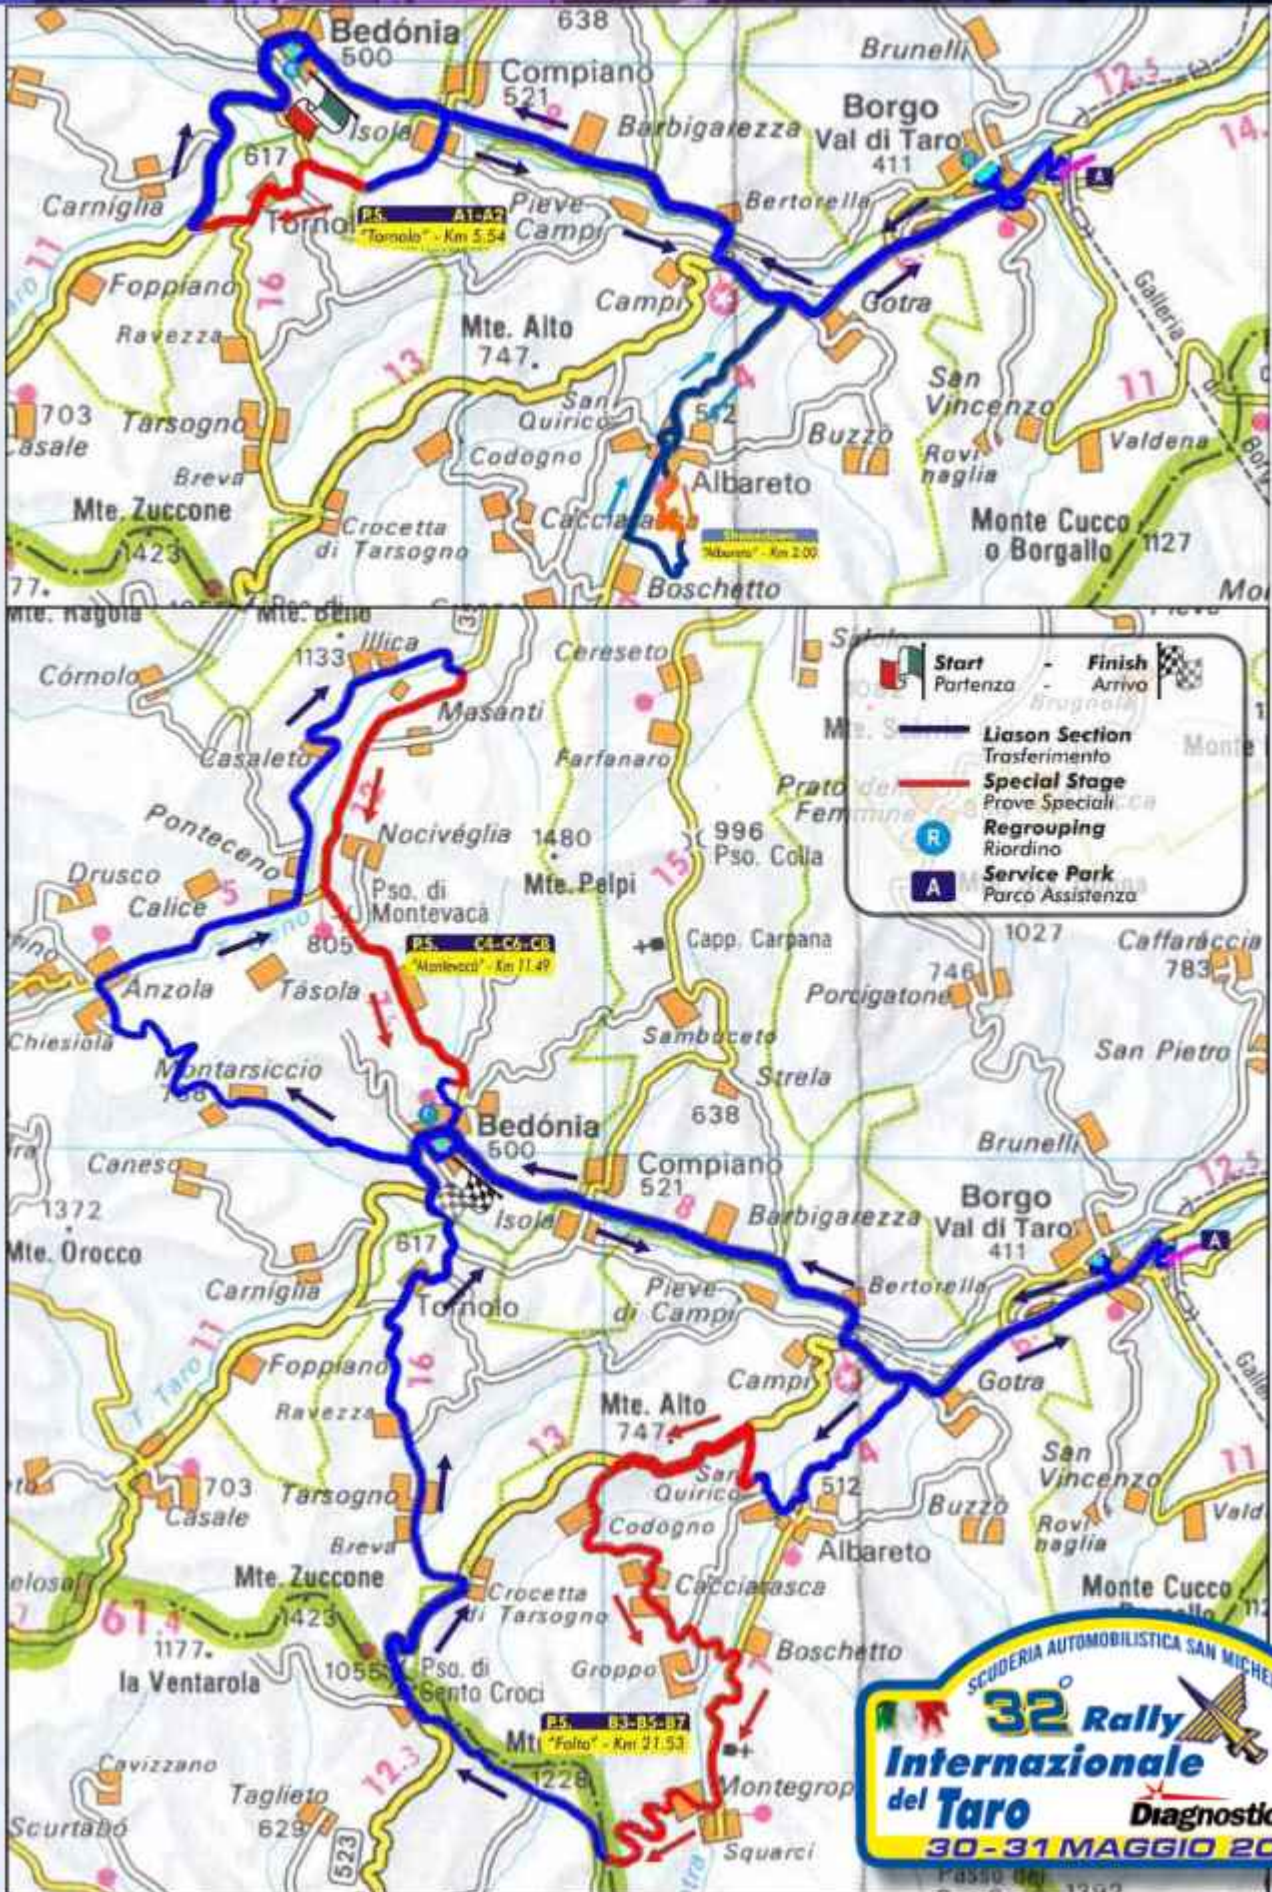

SCUERIA AUTOMOBILISTICA SAN MICHELE

32° Rally Internazionale del Taro

Diagnostica

30-31 MAGGIO 2026

IRCC