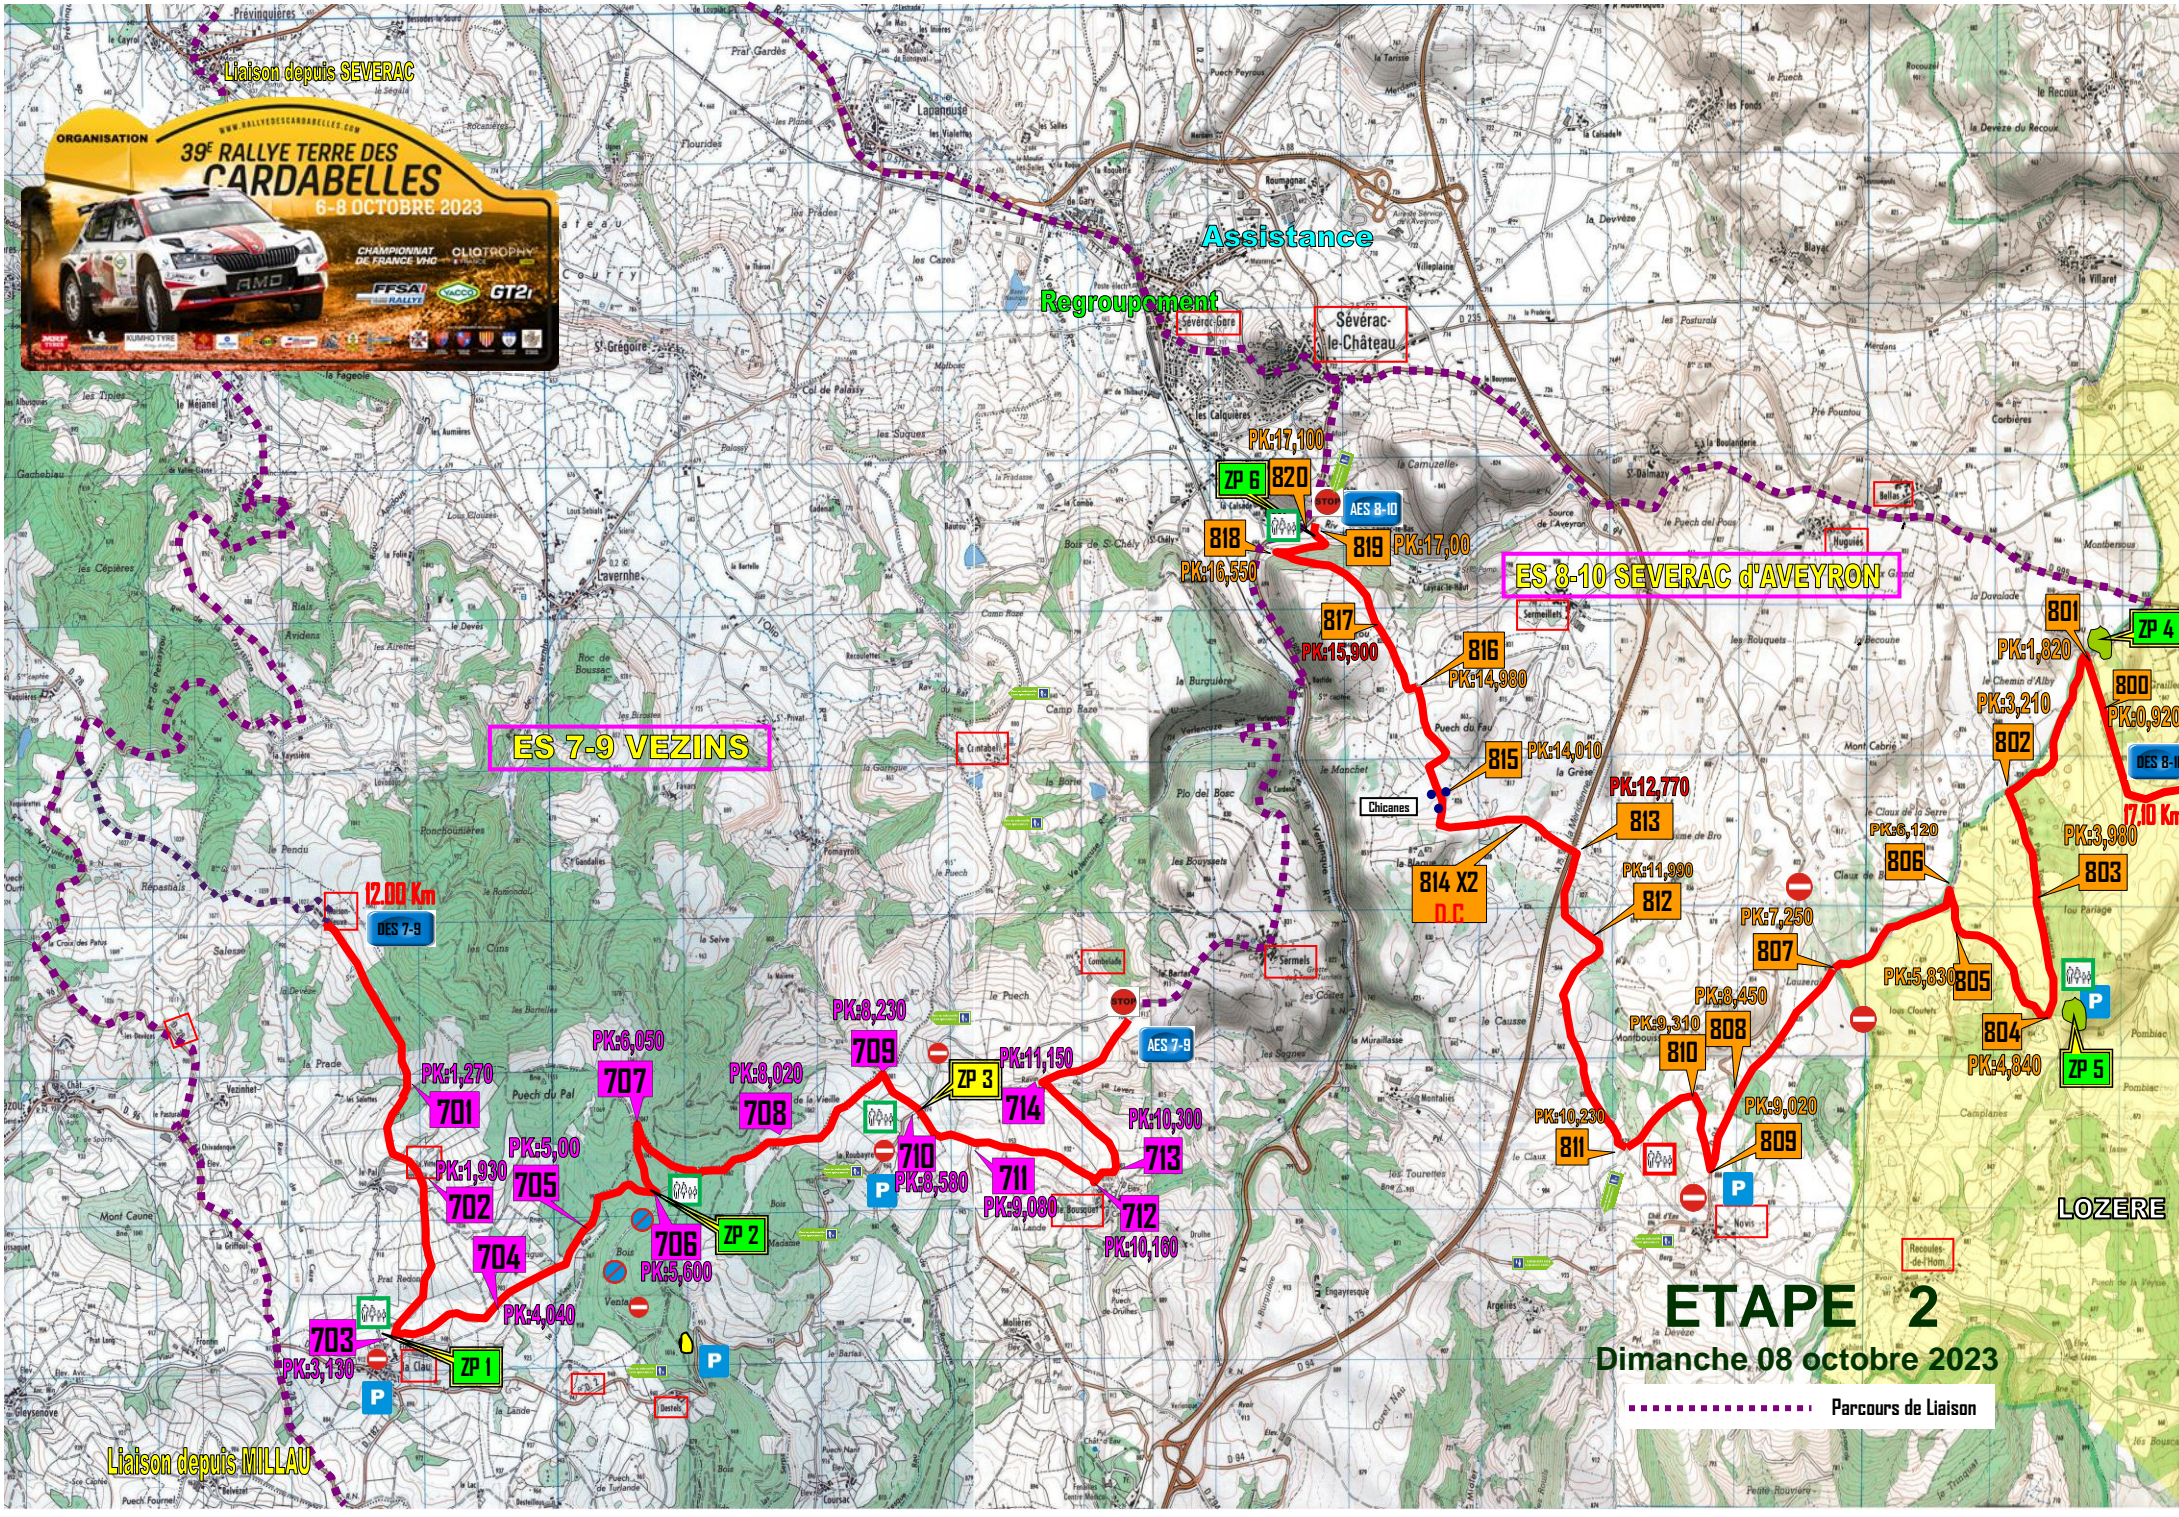

Liaison depuis SEVERAC

ORGANISATION

WWW.RALLYESECARABELLES.COM

39^e RALLYE TERRE DES CARDABELLES

6-8 OCTOBRE 2023

CHAMPIONNAT DE FRANCE VHC

OLIOTROPHY

FPSAI

GT2i

ES 7-9 VEZINS

ES 8-10 SEVERAC d'AVEYRON

Assistance

Regroupement

12.00 Km
DES 7-9

ETAPE 2
Dimanche 08 octobre 2023

..... Parcours de Liaison

Liaison depuis MILLAU

LOZERE

DES 8-10

17.10 Km

PK:1,270
701

PK:6,050
707

PK:8,020
708

PK:8,230
709