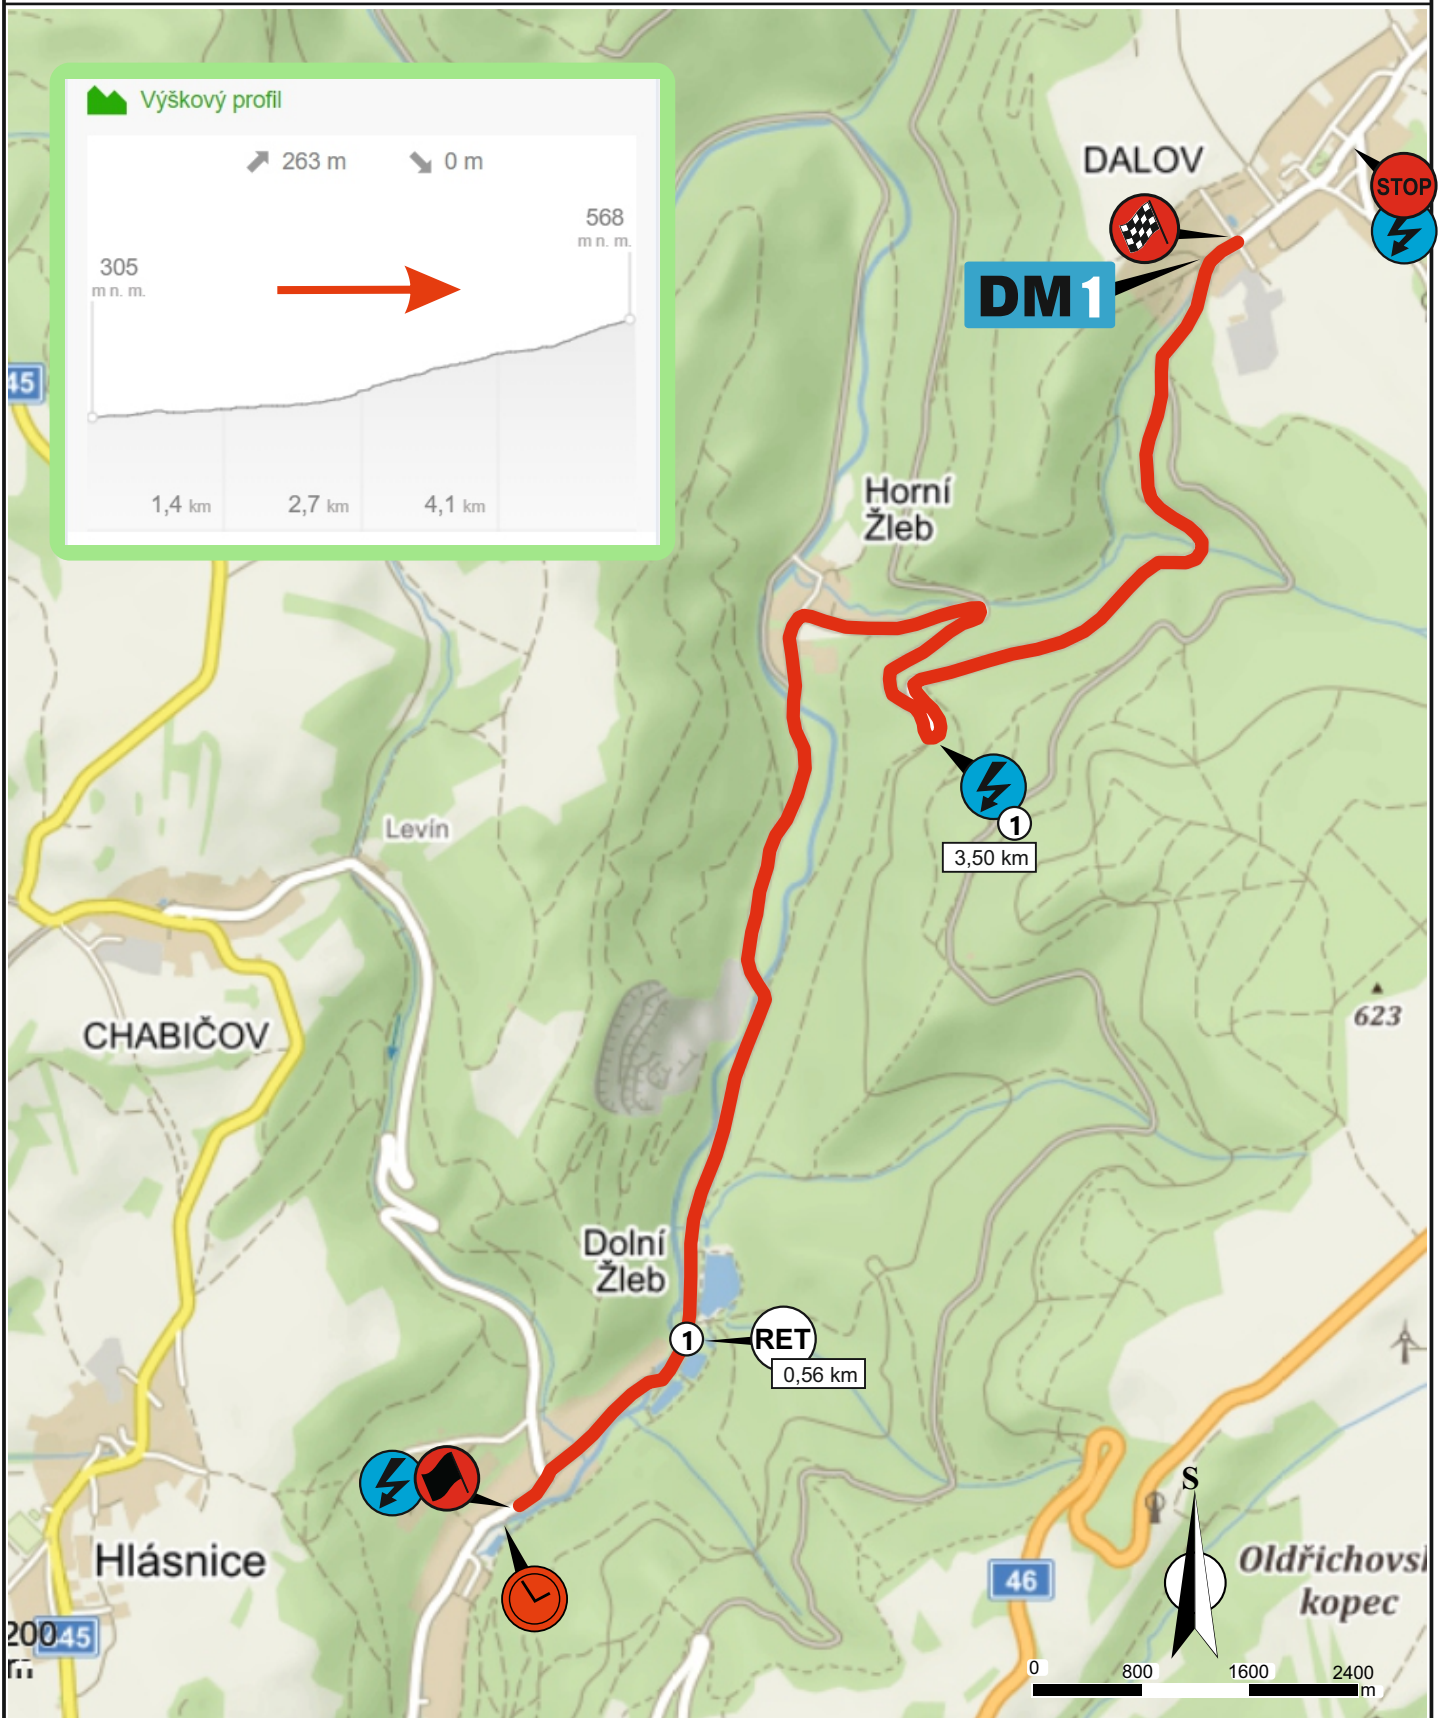

SS/RZ 1,4
Dalov

SS/RZ 3,6
Jívová

SS/RZ 2,5
Domašov nad Bystřicí

Šternberk

Regrouping / Přeskupení
Service / Servis

OLOMOUC

Velká Bystřice

Moravský Beroun

Fidlův kopec
680

Jedová
633

Velký Újezd

RZ 1/4 DALOV (D. žleb - Dalov) - podrobná mapa

RZ 2/5 DOMAŠOV (Jívová - Moravský B.) - podrobná mapa RZ

RZ 3/6 JÍVOVÁ (Jívová - Tepenec) - podrobná mapa RZ