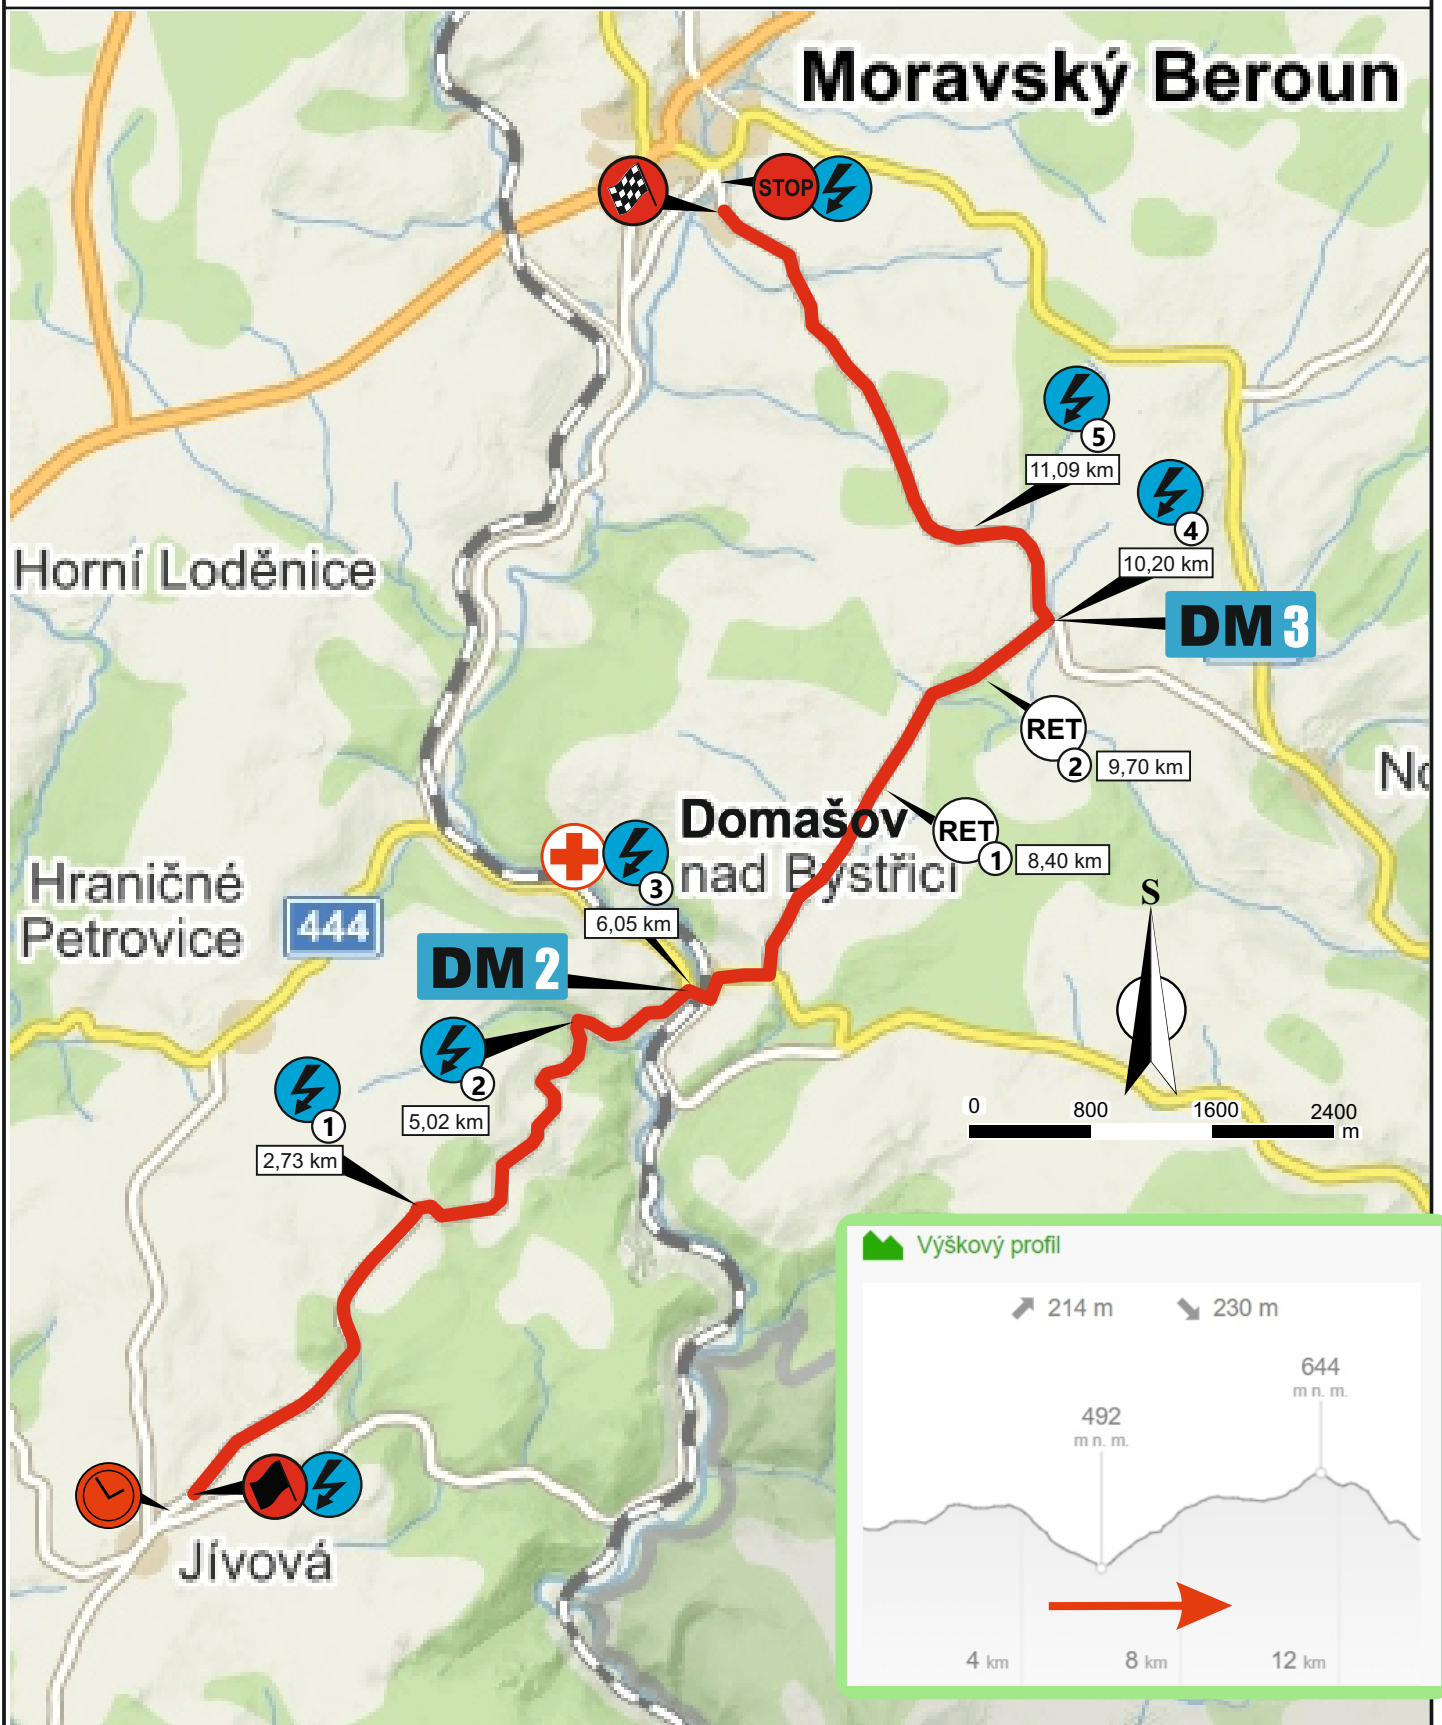

SS/RZ 1,4
Dalov

SS/RZ 3,6
Jívová

SS/RZ 2,5
Domašov nad Bystřicí

Šternberk

Regrouping / Přeskupení
Service / Servis

OLOMOUC

Velká Bystřice

Moravský Beroun

Fidlův kopec
680

Jedová
633

Velký Újezd

RZ 1/4 DALOV (D. žleb - Dalov) - podrobná mapa

RZ 2/5 DOMAŠOV (Jívová - Moravský B.) - podrobná mapa RZ

RZ 3/6 JÍVOVÁ (Jívová - Tepenec) - podrobná mapa RZ