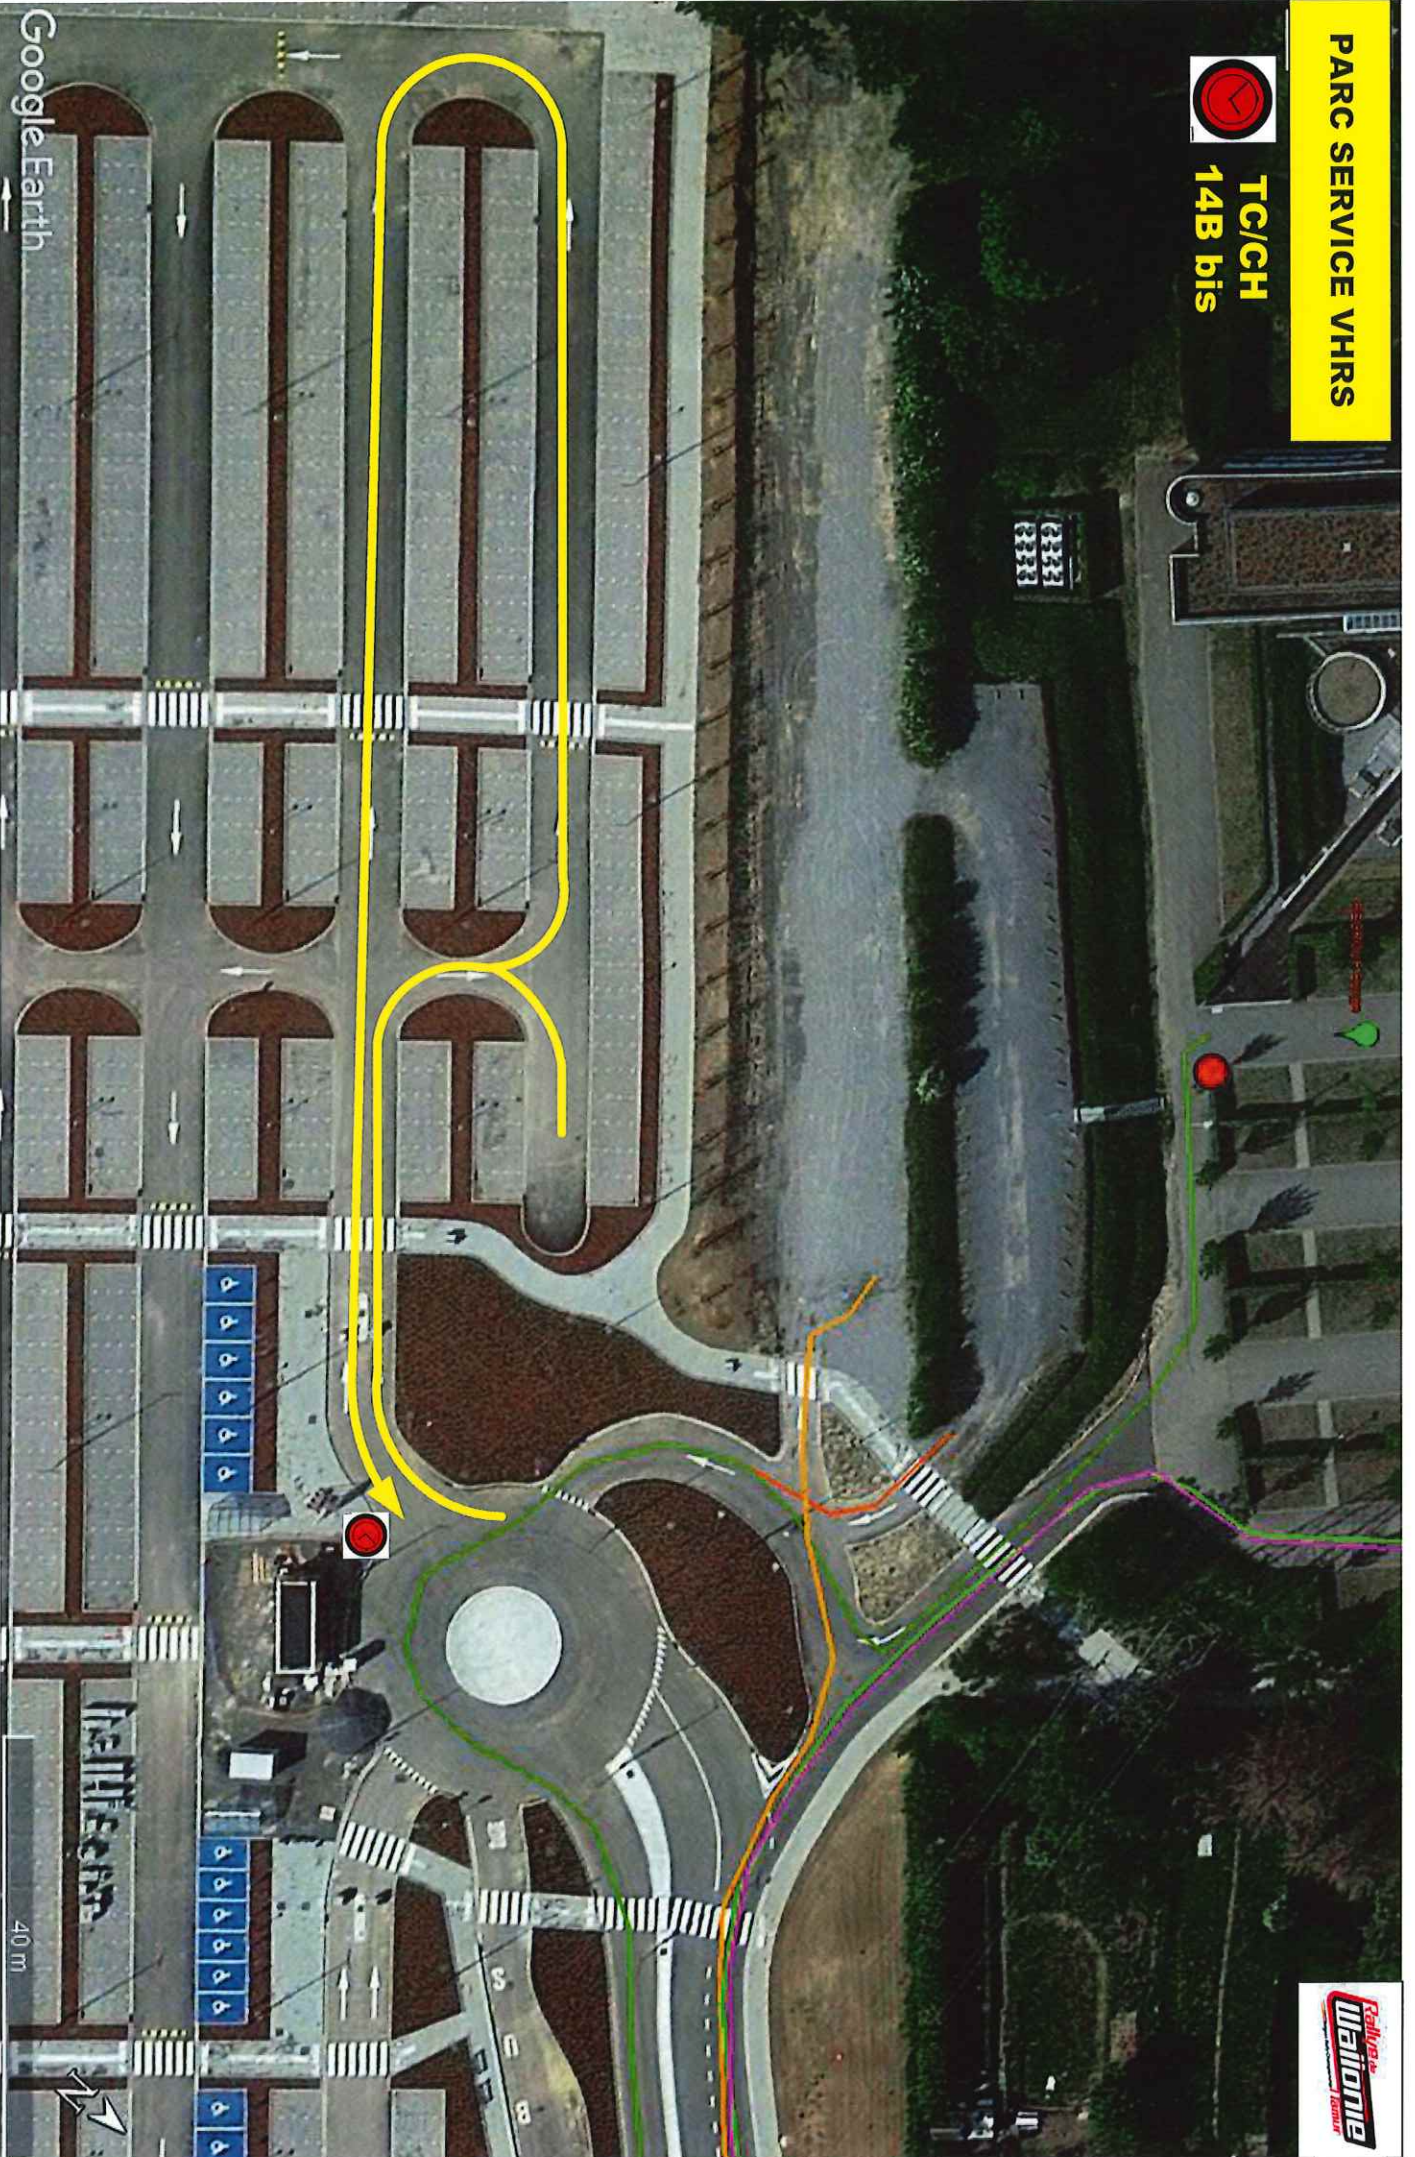

PARC SERVICE VHRS

TC/CH
14B bis

Google Earth

40 m